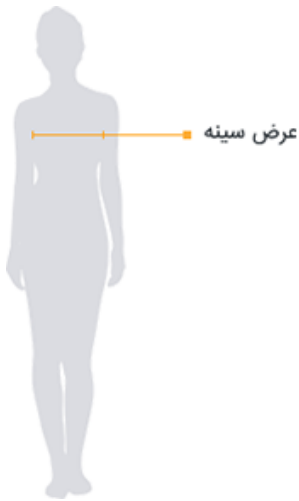

## تیشرت مردانه

سایز تیشرت	عرض (سانتی‌متر)	ارتفاع (سانتی‌متر)
S	۴۶	۶۶
M	۴۹	۶۹
L	۵۲	۷۲
XL	۵۵	۷۵
XXL	۵۸	۷۸
XXXL	۶۱	۸۱
XXXXL	۶۴	۸۴

## تیشرت زنانه

سایز	عرض سینه (سانتی‌متر)	قد لباس (سانتی‌متر)
XS	۴۱	۶۰
S	۴۴	۶۲
M	۴۷	۶۴
L	۵۰	۶۶
XL	۵۳	۶۸
XXL	۵۶	۷۰

## تاپ زنانه

سایز	عرض سینه (سانتی‌متر)	قد لباس (سانتی‌متر)
XS	۳۹	۶۲
S	۴۱	۶۴
M	۴۳	۶۶
L	۴۵	۶۸
XL	۴۷	۶۹
XXL	۴۹	۷۰