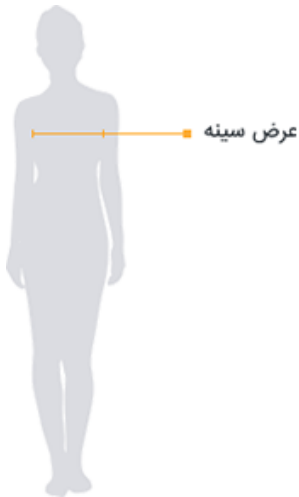

## تیشرت مردانه

سایز تیشرت	عرض (سانتی‌متر)	ارتفاع (سانتی‌متر)
S	۴۶	۶۶
M	۴۹	۶۹
L	۵۲	۷۲
XL	۵۵	۷۵
XXL	۵۸	۷۸
XXXL	۶۱	۸۱
XXXXL	۶۴	۸۴

## تیشرت زنانه

سایز	عرض سینه (سانتی‌متر)	قد لباس (سانتی‌متر)
XS	۴۱	۶۰
S	۴۴	۶۲
M	۴۷	۶۴
L	۵۰	۶۶
XL	۵۳	۶۸
XXL	۵۶	۷۰

## تاپ زنانه

سایز	عرض سینه (سانتی‌متر)	قد لباس (سانتی‌متر)
XS	۳۹	۶۲
S	۴۱	۶۴
M	۴۳	۶۶
L	۴۵	۶۸
XL	۴۷	۶۹
XXL	۴۹	۷۰