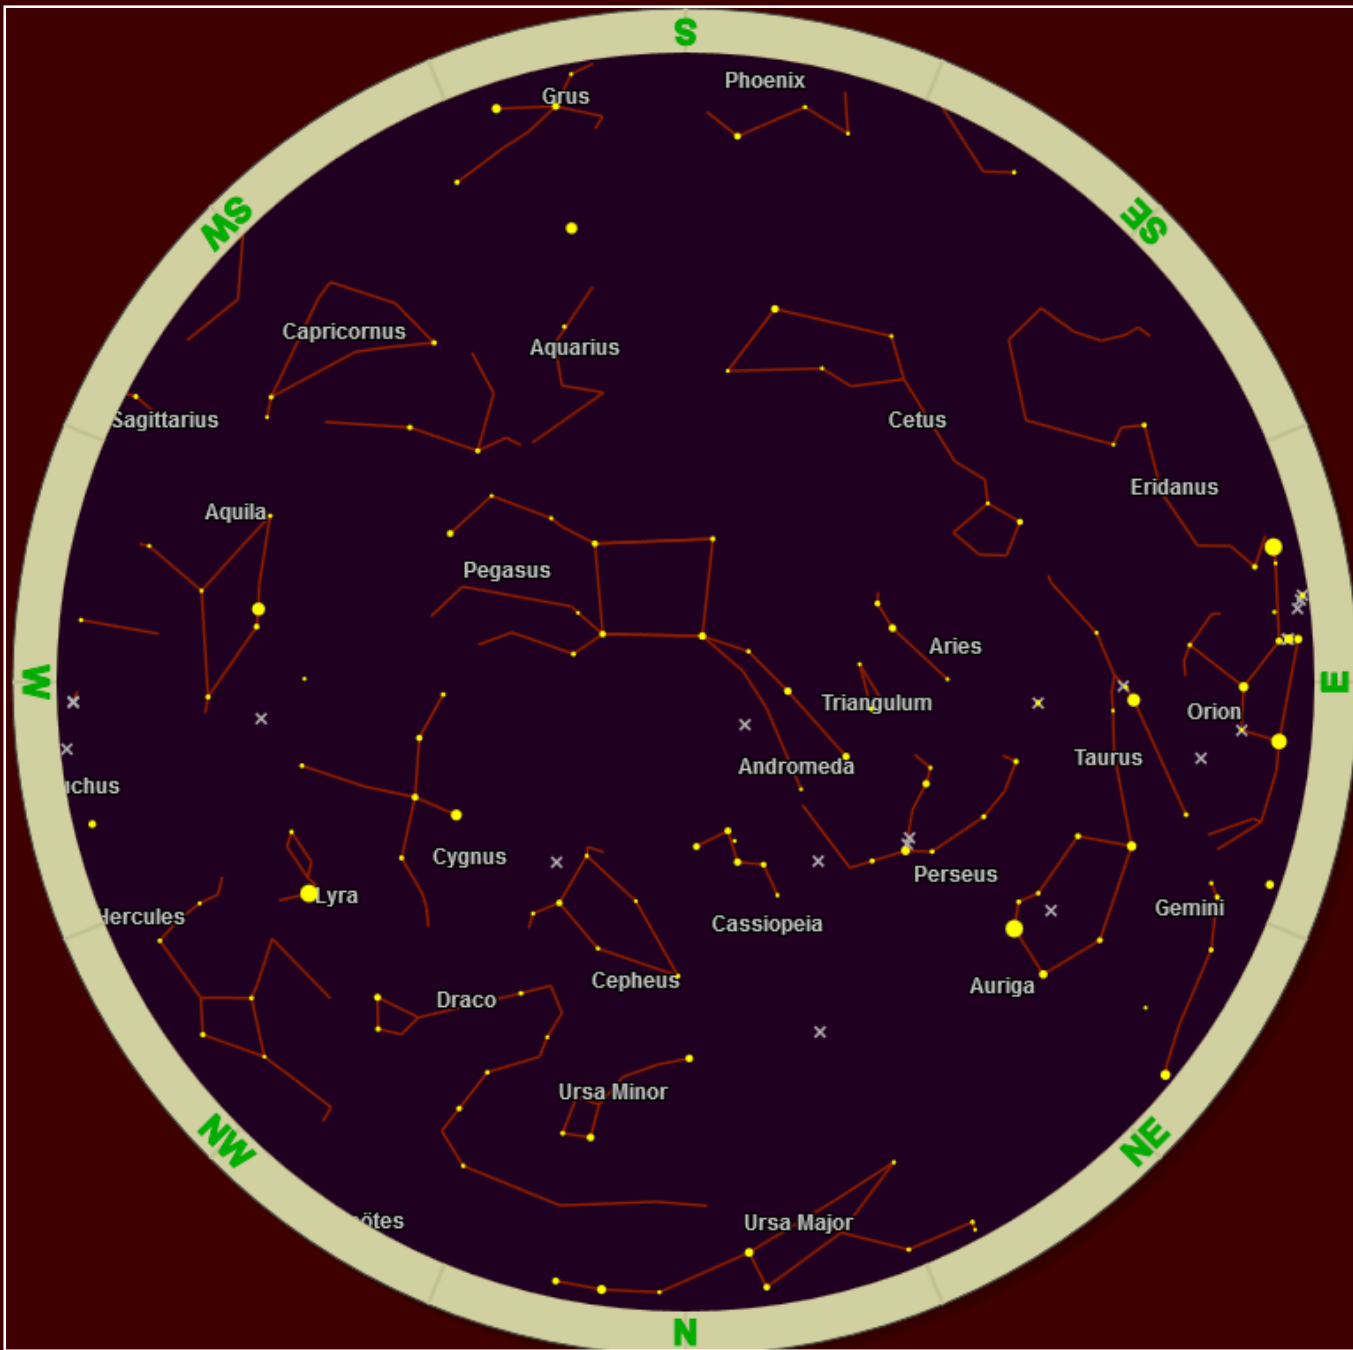

Exposure Time: 180s

Mount: Sky-Watcher NEQ6

ISO Speed: 1600

27.7.2018

۴ شهریور تریبیع اول ماه
 ۸ شهریور نزدیکی ماه و مشتری و زحل
 ۱۲ شهریور ماه کامل در ساعت ۹:۵۳ صبح
 ۱۶ شهریور نزدیکی ماه و مریخ
 ۲۰ شهریور تریبیع آخر ماه
 ۲۱ شهریور نزدیکترین فاصله نپتون به زمین، بهترین زمان
 برای رصد سیاره نپتون
 ۲۴ شهریور نزدیکی ماه و زهره
 ۲۷ شهریور ماه نو در ساعت ۱۵:۳۰ دقیقه ایجاد می شود

۴ مهر نزدیکی ماه و مشتری

۵ مهر نزدیکی ماه و زحل

۱۰ مهر بیشترین کشیدگی عطارد با ۲۵.۸ درجه از

خورشید

۱۱ مهر ماه کامل در ساعت ۱۲:۳۶ دقیقه بامداد

۱۲ مهر نزدیکی ماه و مریخ

۱۶ مهر بارش شهابی ازدهایی zhr:۲۰

۱۹ مهر تریب آخر ماه

۲۲ مهر نزدیک ترین فاصله مریخ به زمین

۲۳ مهر نزدیکی ماه و زهره

۲۵ مهر ماه نو در ساعت ۲۳:۰۲ ایجاد خواهد شد.

۳۰ مهر و آبان بارش شهابی جبار با zhr:۲۰

Nikon d750

f:2.8

s:13s

Iso:4000

focal:16mm

کردستان، روستای اورامانات

- ۱ آبان نزدیکی ماه و مشتری
- ۲ آبان نزدیکی ماه و زحل، ماه در تربیع اول
- ۸ آبان نزدیکی ماه و مریخ
- ۱۰ آبان ماه کامل در ساعت ۱۸:۲۱ دقیقه ایجاد می شود
- ۱۰ آبان نزدیکترین فاصله سیاره اورانوس به زمین
- ۱۴ و ۱۵ آبان بارش شهابی ثوری با ۱۰: zhr
- ۱۸ آبان تربیع آخر ماه
- ۲۰ آبان بیشترین کشیدگی غربی عطارد با ۱۹.۱ درجه نسبت به خورشید
- ۲۳ آبان نزدیکی ماه و زهره
- ۲۵ آبان ماه نو در ساعت ۰۸:۳۸ صبح ایجاد می شود.
- ۲۷ و ۲۸ آبان بارش شهابی اسدی با ۱۵: zhr
- ۲۹ آبان نزدیکی ماه و مشتری و زحل