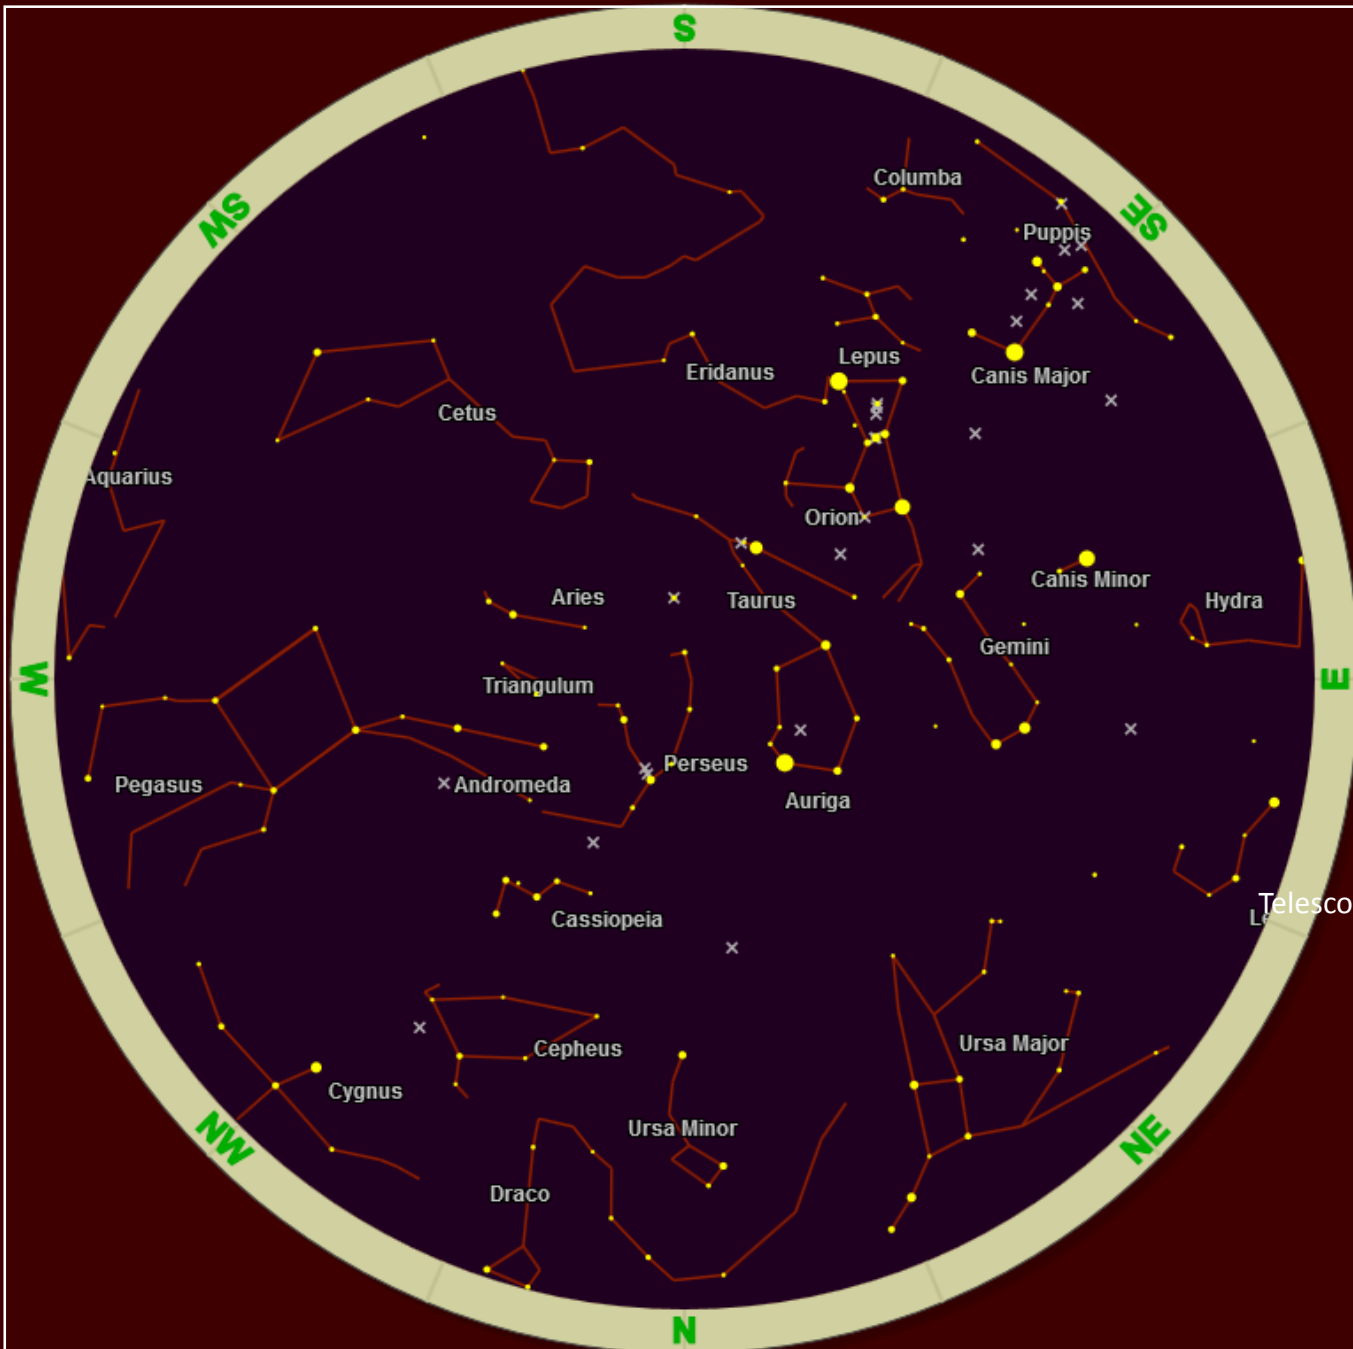

مشخصات عکس

Takahashi TOA-150 APO F/7.3

Aperture 150mm

Focal 1095mm

Mount Paramount GTS

CCD SBIG ST-8300C

Exposure 3x10 minutes

Bin 1x1

Friday 4 March 2014

Meyhill, New Mexico, USA

Mehdi Esmaili

این عکس به روش رصد از راه دور، پس از اتصال اینترنتی به رصدخانه نیومکزیکو، گرفته شده. عکس دوم پردازش دوباره با هدف نمایش جزئیات بیشتر از مرکز کهکشان است.

ادی خورشید در ساعت ۱۳:۰۲ دقیقه به نقطه انقلاب زمستانی می رسد.
ادی نزدیکی سیاره زحل و مشتری با فاصله ۷ دقیقه قوسی بعد از غروب آفتاب
ادی بارش شهابی دب اکبر با ۵-۱۰:zhr
ادی تربیع اول ماه
ادی ماه کامل در ساعت ۷:۰۰ صبح ایجاد می شود.
ادی بارش شهابی ربیعی با ۴۰:zhr
ادی تربیع آخر ماه
ادی ماه نو در ساعت ۰۸:۳۲ صبح

Half-Lunar-khosro-jafarizadeh

Information Data:

Time : 16:40 UT

Location : Karaj-Iran

Telescope : BK150mm Sky-Watcher (Focal 650mm, F/5)

Mount : HEQ5Pro

Camera : ZWO ASI290MC

Frame : 3 X 1000 Shot (Stack 60%)