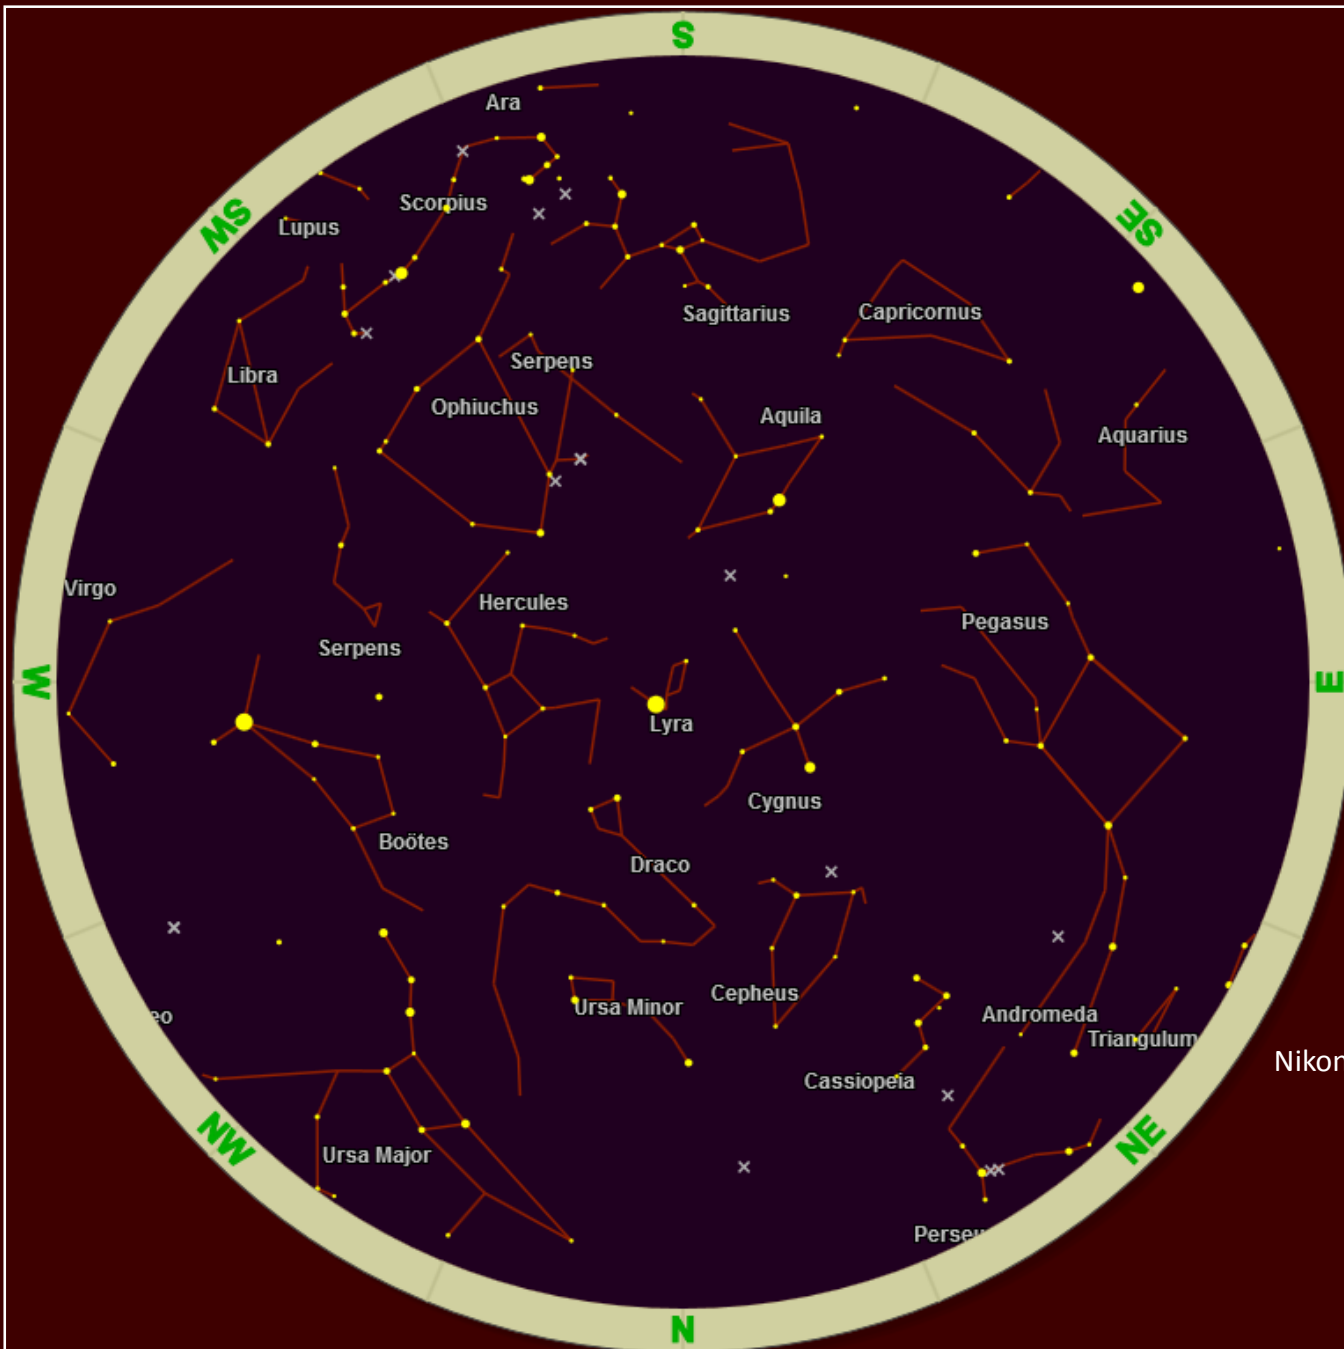

۷و۸مرداد بارش شهابی دلتا دلوئی با ۲۰:zhr

۱۲مرداد نزدیکی ماه و سیارات مشتری و زحل

۱۳مرداد ماه کامل در ساعت ۲۰:۲۹شب

۱۹مرداد نزدیکی ماه و مریخ

۲۱مرداد تربیع آخر ماه

۲۲و۲۳مرداد بارش شهابی برساووشی با ۶۰:zhr

۲۳مرداد بیشترین کشیدگی سیاره زهره با ۴۵.۸ درجه خورشید

۲۵مرداد نزدیکی ماه و زهره

۲۹مرداد ماه نو در ساعت ۷:۱۲صبح

Details of photo

Location:Abas abad .choopan.an.esfahan.Iran.

Body: Canon EOS 6D Modded

Lens: 16_35mm canon

Focal Length: @16

Aperture: F5.6

Exposure Time: 180s

Mount: Sky-Watcher NEQ6

ISO Speed: 1600

27.7.2018

۴ شهریور تریبیع اول ماه
 ۸ شهریور نزدیکی ماه و مشتری و زحل
 ۱۲ شهریور ماه کامل در ساعت ۹:۵۳ صبح
 ۱۶ شهریور نزدیکی ماه و مریخ
 ۲۰ شهریور تریبیع آخر ماه
 ۲۱ شهریور نزدیکترین فاصله نپتون به زمین، بهترین زمان
 برای رصد سیاره نپتون
 ۲۴ شهریور نزدیکی ماه و زهره
 ۲۷ شهریور ماه نو در ساعت ۱۵:۳۰ دقیقه ایجاد می شود

15 sec

f2.8

iso1250

Nikon D7000+ nikkor 50 f1.8D+ handmade startraker

46p/wirtanen comet & geminid meteor

iran , markazi

۱ مهر اعتدال پاییزی در ساعت ۱۷:۰۱ دقیقه

۳ مهر تریب اول ماه