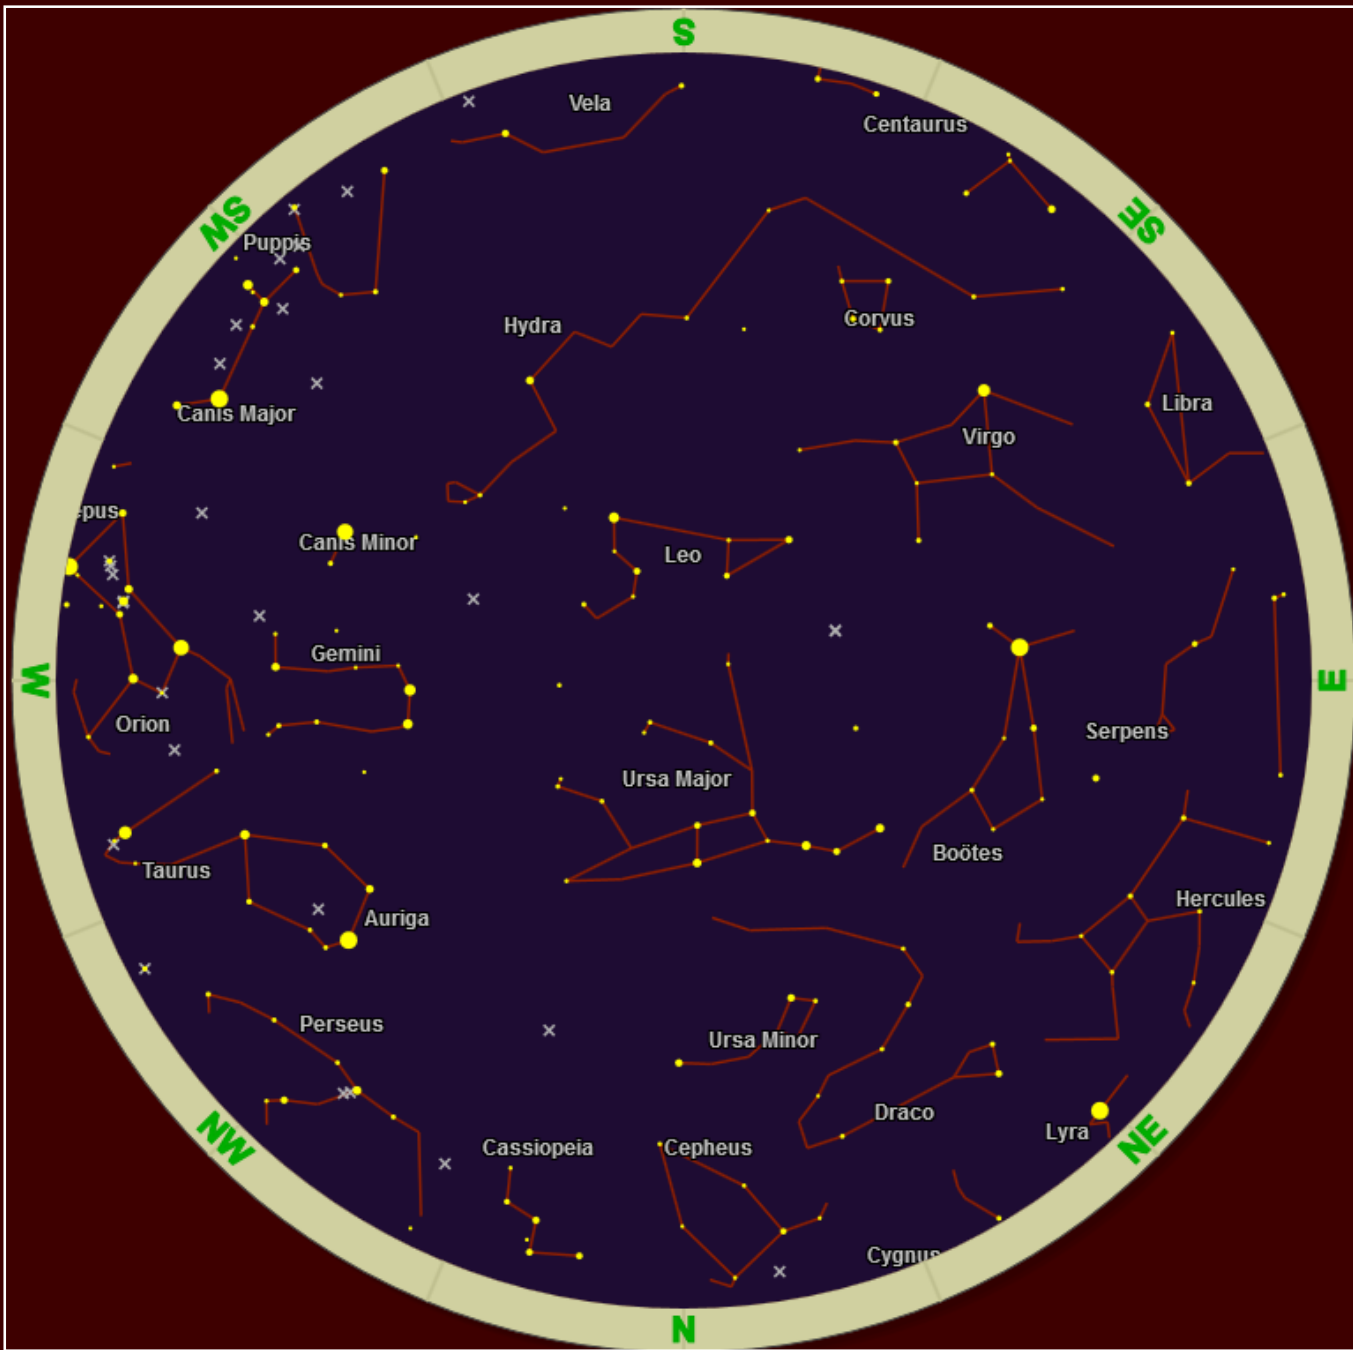

تصویر

۱۳۹۹ ستاره‌شناسی
سال یک هزار و سصد و نود و نه
گروه ترویج علم خورشید
سال نو و نوروز باستانی مبارک

چ	پ	د	س	چ	پ	د	س	چ	پ	د	س	چ	پ	د	س	چ	پ	د	س	چ	پ	د	س	چ	پ	د	س	چ	پ	د	س	چ	پ	د	س	
۲۹	۲۸	۲۷	۲۶	۲۵	۲۴	۲۳	۲۲	۲۱	۲۰	۱۹	۱۸	۱۷	۱۶	۱۵	۱۴	۱۳	۱۲	۱۱	۱۰	۹	۸	۷	۶	۵	۴	۳	۲	۱						۳۱	۳۰	
۱۷	۱۶	۱۵	۱۴	۱۳	۱۲	۱۱	۱۰	۰۹	۰۸	۰۷	۰۶	۰۵	۰۴	۰۳	۰۲	۰۱	۳۱	۳۰	۲۹	۲۸	۲۷	۲۶	۲۵	۲۴	۲۳	۲۲	۲۱	۲۰						۱۹	۱۸	
۲۳	۲۲	۲۱	۲۰	۱۹	۱۸	۱۷	۱۶	۱۵	۱۴	۱۳	۱۲	۱۱	۱۰	۰۹	۰۸	۰۷	۰۶	۰۵	۰۴	۰۳	۰۲	۰۱														

رجب - شعبان ۱۴۴۱
March - April 2020

فروردین ۱۳۹۹
1399

۱. عید نوروز، شهادت امام موسی کاظم ۲. عید نوروز، آغاز عملیات فتح المبین ۳. عید نوروز، صیحت رسول اکرم ۴. عید نوروز ۹. ولادت حضرت امام حسین و روز پاسدار ۱۰. ولادت ابوالفضل العباس و روز جانباز
۱۱. ولادت امام زین العابدین ۱۲. روز جمهوری اسلامی ایران ۱۳. جشن سیزده به در ۱۷. ولادت حضرت علی اکبر و روز جوان ۲۰. روز ملی فناوری هسته ای و شهادت آوینی ۲۱. ولادت حضرت قائم و شهادت
صیاد شیرازی ۲۵. روز بزرگداشت عطار نیشابوری ۲۹. روز ارتش جمهوری اسلامی ایران

- ۱ فروردین اعتدال بهاری ۰۷:۱۹:۳۷ صبح
- ۲ فروردین همنشینی دو سیاره مشتری و زهره
- ۵ فروردین ماه نو در ساعت ۱۳:۵۹
- ۵ فروردین بیشترین کشیدگی غربی عطارد با ۲۷.۸ درجه
- ۵ فروردین بیشترین کشیدگی شرقی زهره با ۴۶.۱ درجه
- ۶ فروردین زهره در آسمان عصر به بالاترین نقطه می رسد
- ۹ فروردین همنشینی ماه و سیاره زهره
- ۱۲ فروردین همنشینی سیارات مریخ و زحل
- ۱۳ فروردین تربیع اول ماه
- ۱۶ فروردین نزدیکی زهره و M45
- ۲۰ فروردین ماه کامل ۰۷:۰۵
- ۲۷ فروردین تربیع آخر ماه، نزدیکی ماه و مشتری و زحل
- ۲۸ فروردین نزدیکی ماه و مریخ

130 framelso

1250f/2.814 sec

exposurelens 15-30

Tamron @15mm

۳ و ۴ اردیبهشت بارش شهابی شلیاکی. zhr: ۲۰

۴ اردیبهشت ماه نو در ساعت ۰۶:۵۷.

۹ اردیبهشت اوج درخشش سیاره زهره

۱۲ اردیبهشت تریب اول ماه