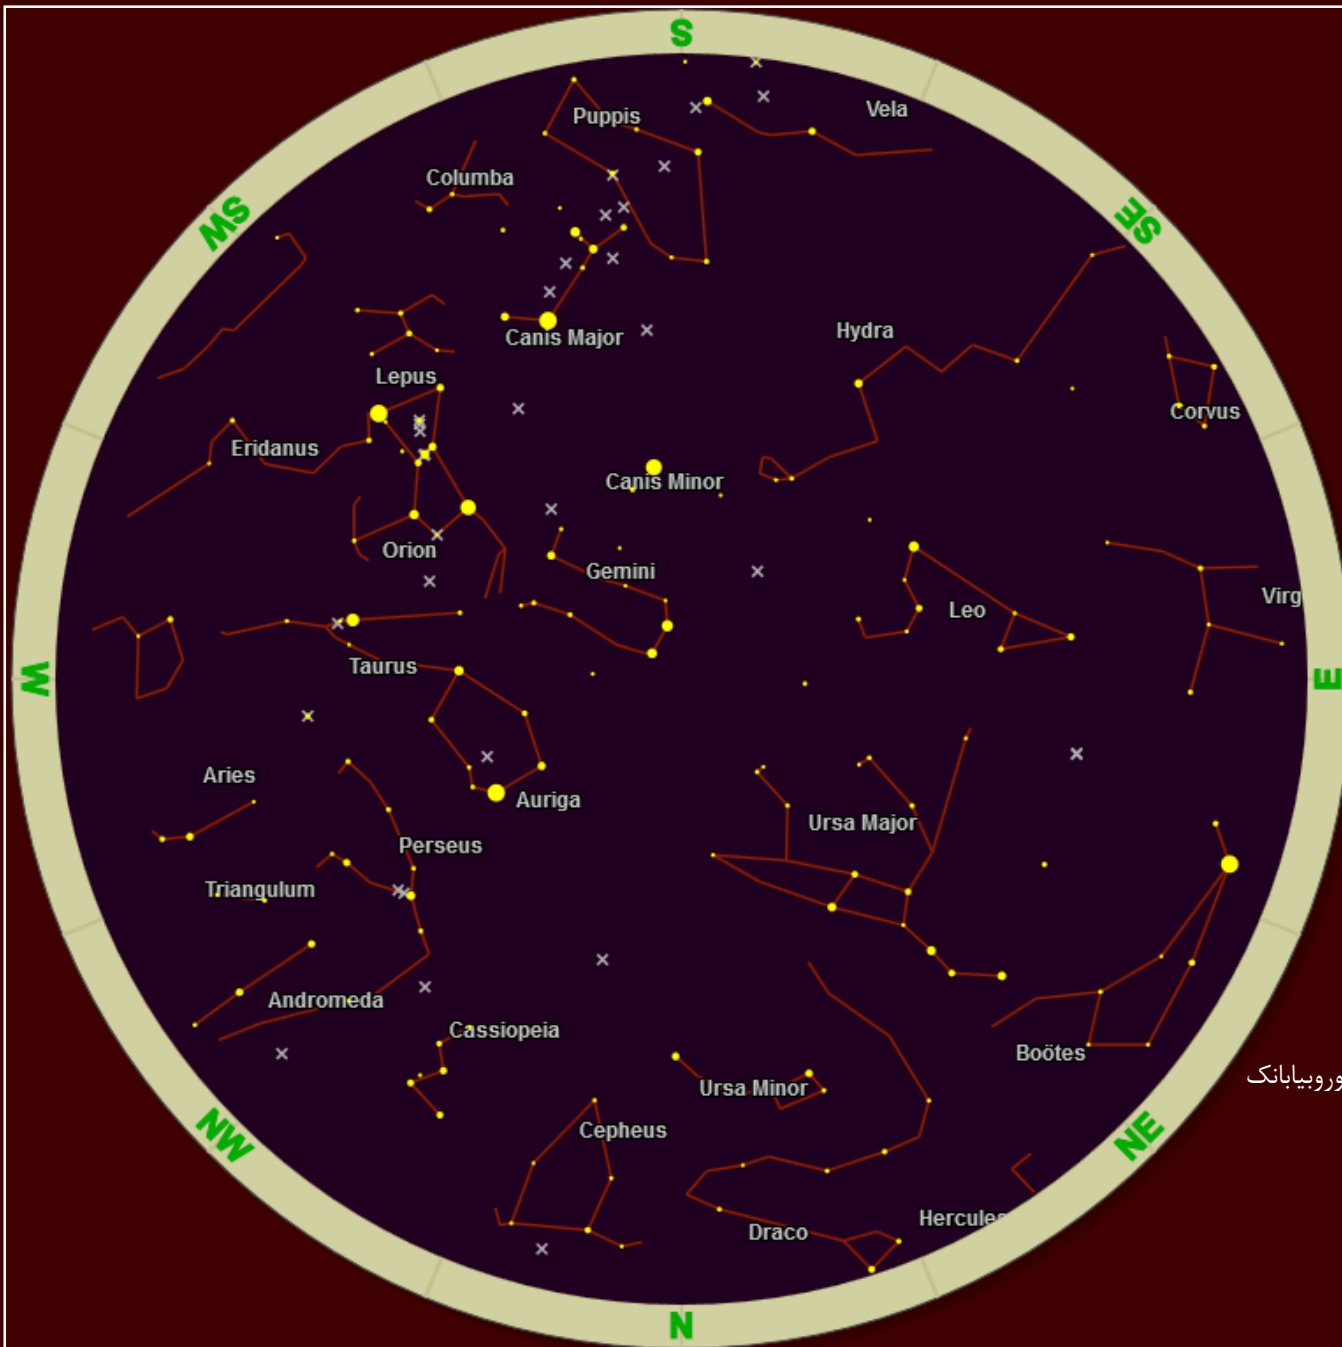

ادی خورشید در ساعت ۱۳:۰۲ دقیقه به نقطه انقلاب زمستانی می رسد.
ادی نزدیکی سیاره زحل و مشتری با فاصله ۷ دقیقه قوسی بعد از غروب آفتاب
ادی بارش شهابی دب اکبر با ۵-۱۰:zhr
ادی تربیع اول ماه
ادی ماه کامل در ساعت ۷:۰۰ صبح ایجاد می شود.
ادی بارش شهابی ربیعی با ۴۰:zhr
ادی تربیع آخر ماه
ادی ماه نو در ساعت ۰۸:۳۲ صبح

Half-Lunar-khosro-jafarizadeh

Information Data:

Time : 16:40 UT

Location : Karaj-Iran

Telescope : BK150mm Sky-Watcher (Focal 650mm, F/5)

Mount : HEQ5Pro

Camera : ZWO ASI290MC

Frame : 3 X 1000 Shot (Stack 60%)

Seeing : 4/10

ش ش د س چ پ ج ش ی د س چ پ ج ش ی د س چ پ ج ش ی د س چ پ ج

۳۰	۲۹	۲۸	۲۷	۲۶	۲۵	۲۴	۲۳	۲۲	۲۱	۲۰	۱۹	۱۸	۱۷	۱۶	۱۵	۱۴	۱۳	۱۲	۱۱	۱۰	۹	۸	۷	۶	۵	۴	۳	۲	۱			
۱۸	۱۷	۱۶	۱۵	۱۴	۱۳	۱۲	۱۱	۱۰	۰۹	۰۸	۰۷	۰۶	۰۵	۰۴	۰۳	۰۲	۰۱	۳۱	۳۰	۲۹	۲۸	۲۷	۲۶	۲۵	۲۴	۲۳	۲۲	۲۱	۲۰			
د	د	د	د	د	د	د	د	د	د	د	د	د	د	د	د	د	د	د	د	د	د	د	د	د	د	د	د	د	د	د	د	د

۱ بهمن نزدیکی مریخ و اورانوس
 ۲ بهمن تریبوع اول ماه
 ۵ بهمن بیشترین کشیدگی شرقی عطارد با ۱۸.۶ درجه از
 خورشید
 ۹ بهمن ماه کامل در ساعت ۱۰:۴۸ شب
 ۱۶ بهمن تریبوع آخر ماه
 ۲۳ بهمن ماه نو در ساعت ۱۰:۳۸ شب