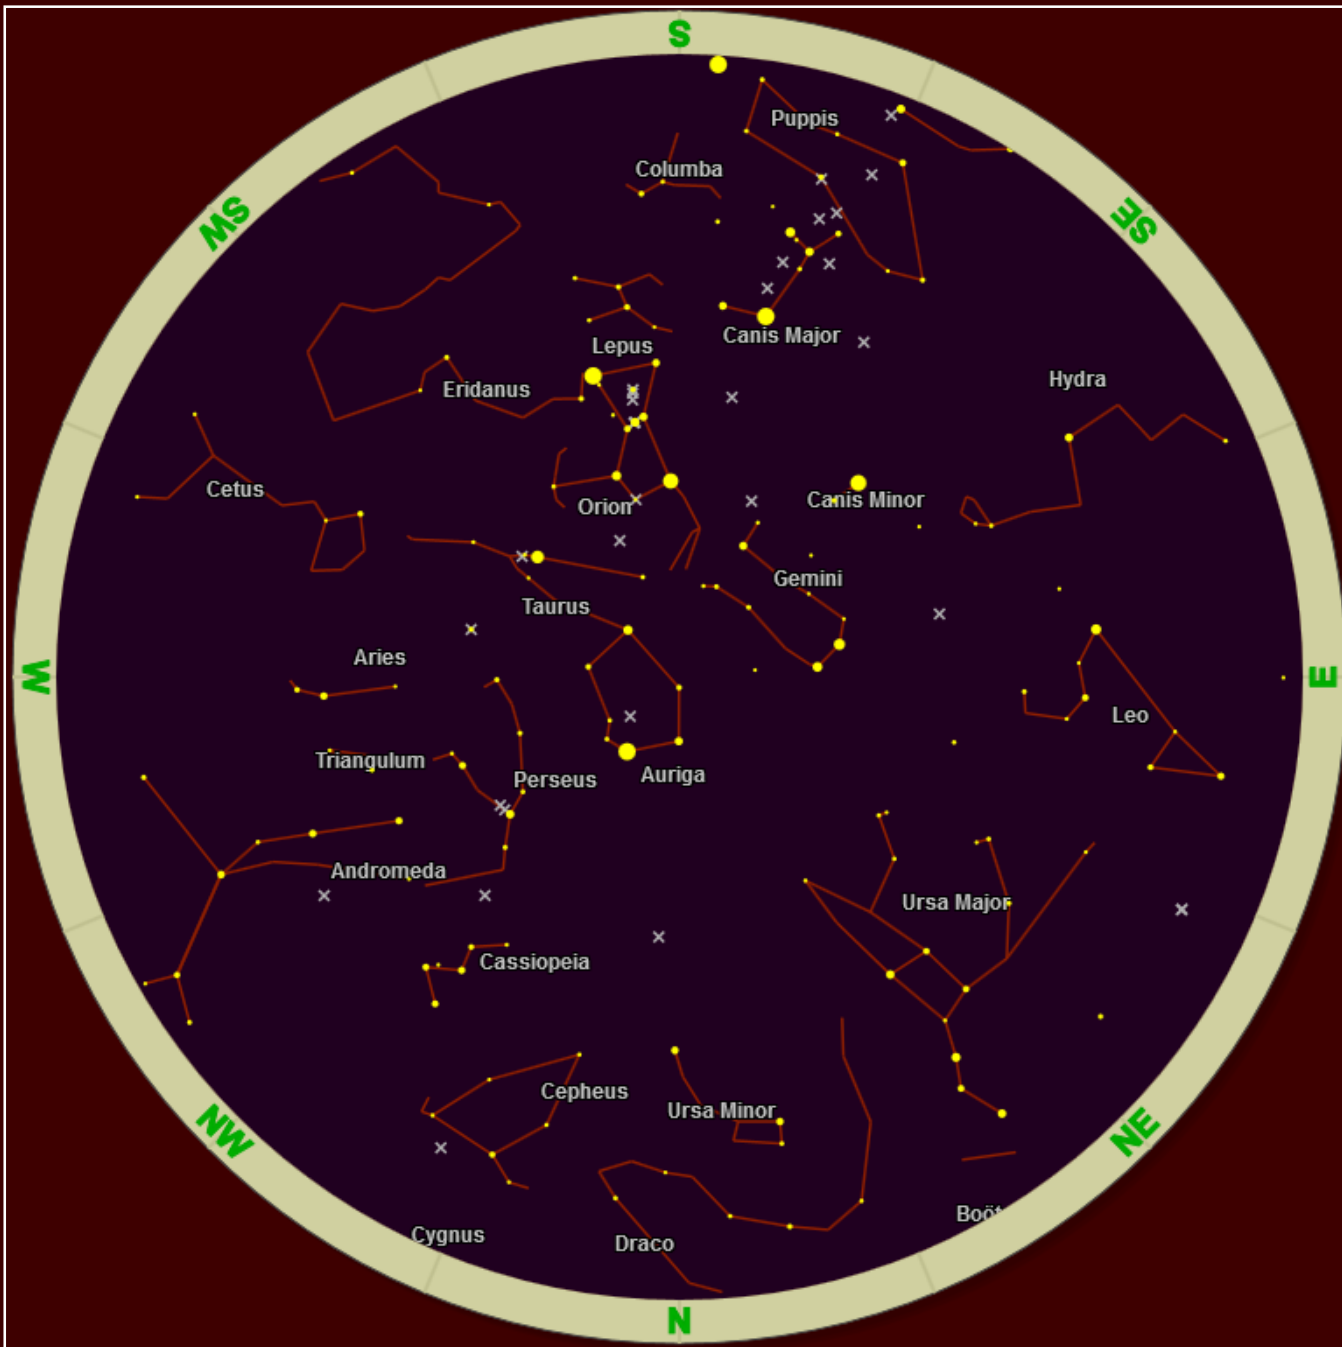

ادی خورشید در ساعت ۱۳:۰۲ دقیقه به نقطه انقلاب زمستانی می رسد.
ادی نزدیکی سیاره زحل و مشتری با فاصله ۷ دقیقه قوسی بعد از غروب آفتاب
ادی بارش شهابی دب اکبر با ۵-۱۰:zhr
ادی تربیع اول ماه
ادی ماه کامل در ساعت ۷:۰۰ صبح ایجاد می شود.
ادی بارش شهابی ربیعی با ۴۰:zhr
ادی تربیع آخر ماه
ادی ماه نو در ساعت ۰۸:۳۲ صبح

Half-Lunar-khosro-jafarizadeh

Information Data:

Time : 16:40 UT

Location : Karaj-Iran

Telescope : BK150mm Sky-Watcher (Focal 650mm, F/5)

Mount : HEQ5Pro

Camera : ZWO ASI290MC

Frame : 3 X 1000 Shot (Stack 60%)

Seeing : 4/10

ش ش د س چ پ ج ش ی د س چ پ ج ش ی د س چ پ ج ش ی د س چ پ ج

۳۰	۲۹	۲۸	۲۷	۲۶	۲۵	۲۴	۲۳	۲۲	۲۱	۲۰	۱۹	۱۸	۱۷	۱۶	۱۵	۱۴	۱۳	۱۲	۱۱	۱۰	۹	۸	۷	۶	۵	۴	۳	۲	۱			
۱۸	۱۷	۱۶	۱۵	۱۴	۱۳	۱۲	۱۱	۱۰	۰۹	۰۸	۰۷	۰۶	۰۵	۰۴	۰۳	۰۲	۰۱	۳۱	۳۰	۲۹	۲۸	۲۷	۲۶	۲۵	۲۴	۲۳	۲۲	۲۱	۲۰			
د	د	د	د	د	د	د	د	د	د	د	د	د	د	د	د	د	د	د	د	د	د	د	د	د	د	د	د	د	د	د	د	د

۱ بهمن نزدیکی مریخ و اورانوس
 ۲ بهمن تریبوع اول ماه
 ۵ بهمن بیشترین کشیدگی شرقی عطارد با ۱۸.۶ درجه از
 خورشید
 ۹ بهمن ماه کامل در ساعت ۱۰:۴۸ شب
 ۱۶ بهمن تریبوع آخر ماه
 ۲۳ بهمن ماه نو در ساعت ۱۰:۳۸ شب