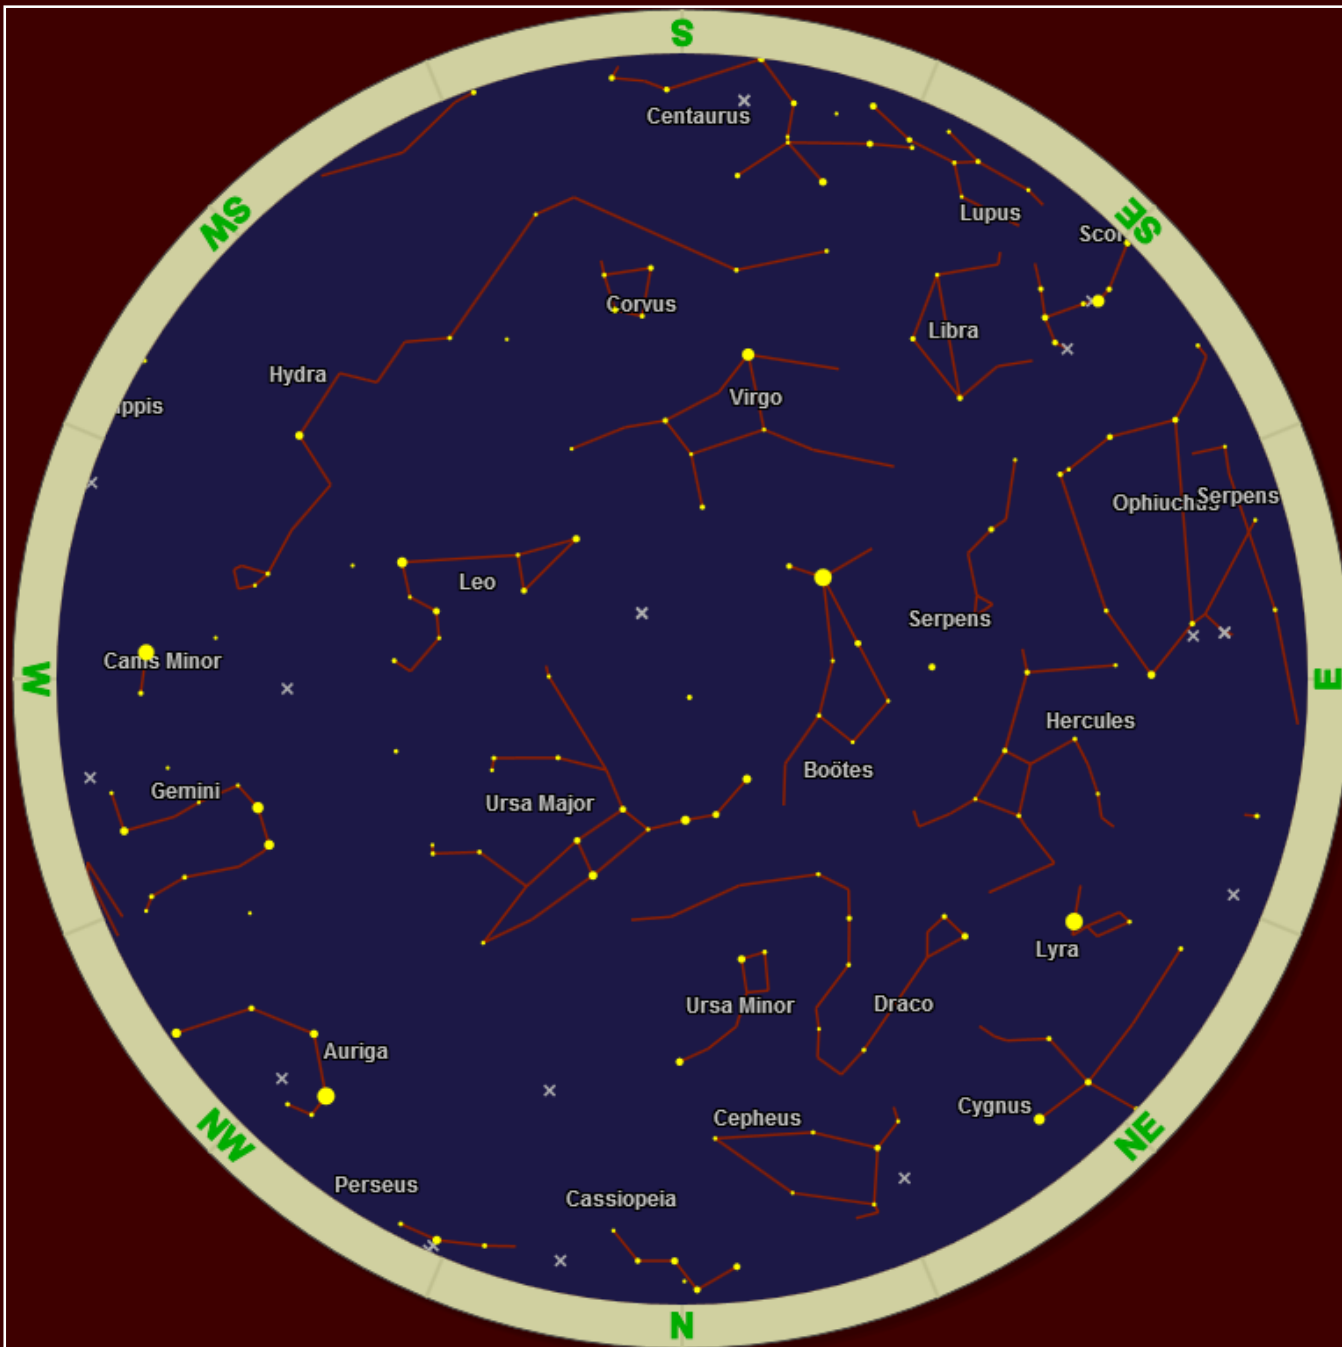

۱۷ و ۱۸ اردیبهشت بارش شهابی اتا-دلوی zhr: ۳۰

۱۸ اردیبهشت ماه کامل در ساعت ۰۳:۱۵ بامداد

۲۳ اردیبهشت نزدیکی سیارات مشتری و زحل با ماه

۲۵ اردیبهشت تریب آخر ماه

۲۶ اردیبهشت نزدیکی ماه و مریخ

لنز Samyang 135mm f2 @2.7

دوربین Canon700d modify

۱۶۰۰ ایزو

تعداد ۹۰ شات یک دقیقه ای

مقر Neq6 pro

رمضان - شوال - ۱۴۴۱
May - June 2020

ش	د	س	چ	پ	ج	ش	ی	د	س	چ	پ	ج	ش	ی	د	س	چ	پ	ج	ش	ی	د	س	چ	پ	ج	ش	ی	د	س	چ	پ	ج	ش	ی	د	س	چ	پ	ج									
۳۰	۲۹	۲۸	۲۷	۲۶	۲۵	۲۴	۲۳	۲۲	۲۱	۲۰	۱۹	۱۸	۱۷	۱۶	۱۵	۱۴	۱۳	۱۲	۱۱	۱۰	۹	۸	۷	۶	۵	۴	۳	۲	۱												۳۱								
۱۹	۱۸	۱۷	۱۶	۱۵	۱۴	۱۳	۱۲	۱۱	۱۰	۰۹	۰۸	۰۷	۰۶	۰۵	۰۴	۰۳	۰۲	۰۱	۳۱	۳۰	۲۹	۲۸	۲۷	۲۶	۲۵	۲۴	۲۳	۲۲	۲۱	۲۰	۱۹	۱۸	۱۷	۱۶	۱۵	۱۴	۱۳	۱۲	۱۱	۱۰	۰۹	۰۸	۰۷	۰۶	۰۵	۰۴	۰۳	۰۲	۰۱

خرداد ۱۳۹۹
۱۳۹۹
۱۳۹۹

۱- روز بهره‌وری و بهینه‌سازی، مصرف روز بزرگداشت ملاصدرا ۲- روز جهانی قدس ۳- فتح خرمشهر ۴- عید سعید فطر ۵- تعطیل به مناسبت عید سعید فطر ۶- رحلت حضرت امام خمینی (ع) ۱- قیام ۱۶ خرداد ۱۶- روز جهانی محیط

زیست ۲۶- شهادت سربازان دلیر اسلام ۲۷- روز جهاد کشاورزی ۲۸- شهادت امام جعفر صادق ۲۹- درگذشت دکتر علی‌شریعتی ۳۱- شهادت دکتر مصطفی چمران و روز بسیج استدان

۲ خرداد ماه نو در ساعت ۱۰:۰۹ طلوع می کند.

۱۰ خرداد تربیع اول ماه