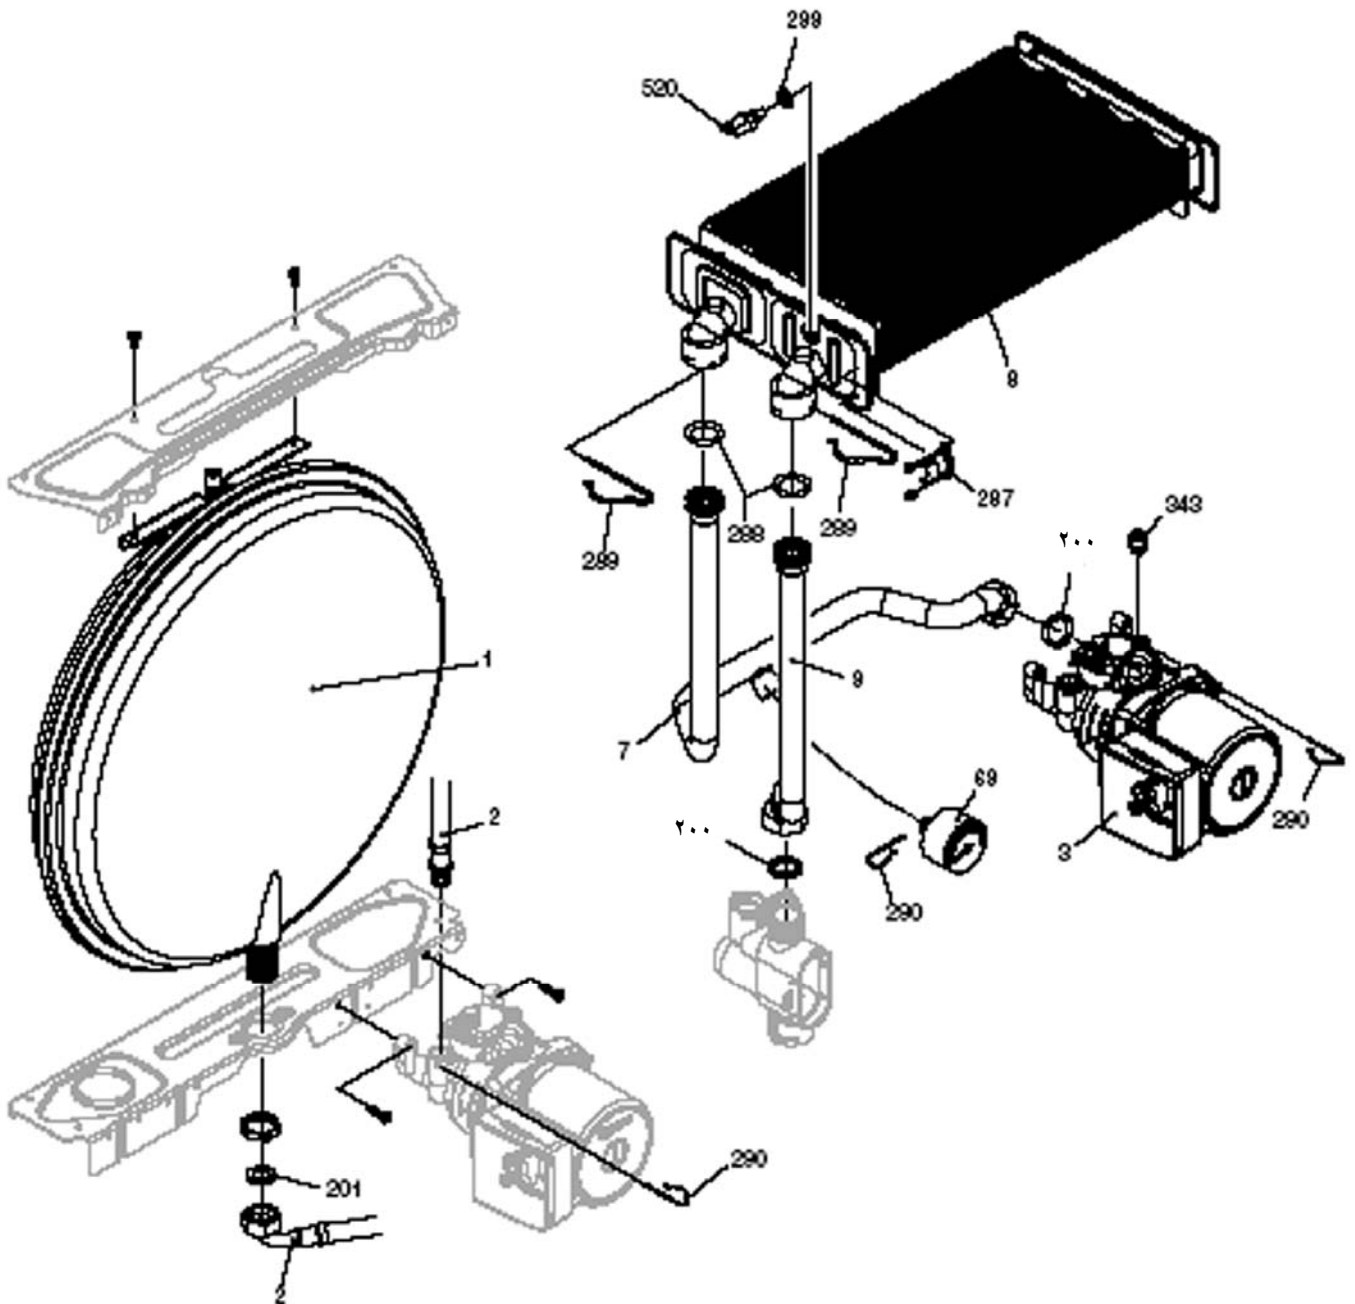

۰۰۰۲۲۰۳۱		Benessere Pro 2AK	 شرکت صنعتی بوتان (سهامی عام)
//	۷		

شماره	شرح فارسی	کد بوتانی	نام انگلیسی	کد ریلوپی
۲۹۰	خار فیری شیلنگ منبع انبساط	۲۴۱۶۱۲۴۵	Clip	R۲۱۶۵
۴۳۲	خار فیری	۲۴۱۲۹۰۵۰	Clip	R۱۰۰۲۴۹۵۸
۴۳۳	خار فیری شیر پرکن	۲۴۱۲۹۰۶۰	Clip	R۱۰۰۲۴۹۸۶
۴۳۴	مغزی ۱/۲ اینچ	۱۶۱۲۹۰۲۰	Nipple	R۱۰۰۲۴۹۸۵
۴۳۵	مغزی ۲/۴ اینچ	۱۶۱۲۹۰۳۰	Fitting/union	R۱۰۰۲۵۰۵۹
۴۳۶	خار فیری شیراطمینان	۲۴۱۲۹۰۷۰	Clip	R۱۰۰۲۵۰۶۲
۴۳۸	اورینگ	۲۲۰۲۹۰۲۰	O ring	R۱۰۰۲۴۹۸۸
۴۳۹	واشر مبدل صفحه ای	۱۸۳۲۹۰۲۰	Washer	R۱۰۰۲۵۰۶۷
۴۴۱	خار فیری قاب پلاستیکی مسیر بای پس	۲۴۱۲۹۰۸۰	Clip	R۱۰۰۲۵۰۶۳
۴۴۲	اورینگ درب قاب مسیر بای پس	۲۲۰۲۹۰۳۰	O ring	R۱۰۰۲۵۰۶۵
۴۴۳	اورینگ شیرتخلیه	۲۲۰۲۹۰۴۰	O ring	R۱۰۰۲۵۰۶۴
۴۴۴	واشر شیرتخلیه	۱۸۳۲۹۰۳۰	Washer	R۱۰۰۲۵۰۶۶
۵۲۱	سنسور حرارتی آبگرم مصرفی	۲۹۰۲۹۰۱۰	Ntc sensor	R۱۰۰۲۷۲۵۱
۶۰۰	مجموعه سیم پمپ و شیرسه طرفه	۲۹۱۲۹۰۵۰	Hydraulic control cable	R۱۰۰۲۶۴۲۶

* بجای مجموعه شیر پرکن با کد ۴۰۰۶۴۰۱۰ که فاقد دسته شیر پرکن با کد ۶۰۰۶۱۶۰۵ میباشد، می توان از مجموعه قطعات به شرح ذیل استفاده نمود:

شماره	شرح فارسی	کد بوتانی
۱	مغزی متحرک شیر پرکن	۴۷۱۱۸۳۶۰
۲	دسته شیرپرکن	۶۰۰۱۸۳۲۰
۳	پیچ چهار سو M۳X۸	۱۰۰۱۸۳۶۰
۴	اورینگ شیر پرکن	۲۲۰۶۱۲۸۰
۵	واشر آببندی شیر پرکن	۱۸۳۶۱۶۸۰
۶	مهره شیر پرکن	۴۷۱۶۴۰۲۰

Benessere Pro ۲AK