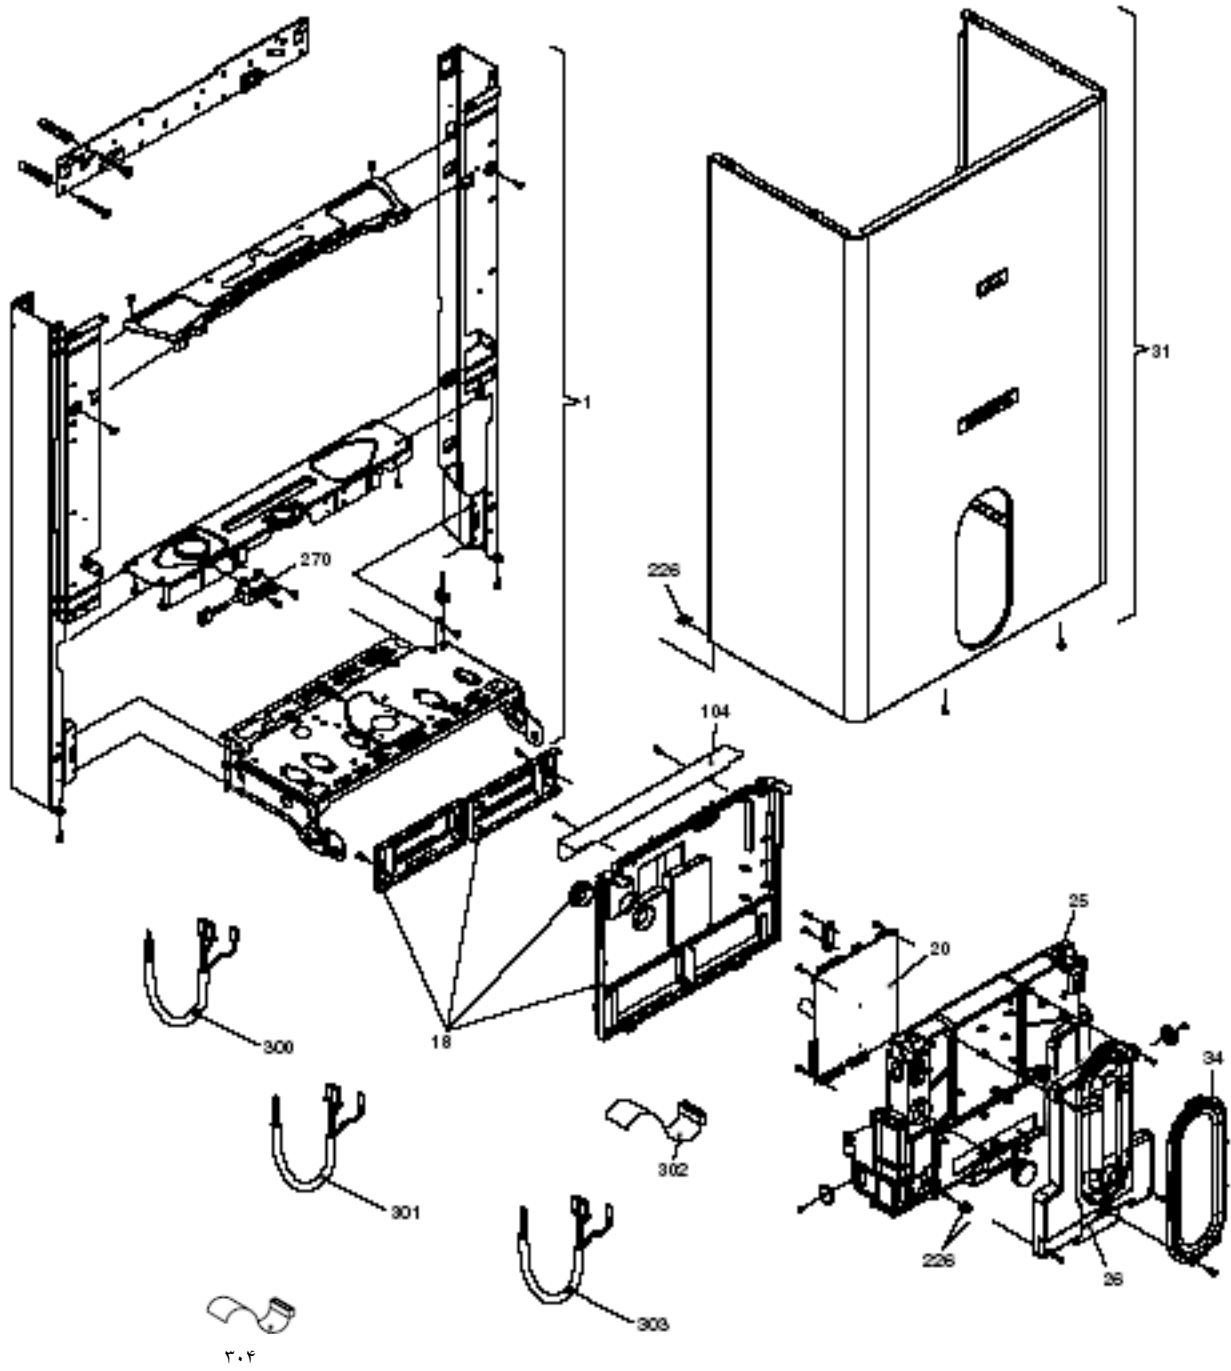

## صفحه

۲

پشتی ، رویه ، اجزاء محفظه برد و صفحه درجات

۵

اجزاء مدار هیدرولیک ۱

۸

اجزاء مدار هیدرولیک ۲

۱۰

# Benessere Pro ۲AK

۰۰۰۲۲۰۳۱		
	<b>Benessere Pro ۲۸K</b>	
//		

شماره	شرح فارسی	کد بوتانی	نام انگلیسی	کد ریلویی
۱	مجموعه پشتی	۵۵۰۲۹۰۷۰	Frame	R۰۱۰۰۵۲۵۵
۱۸	مجموعه درب محفظه برد	۶۰۰۲۹۰۷۰	Cover	R۱۰۰۲۵۸۲۲
۲۰	برد کنترل	۲۹۱۲۹۲۲۰	PCB	R۱۰۰۲۹۷۷۲
۲۵	محفظه برد	۶۰۰۲۹۰۸۰	Cover	R۱۰۰۲۵۸۲۲
۲۶	صفحه کنترل	۶۰۰۲۹۰۹۰	Panel	R۱۰۰۲۸۹۲۷
۳۱	رویه	۵۵۰۲۹۰۸۰	Case assembly	R۰۱۰۰۵۴۶۰
۳۴	قاب صفحه کنترل	۶۰۰۲۹۱۰۰	Fixing flange	R۱۰۰۲۶۶۷۱
۱۰۴	سپر حرارتی	۵۵۵۲۹۰۱۰	Plate	R۱۰۰۲۵۸۵۸
۲۲۶	خار فبری تخت رویه	۲۴۱۶۱۸۱۵	Clip	۶۹۹۱۵۱۲۸
۲۷۰	ترانس جرقه زن	۲۸۴۲۹۰۱۰	Transformer	R۱۰۰۲۱۲۷۲
۲۰۰	کابل برق ورودی	۲۹۱۲۹۰۱۰	Power wiring harness	R۱۰۰۲۵۸۶۹
۳۰۱	کابل ولتاژ پایین	۲۹۱۲۹۰۲۰	Low tension cable	R۱۰۰۲۶۴۲۸
۳۰۲	کابل تخت	۲۹۱۲۹۰۳۰	Electric connection band	R۱۰۰۲۶۴۳۰
۳۰۳	مجموعه ترمینال و سیم رابط	۲۹۱۲۹۰۴۰	Wiring harness	R۱۰۰۲۹۹۵۹
۲۰۴	کابل تخت R.C	۲۹۱۲۹۱۳۰	Electric connection band	R۱۰۰۲۶۴۳۹