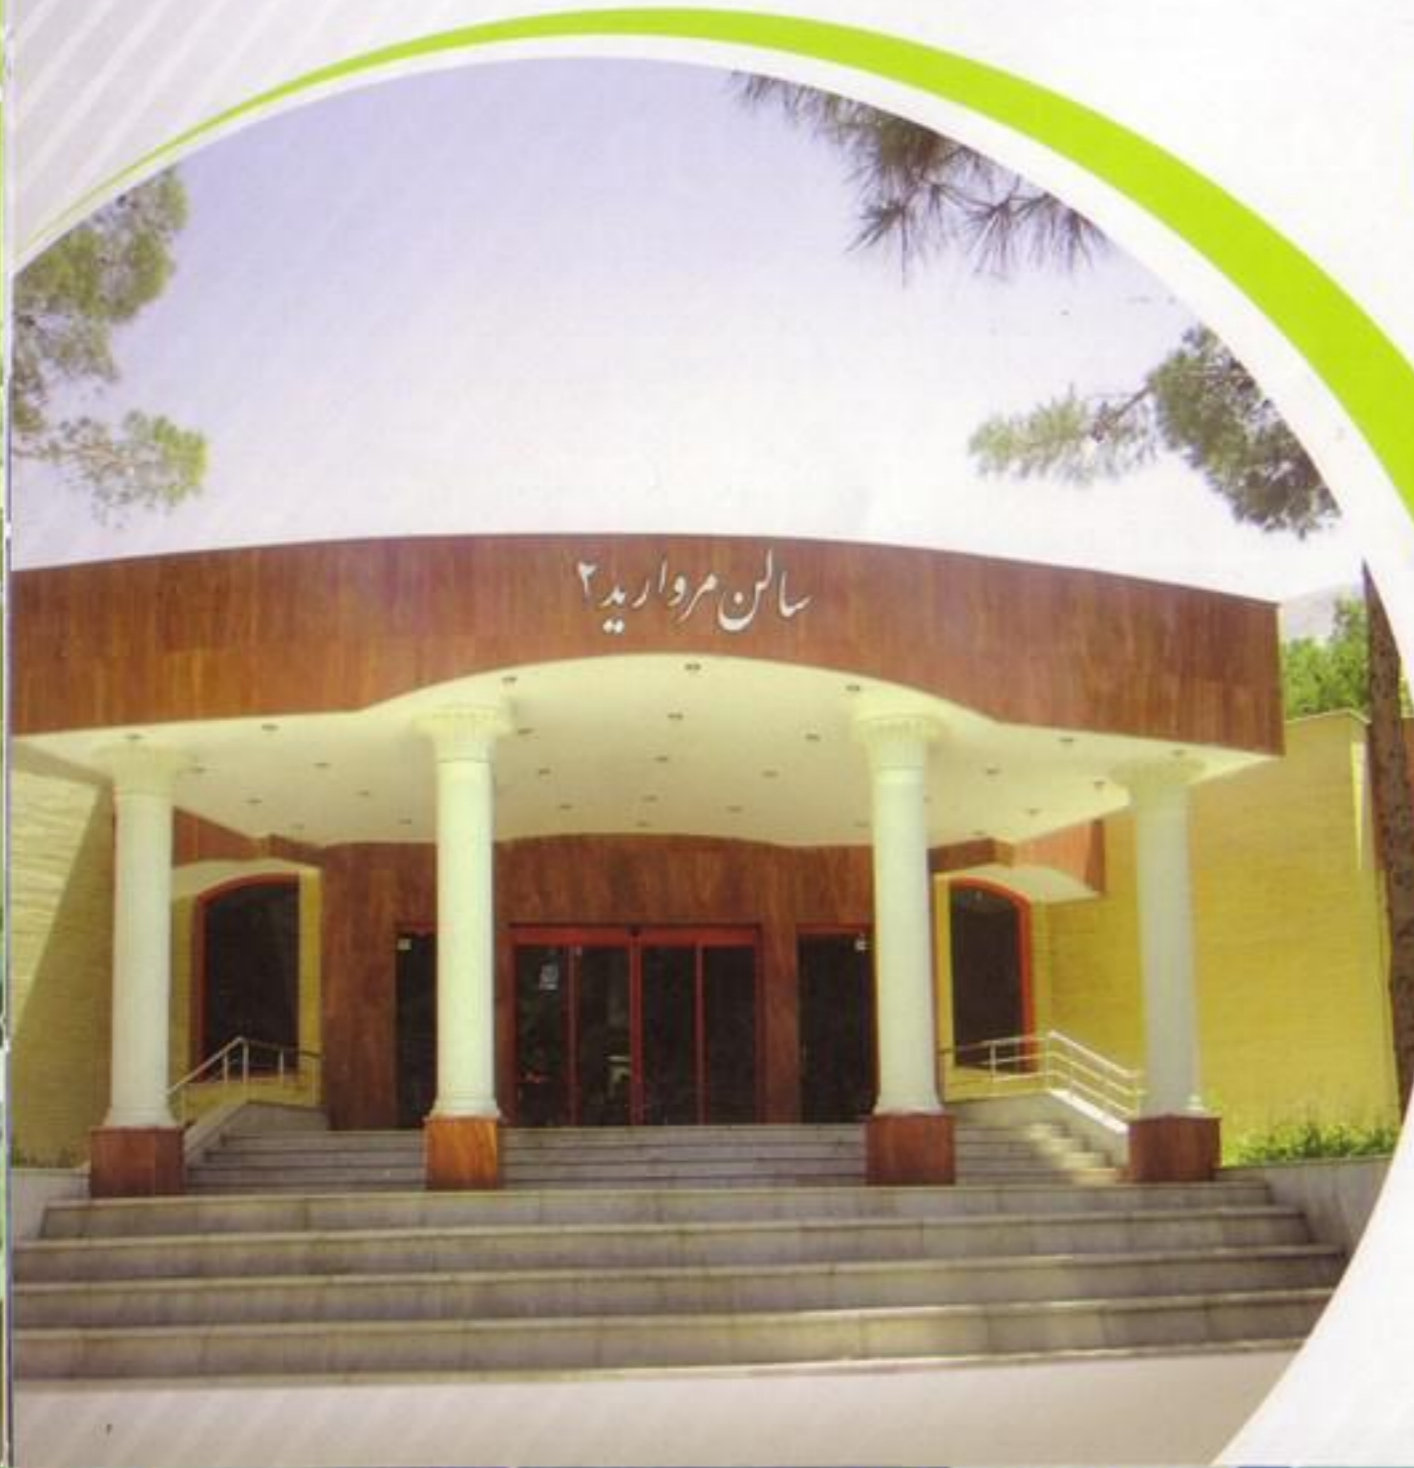

Dining Hall

سالن های غذاخوری

سالن های غذاخوری مروارید ۱، مروارید ۲، مروارید ۳، با امکانات کامل جهت طبخ و توزیع غذا آماده پذیرائی از اردوهای دانش آموزی و مهمانان گرامی با ظرفیت یکهزار نفر به صورت همزمان می باشد.

FORUM AVINI