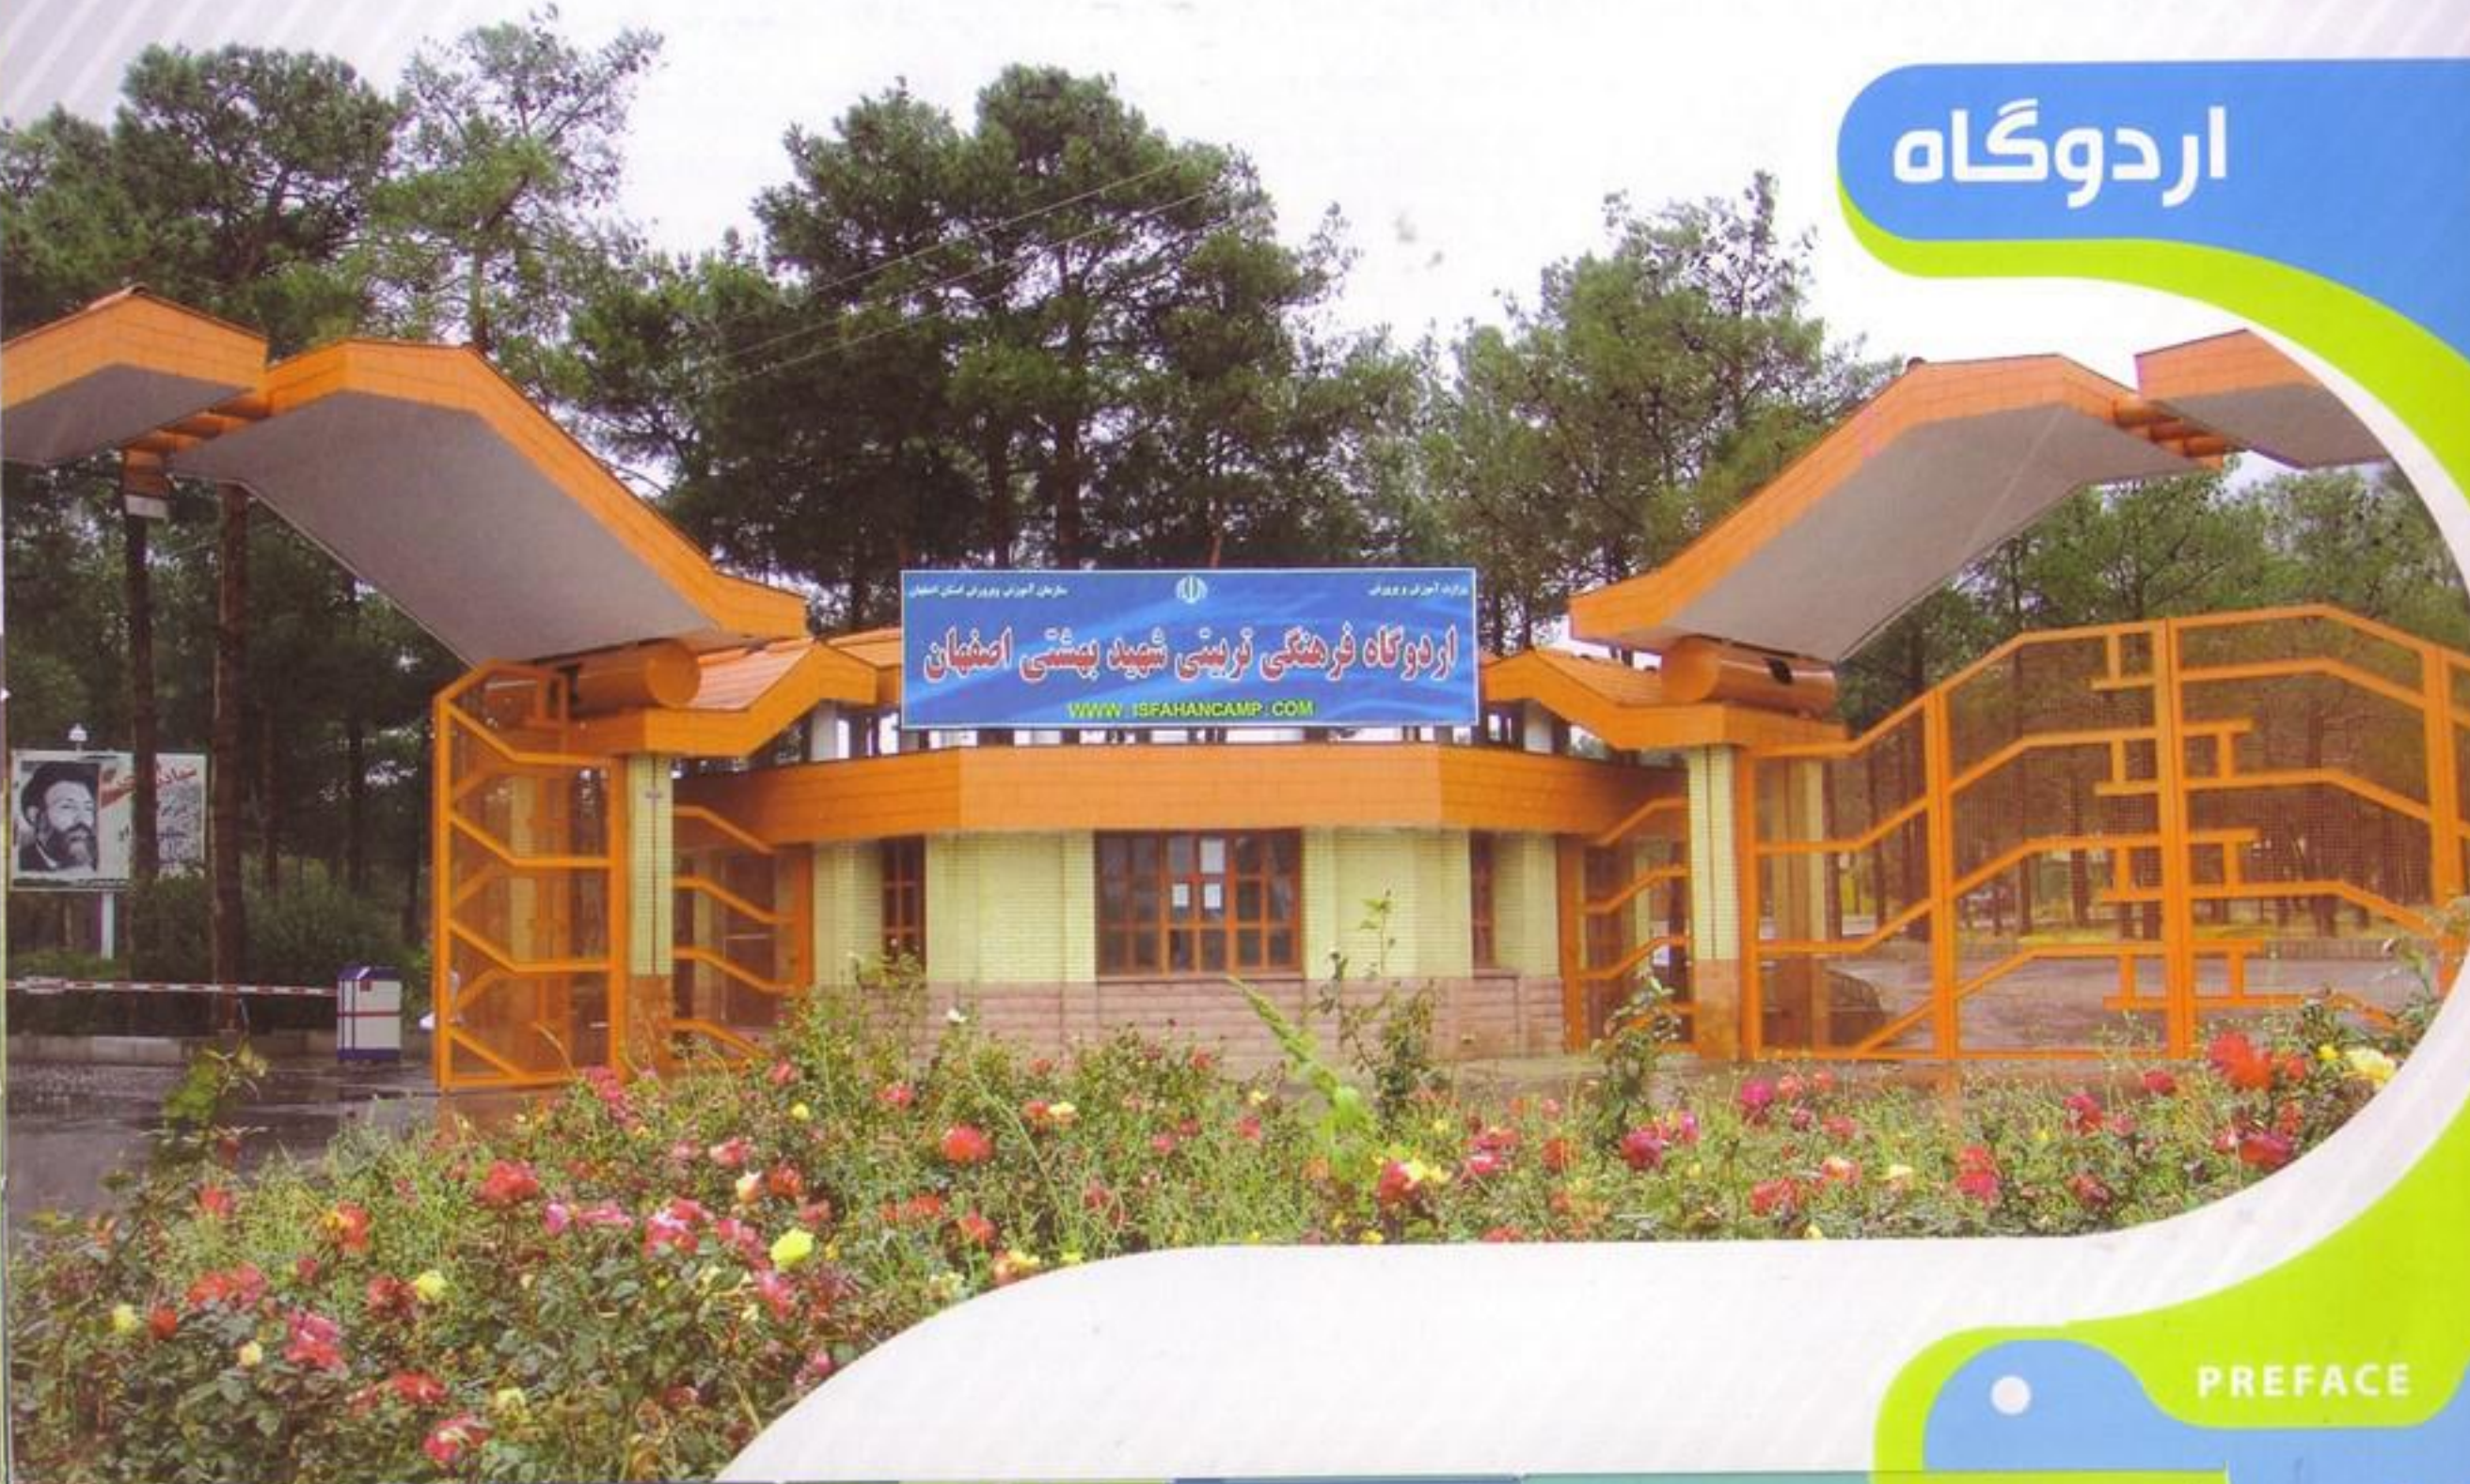

CAMP

اردوگاه

معاون امور فرهنگی و ورزشی
اردوگاه فرهنگی تربیتی شهید بهشتی اصفهان
WWW.ISFAHANCAMP.COM

PREFACE