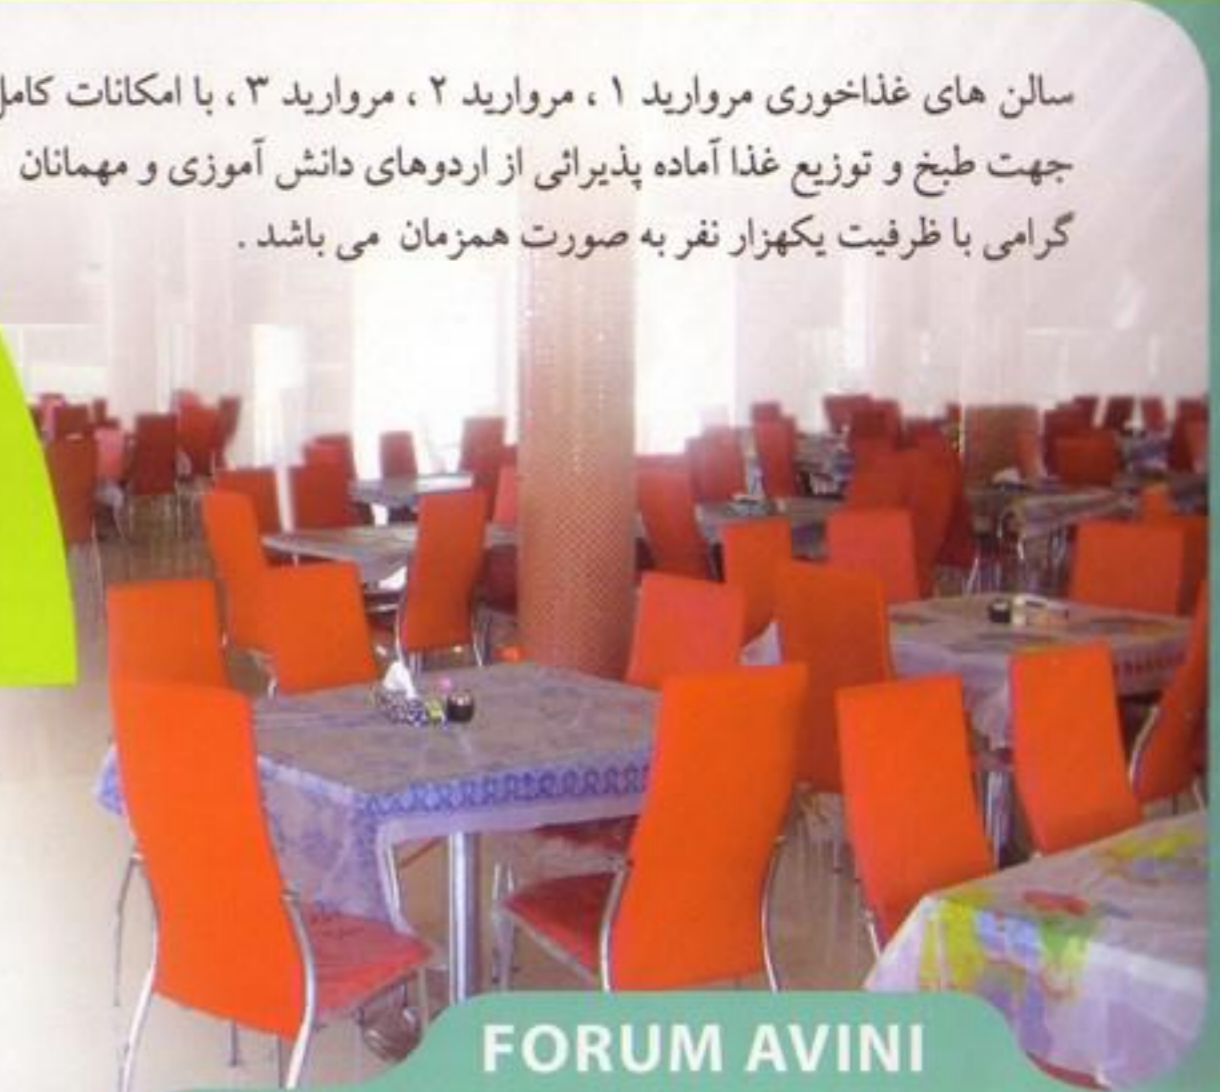

Dining Hall

سالن های غذاخوری

سالن های غذاخوری مروارید ۱، مروارید ۲، مروارید ۳، با امکانات کامل جهت طبخ و توزیع غذا آماده پذیرائی از اردوهای دانش آموزی و مهمانان گرامی با ظرفیت یکهزار نفر به صورت همزمان می باشد.