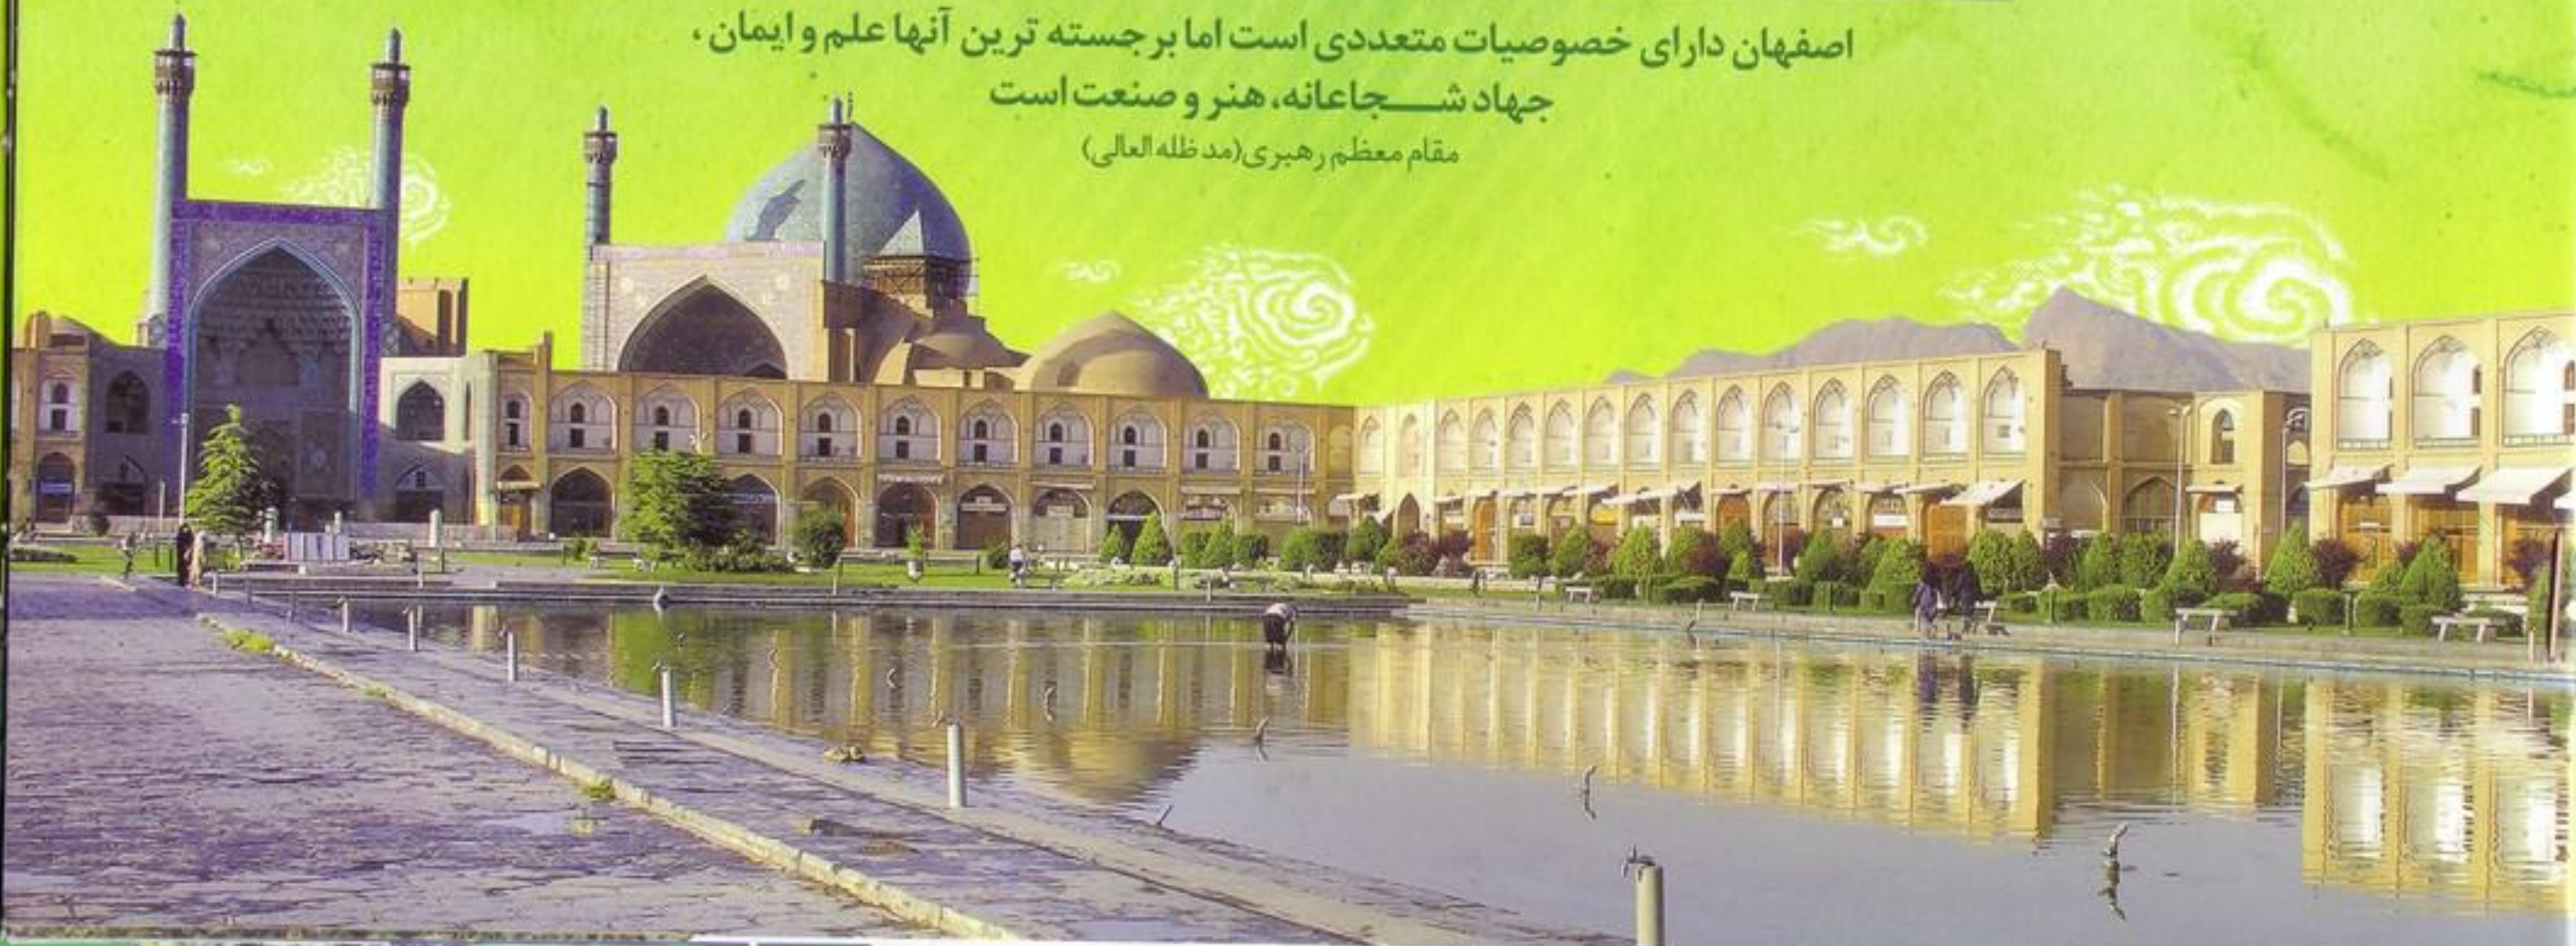

مقدمه

اردوگاه شهید بهشتی اصفهان با مساحت ۷۰۰۰۰۰ متر مربع در ۵ کیلومتری جنوب غرب اصفهان واقع شده است. این اردوگاه از سال ۱۳۴۲ محل برگزاری اردوهای پیشاهنگی و امور تربیتی بوده و بعد از انقلاب شکوهمند اسلامی با مدیریت آموزش و پرورش خدمات فرهنگی بسیاری را به هموطنان عزیز ارائه نموده است.

اردوگاه شهید بهشتی که یکی از ممتاز ترین و مجهز ترین اردوگاه های کشور است ظرفیتی برابر با پذیرش ۲۰۰۰ نفر را به صورت همزمان دارد. قرار گرفتن این اردوگاه در جوار شهر تاریخی و زیبای اصفهان که با وجود رودخانه ی زیبای زاینده رود و طبیعت کم نظیر نظیر باتلاق گاو خونی و همچنین وجود آثار تاریخی پیش از اسلام و دوران صفویه همانند میدان تاریخی نقش جهان و پل های تاریخی سی و سه پل و خواجو و در این شهر بر جذابیت آن افزوده و آن را به محیطی زیبا و با نشاط و آرام تبدیل نموده است که این امر خود باعث شده که این اردوگاه همراه با تمامی امکانات و تجهیزات آماده برگزاری اردوها، همایش ها و سایر مراسم فرهنگی و تفریحی ورزشی قرار گیرد.