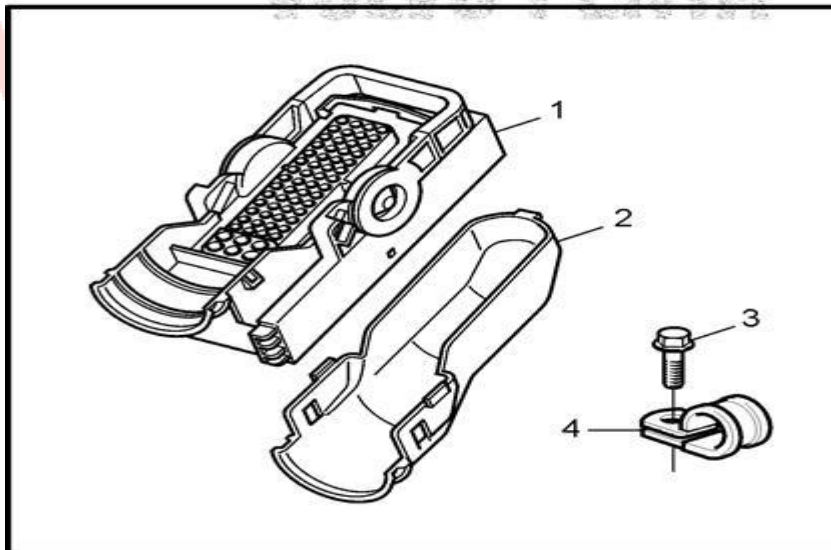

دیزل ژنراتورهای سری 9 لیتری

TAD940GE-TAD941GE

EMS2-EMS2B

Volvo Penta Exploded view / schematic Control Unit and Connector

TAD940GE, TAD941GE

21695319