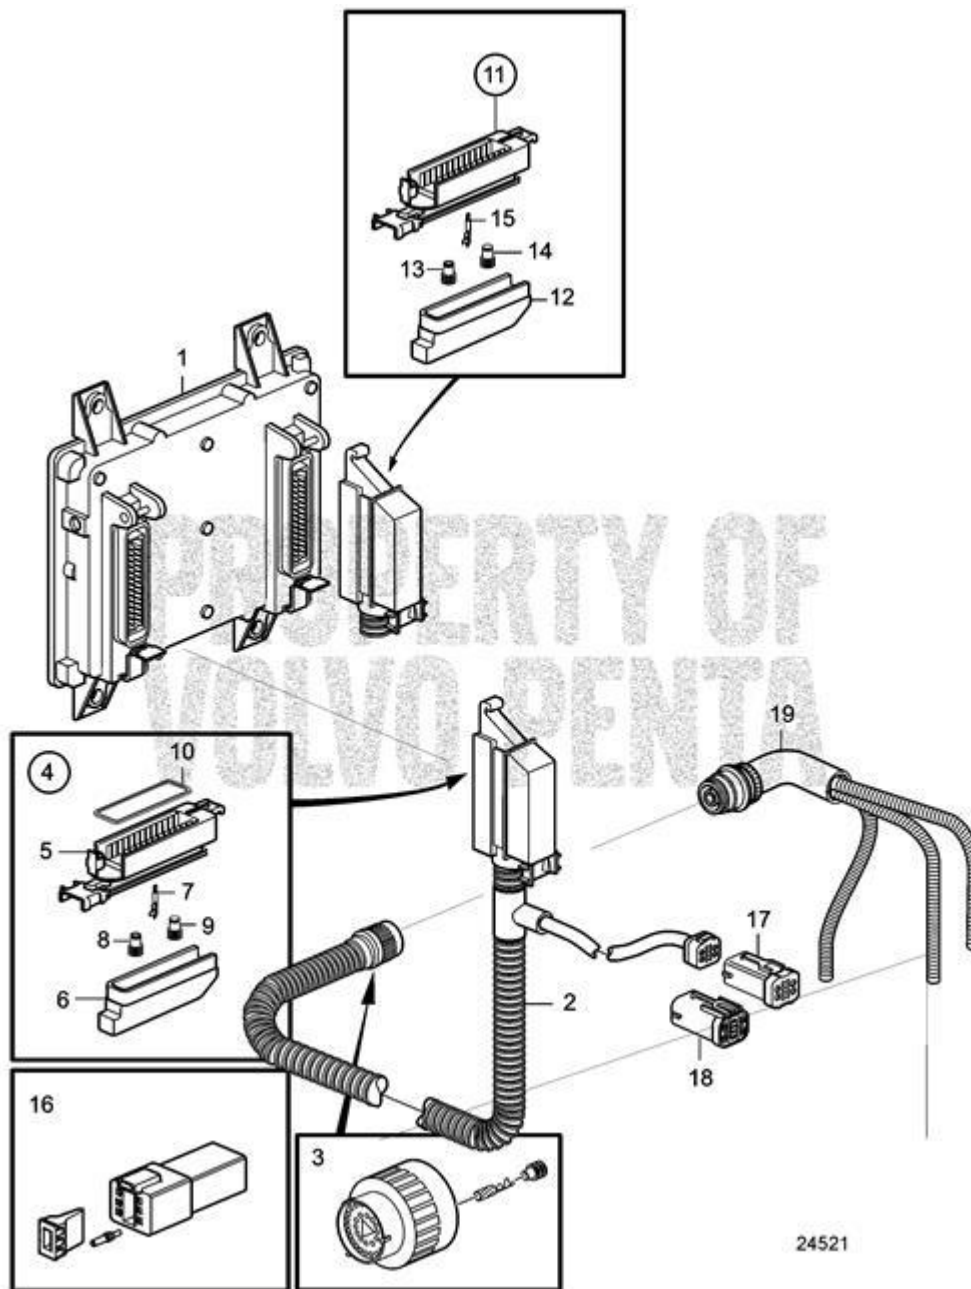

ديزل ژنراتورهای سری 7 لیتری

TAD730GE-TAD731GE-TAD732GE-TAD733GE

EDC4

24521