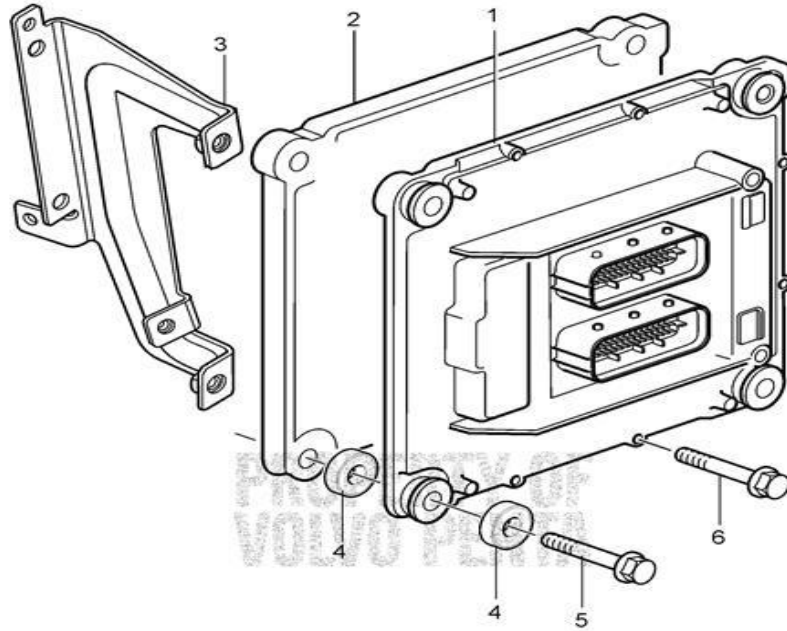

دیزل ژنراتورهای سری 7 لیتری

Volvo Penta Exploded view / schematic Control Unit, ECU

TAD734GE-60100001

EMS2