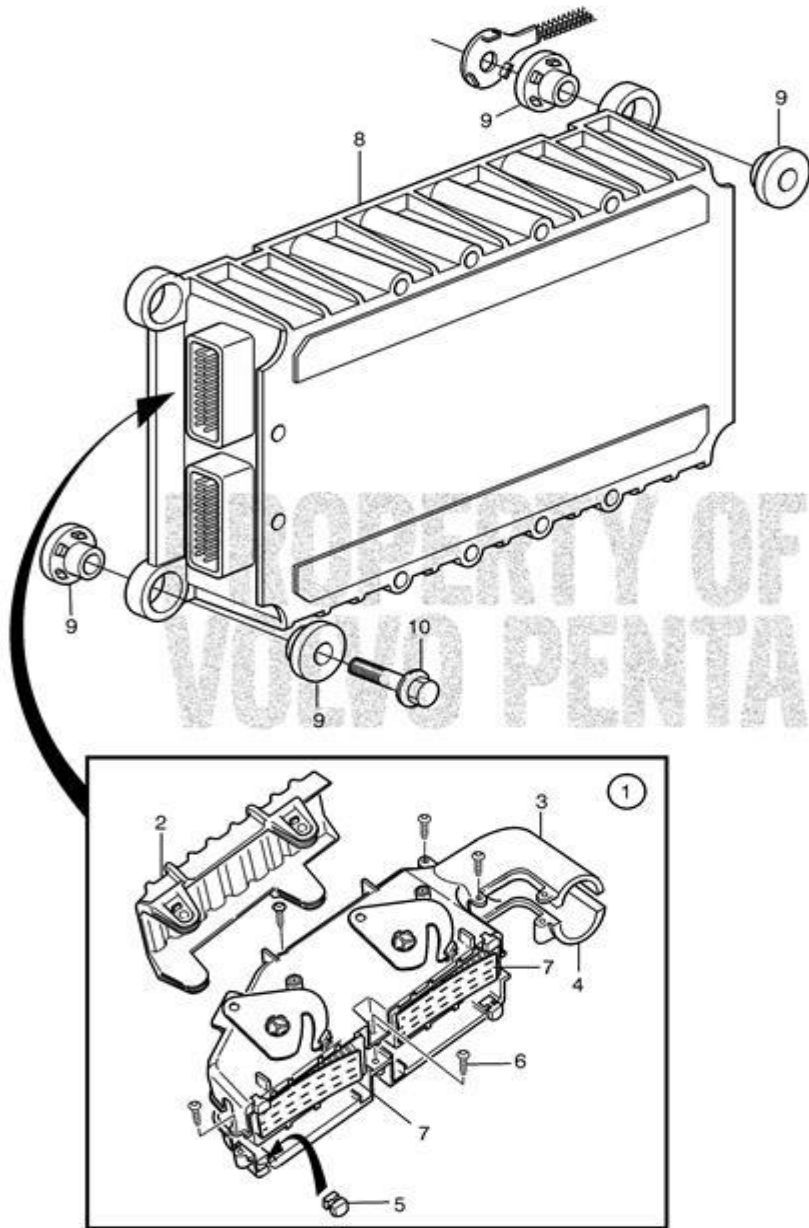

EMS2-EMS2B--

Volvo Penta Exploded view / schematic EDC Control Unit and Connector

TAD1240GE, TAD1241GE, TAD1242GE

دیزل ژنراتورهای سری 16 لیتری

TAD1640GE-TAD1641GE-TAD1642GE-TWD1643GE

EMS2-EMS2B

20181

RIEAN PISHRO DIESEL-Parts supply