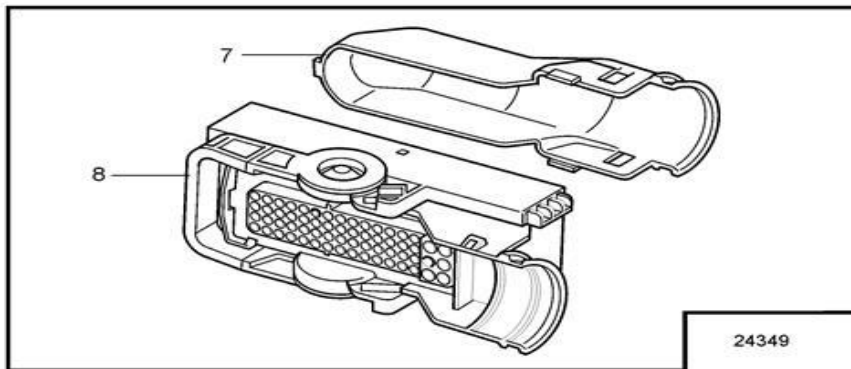

ديزل ژنراتورهای سری 7 لیتری

TAD730GE-TAD731GE-TAD732GE-TAD733GE

EDC4

24521

دیزل ژنراتورهای سری 7 لیتری

Volvo Penta Exploded view / schematic Control Unit, ECU

TAD734GE-60100001

EMS2