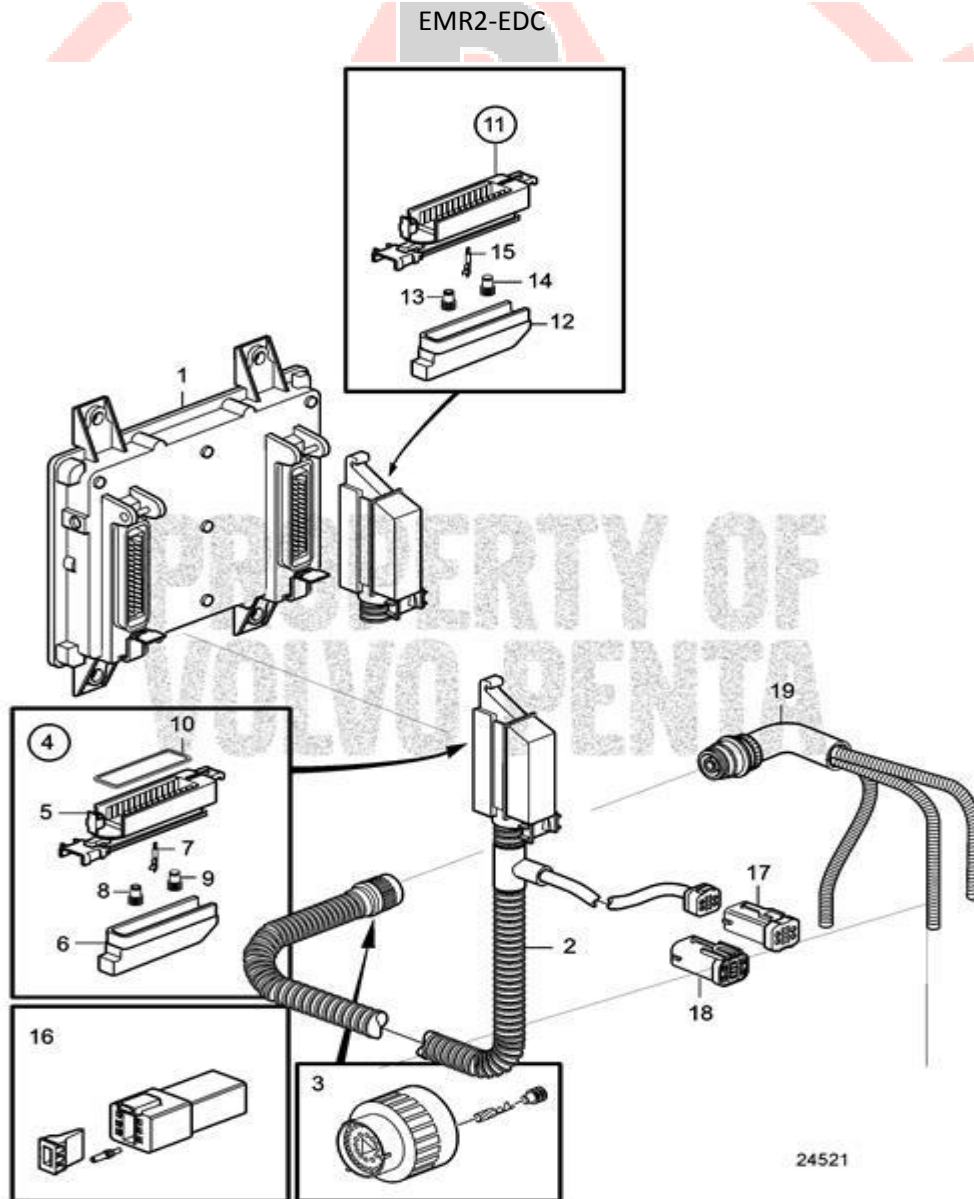

دیزل ژنراتور های سری 5 لیتری ولوو

Volvo Penta Exploded view / schematic Control Unit and Connection Cable

TD520GE, TAD530GE, TAD531GE, TAD532GE, TD720GE, TAD720GE, TAD730GE, TAD731GE, TAD732GE, TAD733GE

دیزل ژنراتورهای سری 9 لیتری

TAD940GE-TAD941GE

EMS2-EMS2B

Volvo Penta Exploded view / schematic Control Unit and Connector

TAD940GE, TAD941GE

21695319

دیزل ژنراتورهای سری 12 لیتری

TAD1240GE-TAD1241GE-TAD1242GE

EMS2-EMS2B--

Volvo Penta Exploded view / schematic EDC Control Unit and Connector

TAD1240GE, TAD1241GE, TAD1242GE

دیزل ژنراتورهای سری 16 لیتری

TAD1640GE-TAD1641GE-TAD1642GE-TWD1643GE

EMS2-EMS2B

20181

RIEAN PISHRO DIESEL-Parts supply