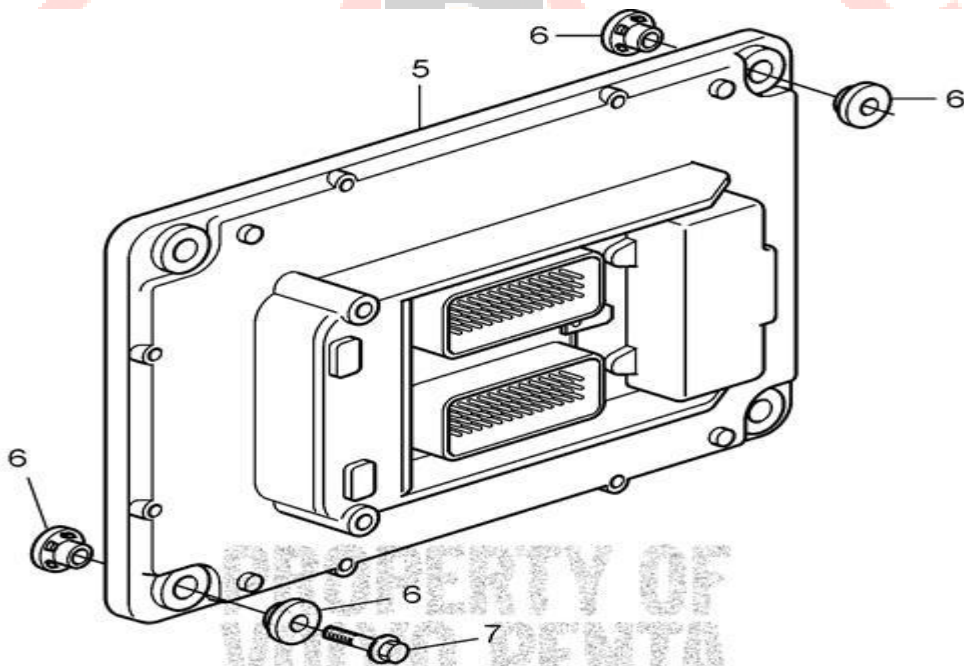

دیزل ژنراتورهای سری 9 لیتری

TAD940GE-TAD941GE

EMS2-EMS2B

Volvo Penta Exploded view / schematic Control Unit and Connector

TAD940GE, TAD941GE

21695319

دیزل ژنراتورهای سری 12 لیتری

TAD1240GE-TAD1241GE-TAD1242GE

EMS2-EMS2B--

Volvo Penta Exploded view / schematic EDC Control Unit and Connector

TAD1240GE, TAD1241GE, TAD1242GE

دیزل ژنراتورهای سری 16 لیتری

TAD1640GE-TAD1641GE-TAD1642GE-TWD1643GE

EMS2-EMS2B

20181

RIEAN PISHRO DIESEL-Parts supply