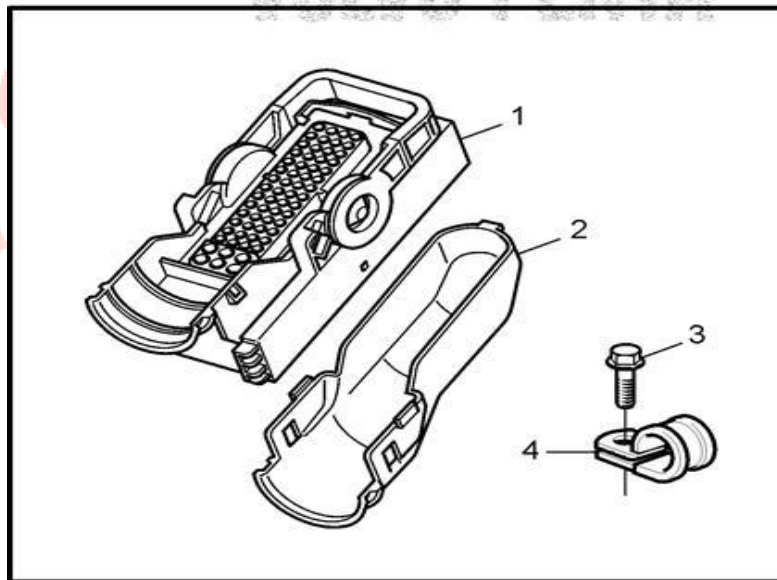

EMS2-EMS2B--

Volvo Penta Exploded view / schematic EDC Control Unit and Connector

TAD1240GE, TAD1241GE, TAD1242GE

دیزل ژنراتورهای سری 16 لیتری

TAD1640GE-TAD1641GE-TAD1642GE-TWD1643GE

EMS2-EMS2B

20181

RIEAN PISHRO DIESEL-Parts supply