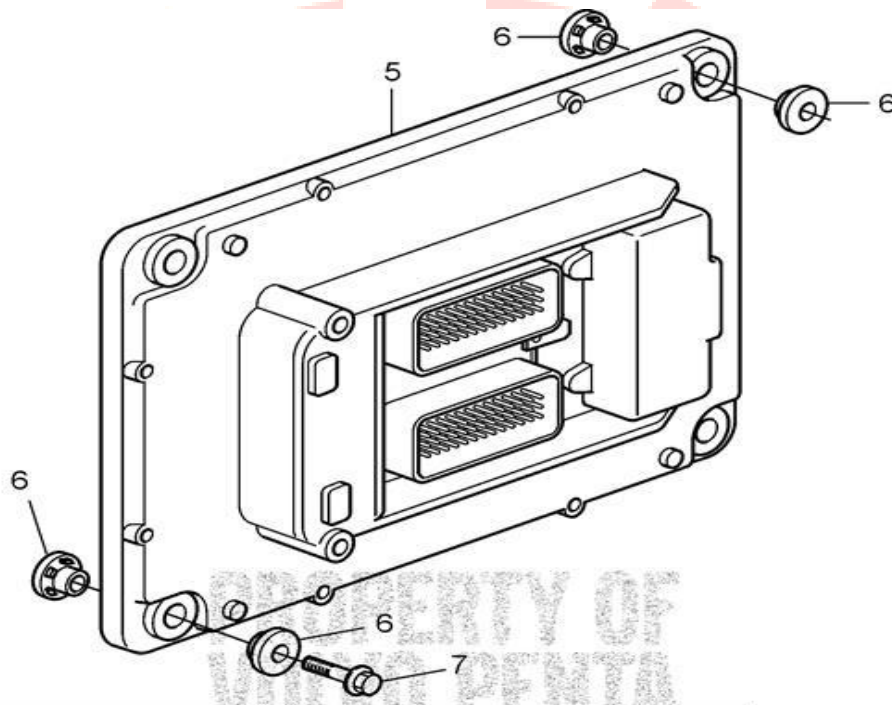

EMS2-EMS2B--

Volvo Penta Exploded view / schematic EDC Control Unit and Connector

TAD1240GE, TAD1241GE, TAD1242GE

دیزل ژنراتورهای سری 16 لیتری

TAD1640GE-TAD1641GE-TAD1642GE-TWD1643GE

EMS2-EMS2B

20181

RIEAN PISHRO DIESEL-Parts supply