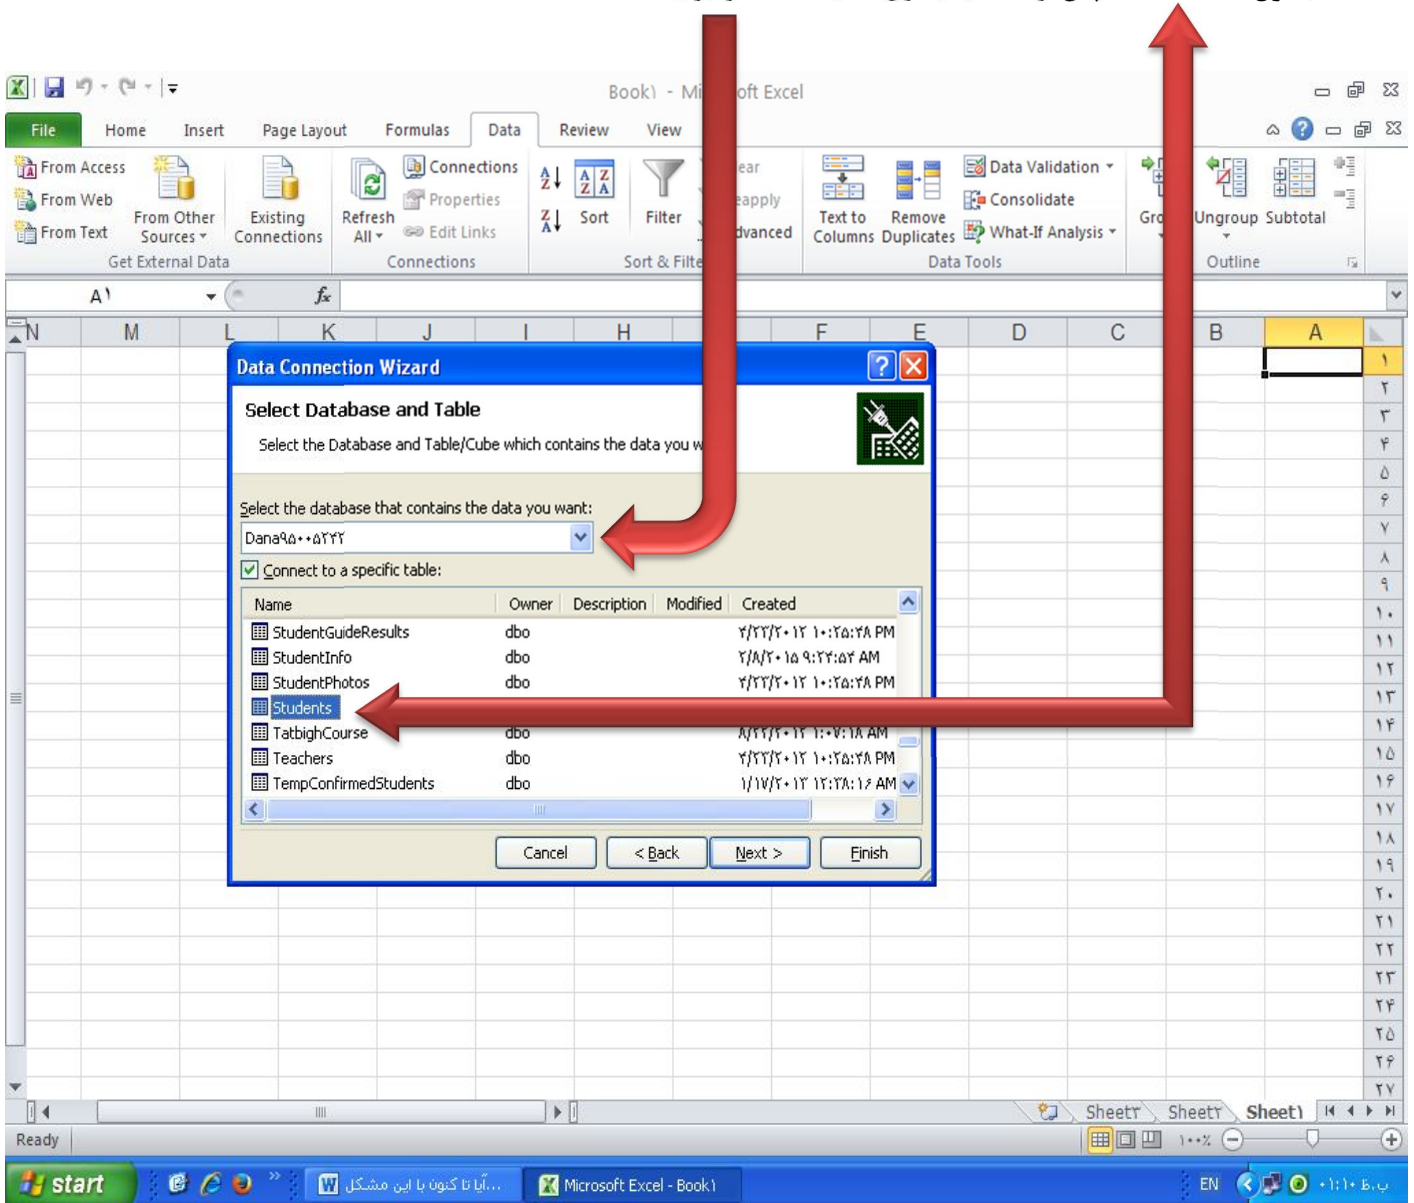

روش انتقال کلیه اطلاعات سیستم پایگاه دانش آموزی دانا به برنامه اکسل

هر برنامه دیتابیس مانند دانا از تعداد زیادی **table** (جدول) ساخته شده که می توان در صورتی که آن پایگاه با **sql** یا **access** ساخته شده باشد اطلاعات را از طریق اکسل و بدون نیاز به برنامه نویسی فراخوانی کرد. می خواهیم روشی را معرفی کنیم که در آن بتوان اطلاعات سیستم تحت ویندوز را بدون برنامه نویسی به اکسل منتقل کرد.

Data Connection Wizard

Connect to Database Server

Enter the information required to connect to the database server.

1. Server name:

2. Log on credentials

- Use Windows Authentication
- Use the following User Name and Password

User Name:

Password:

<http://sanjesh5544.blog.ir>

(۳) در قسمت بعدی و در کادر **select the database that ...** نام پایگاه را انتخاب و از جدولی که در قسمت زیر ظاهر می شود نام جدولی که می خواهید اطلاعاتش در اکسل نمایش داده شود را انتخاب کنید. به عنوان مثال جدول **students** پس از انتخاب جدول ، کلید **next** را بزنید.