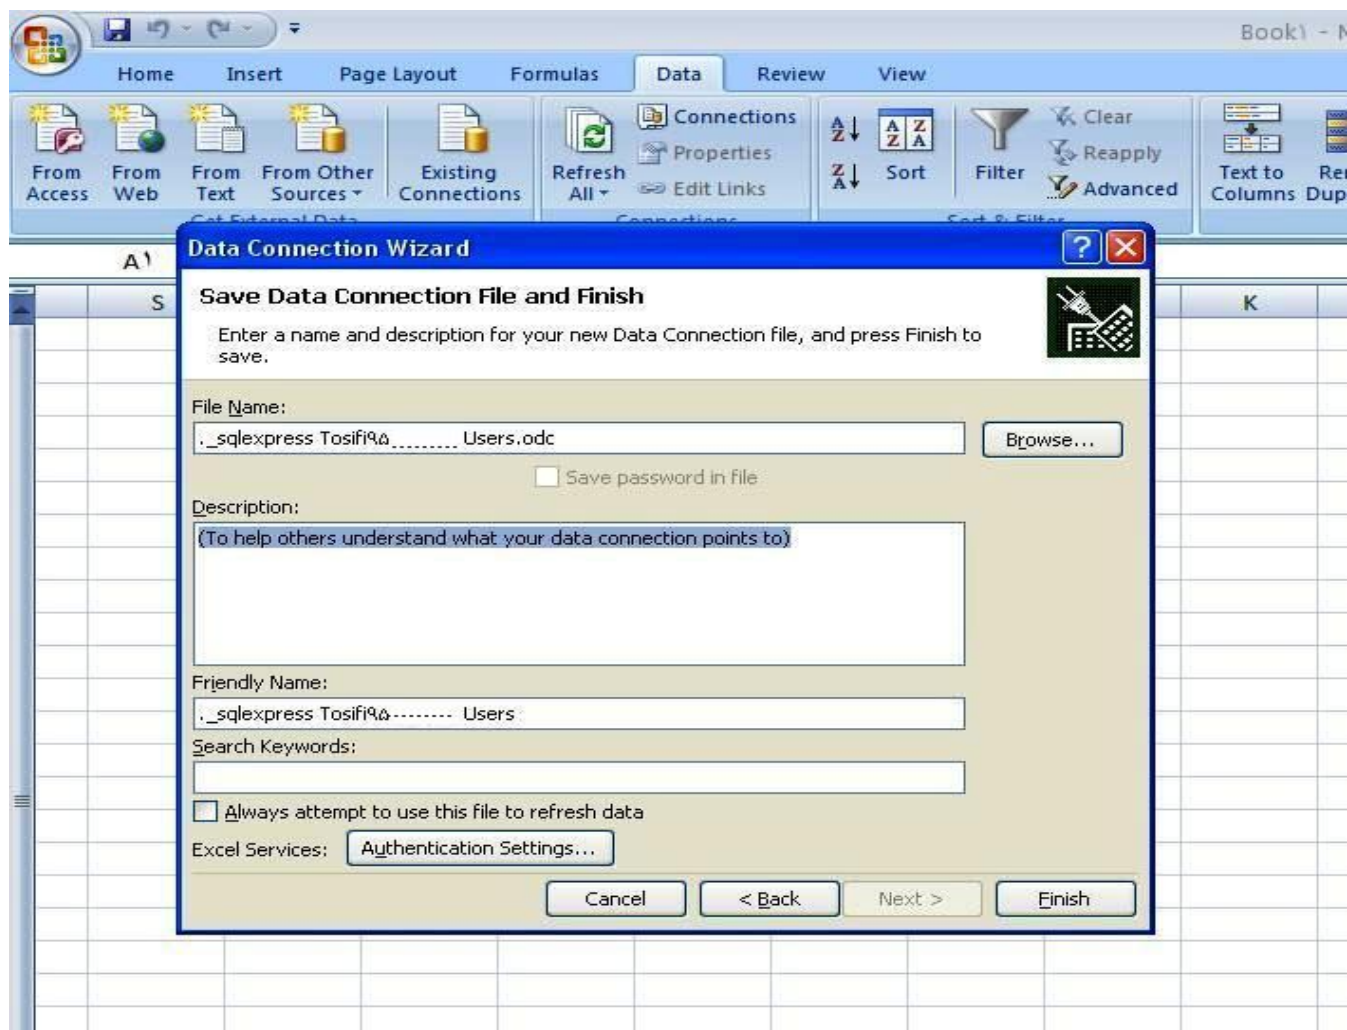

Data Connection Wizard

Connect to Database Server

Enter the information required to connect to the database server.

1. Server name:

2. Log on credentials

- Use Windows Authentication
- Use the following User Name and Password

User Name:

Password:

<http://sanjesh5544.blog.ir>

(۳) در قسمت بعدی و در کادر **select the database that ...** نام پایگاه را انتخاب و از جدولی که در قسمت زیر ظاهر می شود نام جدولی که می خواهید اطلاعاتش در اکسل نمایش داده شود را انتخاب کنید. به عنوان مثال جدول **students** پس از انتخاب جدول ، کلید **next** را بزنید.

Book1 - Microsoft Excel

File Home Insert Page Layout Formulas Data Review View Design

Table Name: Table__sqlexpr
 Summarize with PivotTable
 Remove Duplicates
 Resize Table
 Convert to Range

Properties
 Export Refresh Unlink
 External Table Data