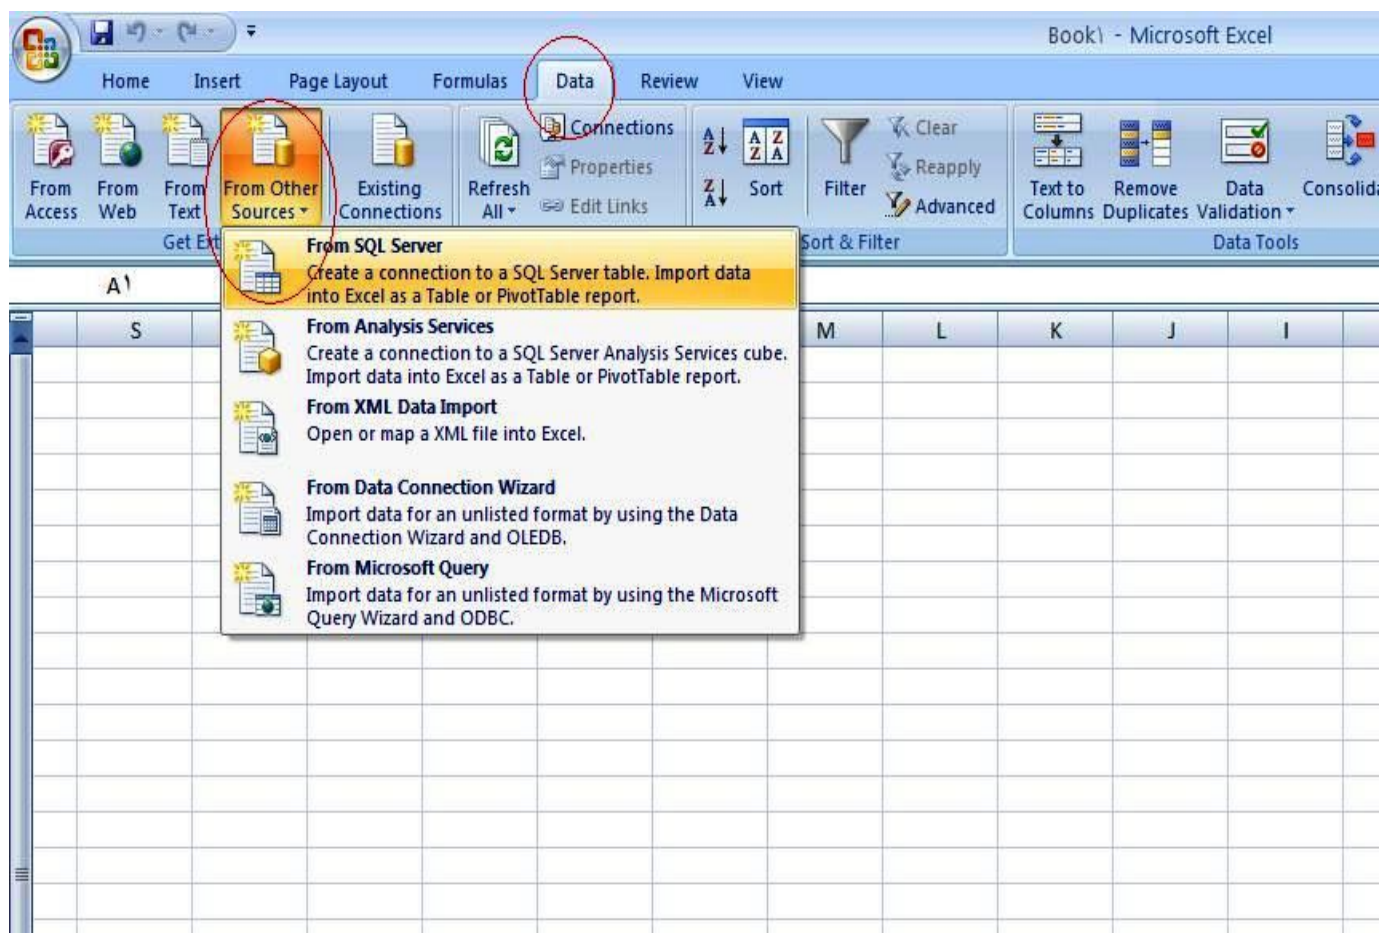

روش انتقال کلیه اطلاعات سیستم پایگاه دانش آموزی دانا به برنامه اکسل

هر برنامه دیتابیس مانند دانا از تعداد زیادی **table** (جدول) ساخته شده که می توان در صورتی که آن پایگاه با **sql** یا **access** ساخته شده باشد اطلاعات را از طریق اکسل و بدون نیاز به برنامه نویسی فراخوانی کرد. می خواهیم روشی را معرفی کنیم که در آن بتوان اطلاعات سیستم تحت ویندوز را بدون برنامه نویسی به اکسل منتقل کرد.

(۱) برای اینکار ابتدا اکسل را باز نموده و به سربرگ **data** رفته و مسیر زیر را طی کنید:

From SQL Server ← From Other Sources

(۲) در کادر ظاهر شده در قسمت **server name** عبارت **.sqlexpress** را تایپ کنید.