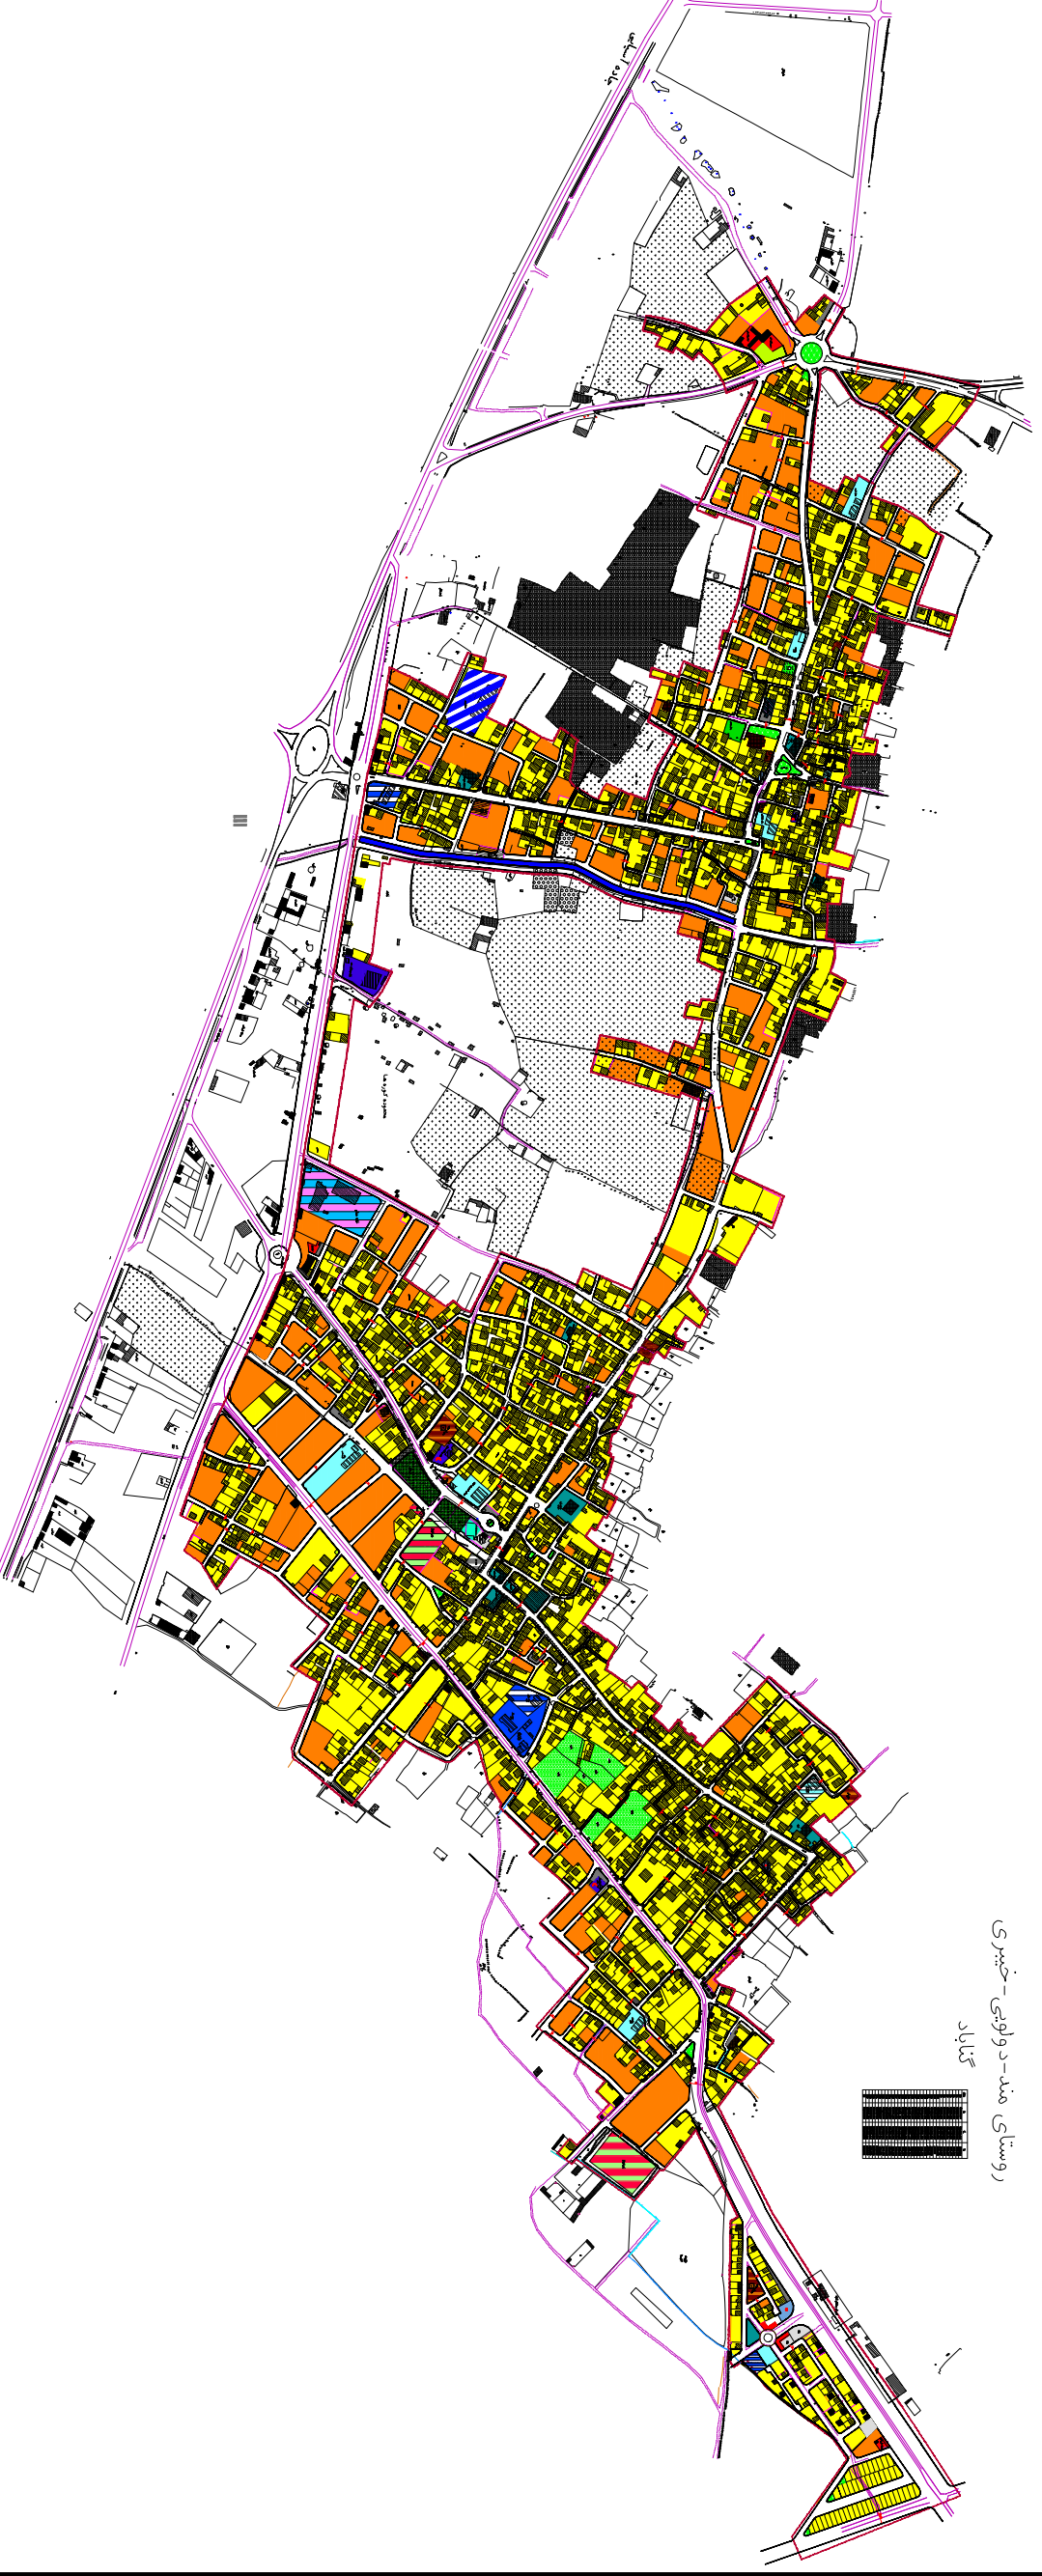

	سواکانه
	مردم
	سنگری
	منطقه سکون ساده
	بهاره
	دستان
	راهساز
	دورستان
	مهرستان و غیره ای
	پهن دستان
	پهن دستان
	علاءیه
	درنگان
	مسجد و حسینیه
	اداره
	تاسیسات و تجهیزات
	گورستان
	وزارتخانه
	واحد صنعتی کارخانه
	انتظامی
	معماری پارک
	رومگ
	سبز
	پارک
	فضای سبز عمومی
	پارک
	راضی کننده ساده
	راضی مکرر
	معموره و تاق روستا

مختصات مکانی و ارتفاعی منطقه

	جهت شمال
	مقیاس

روستای هند-دولویی - خنیری  
کتابد

کارپوی اراضی پیشنهادی و مراحل توسعه آن

مقیاس :