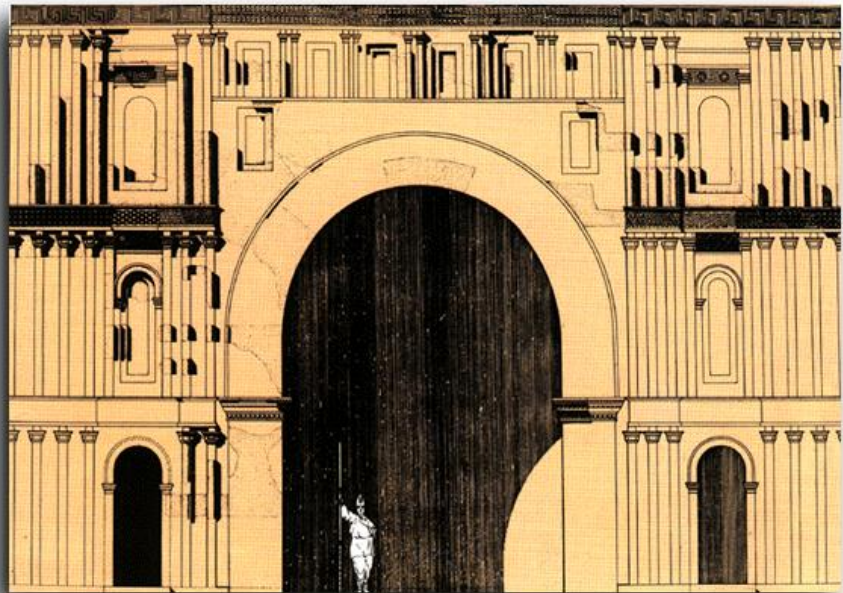

آثار سلوکی و اشکانی در ایران:
 ▲ نقش برجسته صفه‌ای.
 ● مکانهای تاریخی سلوکی و اشکانی.

اشکانیان

۲۲۵۰ سال پیش

تا ۱۷۷۶ سال پیش

۴۷۴ سال

شاهنشاهی اشکانیان

فرآیند تغییرات در زمان مهرداد اول و دوم

تصویر شاهان اشکانی بر روی سکه‌ها

کوه خواجه یادگاری از دوران اشکانی در زابل

بنای سنگی کنگاور

Babilon

Hatra

مجسمه سازی اشکانی

نقاشی اشکانیان

فلزکاری اشکانیان

عاج کاری اشکانیان