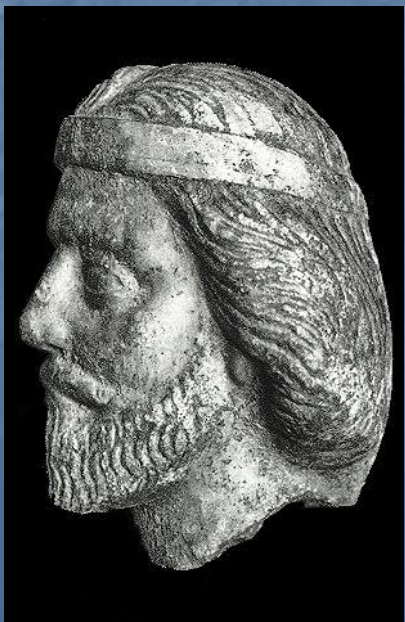

آثار سلوکی و اشکانی در ایران:
 ▲ نقش برجسته صفه‌ای.
 ● مکانهای تاریخی سلوکی و اشکانی.

اشکانیان

۲۲۵۰ سال پیش

تا ۱۷۷۶ سال پیش

۴۷۴ سال

شاهنشاهی اشکانیان

فرآیند تغییرات در زمان مهرداد اول و دوم

تصویر شاهان اشکانی بر روی سکه‌ها

کوه خواجه یادگاری از دوران اشکانی در زابل

بنای سنگی کنگاور

Babilon

Hatra

مجسمه سازی اشکانی

نقاشی اشکانیان

فلزکاری اشکانیان

عاج کاری اشکانیان