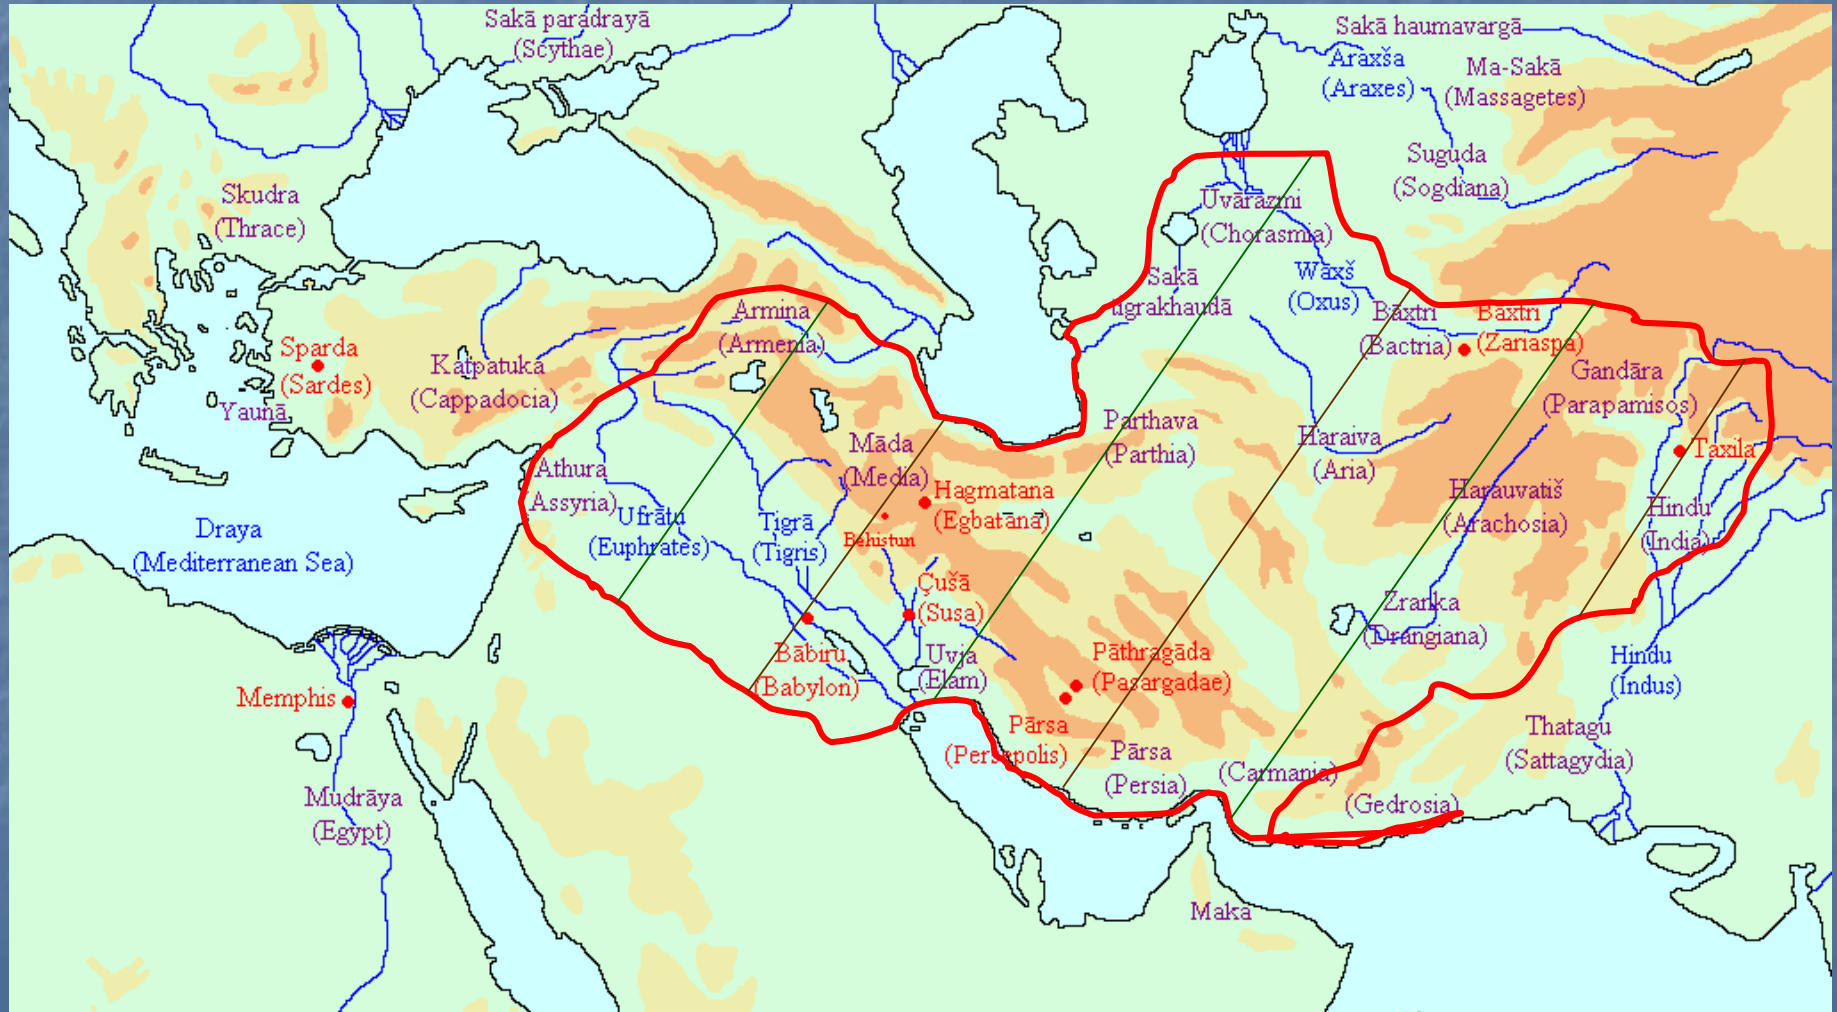

آثار سلوکی و اشکانی در ایران:
 ▲ نقش برجسته صفه‌ای.
 ● مکانهای تاریخی سلوکی و اشکانی.

اشکانیان

۲۲۵۰ سال پیش

تا ۱۷۷۶ سال پیش

۴۷۴ سال

شاهنشاهی اشکانیان

فرآیند تغییرات در زمان مهرداد اول و دوم

تصویر شاهان اشکانی بر روی سکه‌ها

کوه خواجه یادگاری از دوران اشکانی در زابل

بنای سنگی کنگاور

Babilon

Hatra

مجسمه سازی اشکانی

نقاشی اشکانیان

فلزکاری اشکانیان

عاج کاری اشکانیان