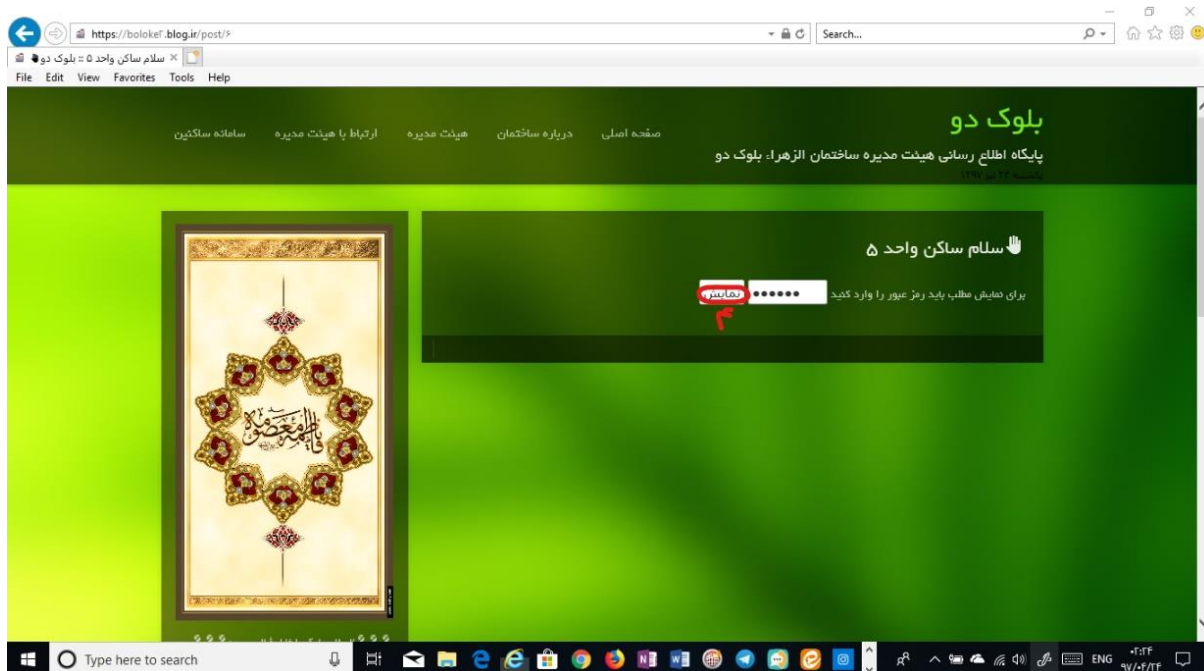

بِسْمِ اللّٰهِ الرَّحْمٰنِ الرَّحِیْمِ

راهنمای تصویری ورود به سامانه ساکنین

با ۴ مرحله طبق تصویر، وارد صفحه شخصی خود در سامانه ساکنین شوید.

(تمامی مراحل، با خط قرمز در تصاویر مشخص شده اند)

۱. در بالای سایت، گزینه «سامانه ساکنین» را انتخاب کنید.

۴. گزینه «نمایش» را انتخاب کنید و وارد صفحه شخصی خود شوید.

با تشکر از همراهی شما ساکنین محترم

«هیئت مدیره ساختمان الزهراء بلوک دو»