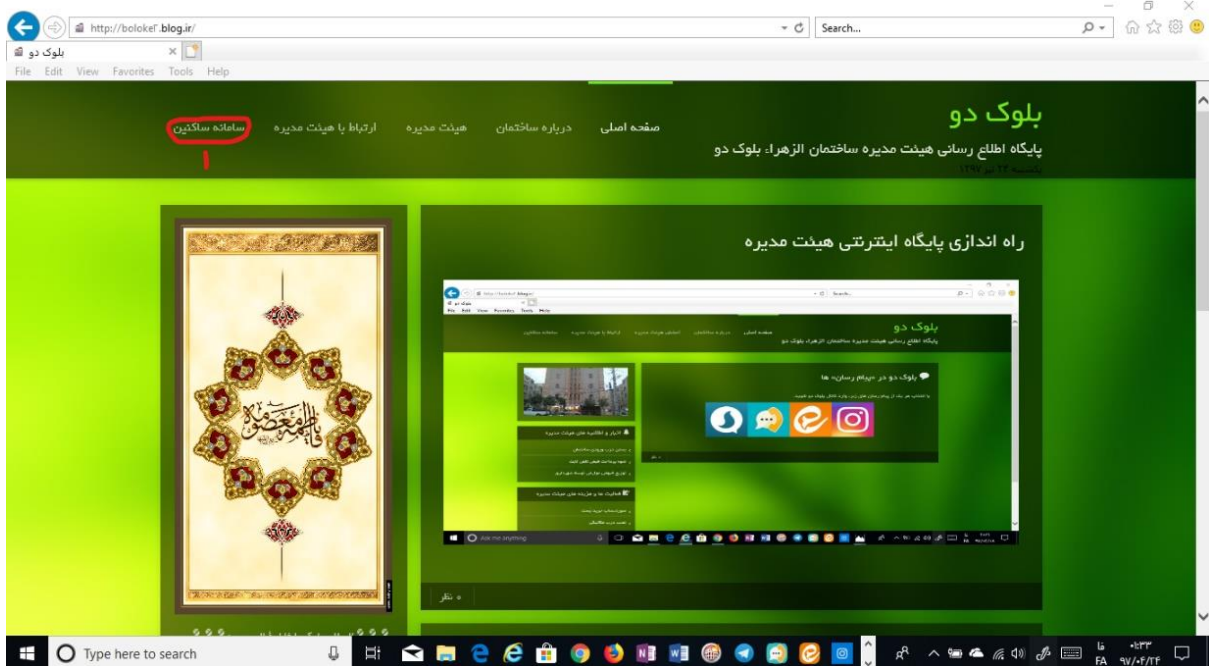

بِسْمِ اللّٰهِ الرَّحْمٰنِ الرَّحِیْمِ

راهنمای تصویری ورود به سامانه ساکنین

با ۴ مرحله طبق تصویر، وارد صفحه شخصی خود در سامانه ساکنین شوید.

(تمامی مراحل، با خط قرمز در تصاویر مشخص شده اند)

۱. در بالای سایت، گزینه «سامانه ساکنین» را انتخاب کنید.

۴. گزینه «نمایش» را انتخاب کنید و وارد صفحه شخصی خود شوید.

با تشکر از همراهی شما ساکنین محترم

«هیئت مدیره ساختمان الزهراء بلوک دو»