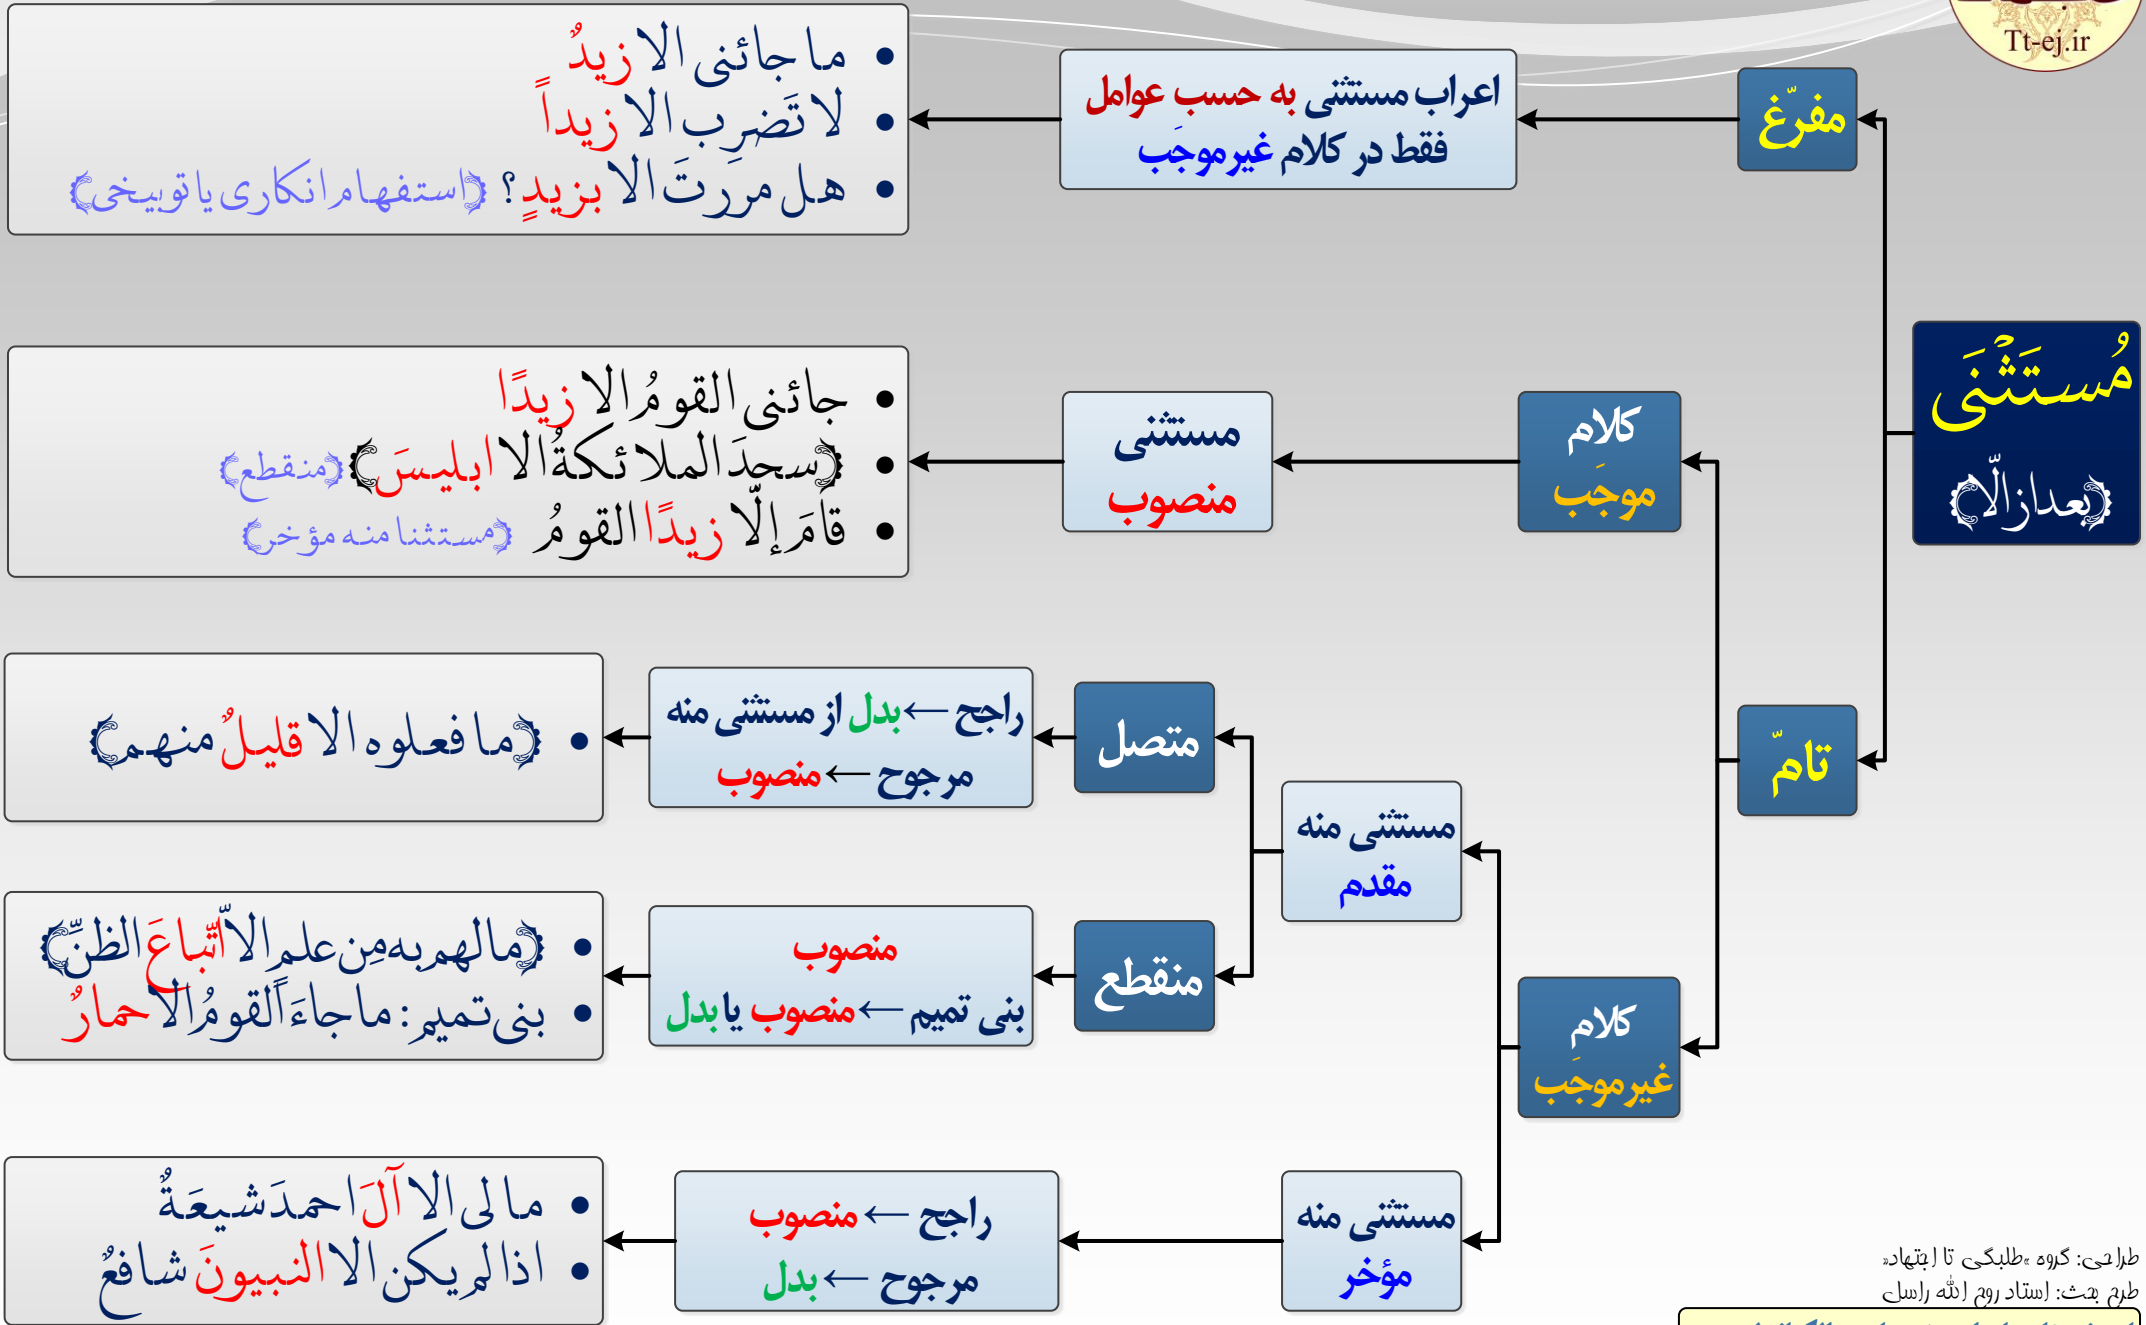

مُسْتَثْنِي بعدازا

این نمودار بر اساس شعر «ابن مالک اندلوسی»
و شرح سیوطی بر آن تهیه شده است.

طراحی: گروه طلبگی تا ابتهاج
طرح بهت: استاد روح الله راسخ