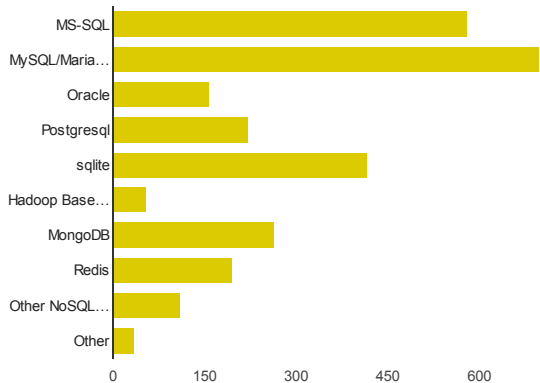

دیتابیس‌های مورد استفاده

MS-SQL	579	47.2%
MySQL/MariaDB	698	56.9%
Oracle	157	12.8%
Postgresql	222	18.1%
sqlite	415	33.8%
Hadoop Based technoloties	54	4.4%
MongoDB	265	21.6%
Redis	194	15.8%
Other NoSQLs (couch, raven, ...)	110	9%
Other	36	2.9%