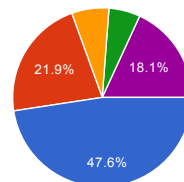

شیوه کار شما کدام است؟

تمام وقت های کاری را در دفتر هستم	572	47.6%
اکثر وقتها در دفتر ولی دورکاری هم می کنم	263	21.9%
اکثر مواقع دورکاری و گاهی به دفتر می روم	81	6.7%
دورکاری کامل	68	5.7%
شخصی کار می کنم و در محل خودم	218	18.1%

(در صورتی که ساعتی کار می کنید، حقوق ساعتی شما چقدر است؟ (تومان)

زیر ده هزار	135	13.8%
بین ده تا بیست و پنج	197	20.1%
بین بیست و پنج تا پنجاه	114	11.7%
بین پنجاه تا صد	41	4.2%
بین صد تا دویست	18	1.8%
بالای دویست	5	0.5%
ساعتی کار نمی کنم	468	47.9%