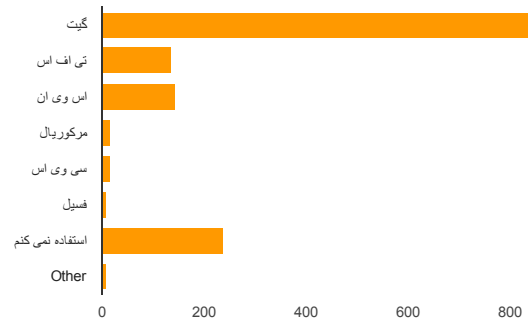

تم آی دی ای

نیزه	693	57.2%
روشن	318	26.3%
گاهی روشن گاهی نیزه	138	11.4%
از آی دی ای استفاده نمی کنم	62	5.1%

از چه سورس کنترلی استفاده می کنید؟

گیت	836	70.2%
-----	-----	-------

تی اف اس	136	11.4%
اس وی ان	145	12.2%
مرکوریال	17	1.4%
سی وی اس	15	1.3%
فسیل	7	0.6%
استفاده نمی کنم	238	20%
Other	8	0.7%

کدامها در مورد شما صدق می کند

بیشتر از یک نخ در روز سیگار می کشم	202	18.1%
بیشتر از سه بار در هفته ورزش می کنم	212	19%
گیاهخوار / خام خوار / خام گیاهخوار / ... هستم	38	3.4%
حیوان خانگی دارم	74	6.6%
سیاست برام مهم است	547	49.1%
در رابطه نیستم ولی دوست داشتم بودم	394	35.4%
حداقل یک روز در میان دوش می گیرم	736	66.1%