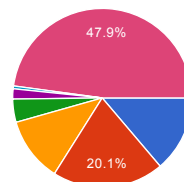

چقدر از کاری که انتخاب کرده اید راضی هستید؟

31 کاملاً نراضی: 1	2.5%
2	9%
3	25.8%
4	35.6%