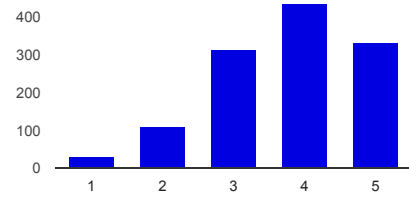

با تشکر از شما