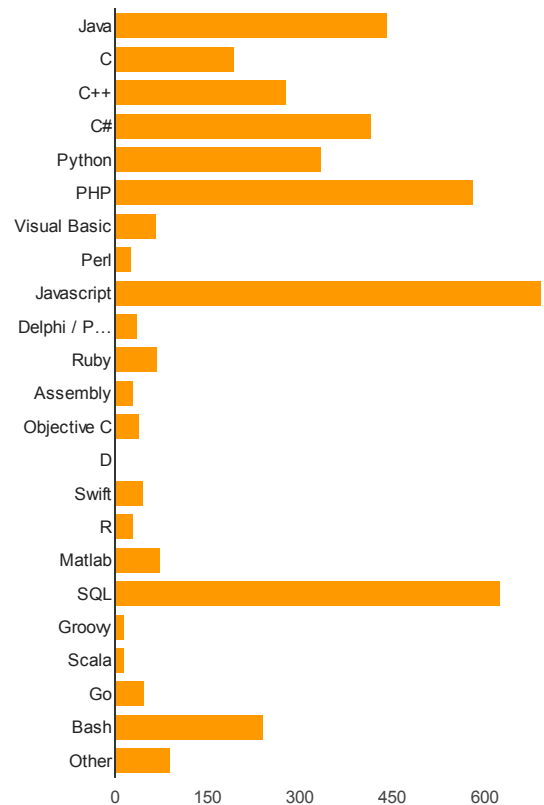

صفر	143	11.7%
کمتر از دو ساعت	377	30.9%
دو تا هفت ساعت	404	33.1%
هفت تا چهارده ساعت	185	15.2%
بیشتر از چهارده ساعت	111	9.1%

در سه ماه گذشته چند کتاب خوانده اید؟

هیچ	279	22.8%
یک	332	27.1%
دو یا سه	416	34%
سه تا شش	130	10.6%
بیشتر از شش	68	5.6%

سبک کاری

زبان‌های برنامه‌نویسی مورد استفاده شما در پروژه‌ها کدامند؟

Java	442	36.1%
C	192	15.7%
C++	277	22.6%
C#	417	34%
Python	334	27.2%
PHP	582	47.5%
Visual Basic	67	5.5%
Perl	25	2%
Javascript	692	56.4%
Delphi / Pascal	37	3%
Ruby	70	5.7%
Assembly	31	2.5%
Objective C	40	3.3%
D	1	0.1%
Swift	45	3.7%
R	31	2.5%
Matlab	73	6%
SQL	624	50.9%
Groovy	15	1.2%
Scala	16	1.3%
Go	47	3.8%
Bash	240	19.6%
Other	88	7.2%