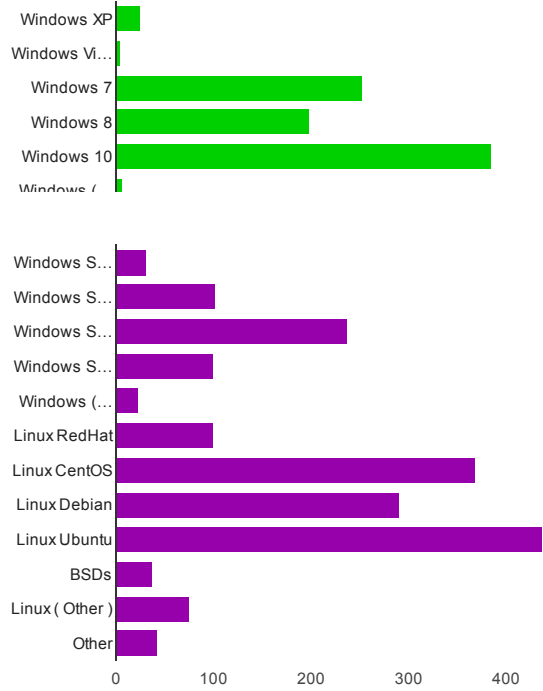

سیستم عامل سرور مورد علاقه شما

Windows Server 2003	32	2.6%
Windows Server 2008	102	8.3%
Windows Server 2012	237	19.3%
Windows Server 2016	100	8.2%
Windows (Other)	23	1.9%
Linux RedHat	100	8.2%
Linux CentOS	369	30.1%
Linux Debian	291	23.7%
Linux Ubuntu	437	35.6%
BSDs	37	3%
Linux (Other)	75	6.1%
Other	43	3.5%