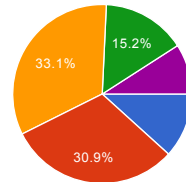

چند ساعت در هفته برای یادگیری تکنولوژی‌ها، زبان‌ها و ... جدید وقت می‌گذارید؟

صفر	26	2.1%
کمتر از دو ساعت	212	17.3%
دو تا هفت ساعت	486	39.8%
هفت تا چهارده ساعت	297	24.3%
بیشتر از چهارده ساعت	201	16.4%

چند ساعت در هفته برای پروژه‌های غیرکاری ولی مرتبط با حوزه کاری خود (برنامه نویسی، وبلاگنویسی، گزارش‌باز، ...) وقت می‌گذارید؟

صفر	143	11.7%
کمتر از دو ساعت	377	30.9%
دو تا هفت ساعت	404	33.1%
هفت تا چهارده ساعت	185	15.2%
بیشتر از چهارده ساعت	111	9.1%

در سه ماه گذشته چند کتاب خوانده اید؟

هیچ	279	22.8%
یک	332	27.1%
دو یا سه	416	34%
سه تا شش	130	10.6%
بیشتر از شش	68	5.6%

سبک کاری

زبان‌های برنامه‌نویسی مورد استفاده شما در پروژه‌ها کدامند؟

Java	442	36.1%
C	192	15.7%
C++	277	22.6%
C#	417	34%
Python	334	27.2%
PHP	582	47.5%
Visual Basic	67	5.5%
Perl	25	2%
Javascript	692	56.4%
Delphi / Pascal	37	3%
Ruby	70	5.7%
Assembly	31	2.5%
Objective C	40	3.3%
D	1	0.1%
Swift	45	3.7%
R	31	2.5%
Matlab	73	6%
SQL	624	50.9%
Groovy	15	1.2%
Scala	16	1.3%
Go	47	3.8%
Bash	240	19.6%
Other	88	7.2%