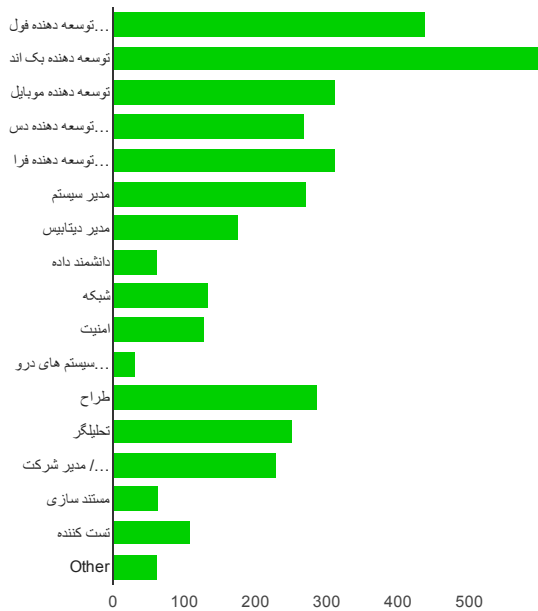

محل کار

حوزه کاری شما چیست

توسعه دهنده فول استک وب	438	35.7%
توسعه دهنده بک اند	598	48.8%
توسعه دهنده موبایل	311	25.4%
توسعه دهنده دسکتاپ	268	21.9%
توسعه دهنده فرانت اند	311	25.4%
مدیر سیستم	271	22.1%
مدیر دیتابیس	176	14.4%
دانشمند داده	62	5.1%
شبکه	133	10.8%
امنیت	127	10.4%
سیستم های درونساز	32	2.6%
طراح	286	23.3%
تحلیلگر	251	20.5%
... / مدیر شرکت / پروژه	228	18.6%
مستند سازی	64	5.2%
تست کننده	108	8.8%
Other	62	5.1%

نوع شرکت شما کدام است؟

بخش دولتی	55	4.6%
بخش آی تی شرکت های غیر نرم افزاری (مانند مخابراتی ها، بانک ها ...)	146	12.2%
شرکت های تولید نرم افزار	480	40.2%
شرکت های پشتیبانی و دیگر خدمات نرم افزار	50	4.2%
شرکت های ارائه دهنده سرویس های مختلف	164	13.7%
استارت آپ	299	25%

(تعداد مجموع کارمندان شرکت (در صورتی که انفرادی کار می کنید: 1

- 1
- 5
- 3
- 20
- 10
- 2
- 30
- 4
- 15
- 6
- 50
- 100
- 7
- 8
- 12
- 40
- 25
- 500
- 200
- 300
- 60
- 1000
- 80
- 150
- 14