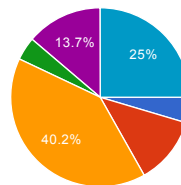

نوع شرکت شما کدام است؟

بخش دولتی	55	4.6%
بخش آی تی شرکت های غیر نرم افزاری (مانند مخابراتی ها، بانک ها ...)	146	12.2%
شرکت های تولید نرم افزار	480	40.2%
شرکت های پشتیبانی و دیگر خدمات نرم افزار	50	4.2%
شرکت های ارائه دهنده سرویس های مختلف	164	13.7%
استارت آپ	299	25%