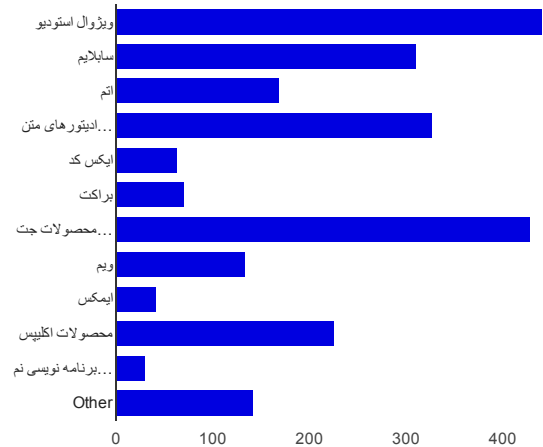

در چه محیطی برنامه نویسی می کنید

ویژوال استودیو	441	36%
سابلایم	311	25.4%
اتم	169	13.8%
(دیتورهای متن ساده (نوت پد پلاس پلاس، جی ادیت	327	26.7%
ایکس کد	64	5.2%
پراکت	70	5.7%
محصولات جت برین	428	34.9%
ویم	134	10.9%
ایمکس	41	3.3%
محصولات اکلیپس	225	18.4%
برنامه نویسی نمی کنم	30	2.4%
Other	143	11.7%