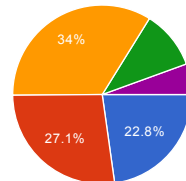

چند ساعت در هفته برای یادگیری تکنولوژی‌ها، زبان‌ها و ... جدید وقت می‌گذارید؟

صفر	26	2.1%
کمتر از دو ساعت	212	17.3%
دو تا هفت ساعت	486	39.8%
هفت تا چهارده ساعت	297	24.3%
بیشتر از چهارده ساعت	201	16.4%

چند ساعت در هفته برای پروژه‌های غیرکاری ولی مرتبط با حوزه کاری خود (برنامه نویسی، وبلاگنویسی، گزارش‌باز، ...) وقت می‌گذارید؟

صفر	143	11.7%
کمتر از دو ساعت	377	30.9%
دو تا هفت ساعت	404	33.1%
هفت تا چهارده ساعت	185	15.2%
بیشتر از چهارده ساعت	111	9.1%

در سه ماه گذشته چند کتاب خوانده اید؟

هیچ	279	22.8%
یک	332	27.1%
دو یا سه	416	34%
سه تا شش	130	10.6%
بیشتر از شش	68	5.6%