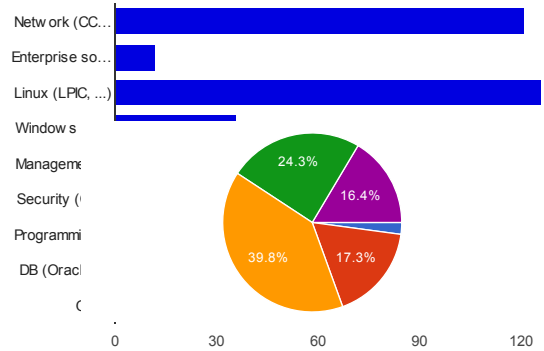

چند ساعت در هفته برای یادگیری تکنولوژی‌ها، زبان‌ها و ... جدید وقت می‌گذارید؟

صفر	26	2.1%
کمتر از دو ساعت	212	17.3%
دو تا هفت ساعت	486	39.8%
هفت تا چهارده ساعت	297	24.3%
بیشتر از چهارده ساعت	201	16.4%

چند ساعت در هفته برای پروژه‌های غیرکاری ولی مرتبط با حوزه کاری خود (برنامه نویسی، وبلاگنویسی، گزارش‌باز، ...) وقت می‌گذارید؟

صفر	143	11.7%
کمتر از دو ساعت	377	30.9%
دو تا هفت ساعت	404	33.1%
هفت تا چهارده ساعت	185	15.2%
بیشتر از چهارده ساعت	111	9.1%

در سه ماه گذشته چند کتاب خوانده اید؟

هیچ	279	22.8%
یک	332	27.1%
دو یا سه	416	34%
سه تا شش	130	10.6%
بیشتر از شش	68	5.6%

سبک کاری

زبان‌های برنامه‌نویسی مورد استفاده شما در پروژه‌ها کدامند؟

Java	442	36.1%
C	192	15.7%
C++	277	22.6%
C#	417	34%
Python	334	27.2%
PHP	582	47.5%
Visual Basic	67	5.5%
Perl	25	2%
Javascript	692	56.4%
Delphi / Pascal	37	3%
Ruby	70	5.7%
Assembly	31	2.5%
Objective C	40	3.3%
D	1	0.1%
Swift	45	3.7%
R	31	2.5%
Matlab	73	6%
SQL	624	50.9%
Groovy	15	1.2%
Scala	16	1.3%
Go	47	3.8%
Bash	240	19.6%
Other	88	7.2%