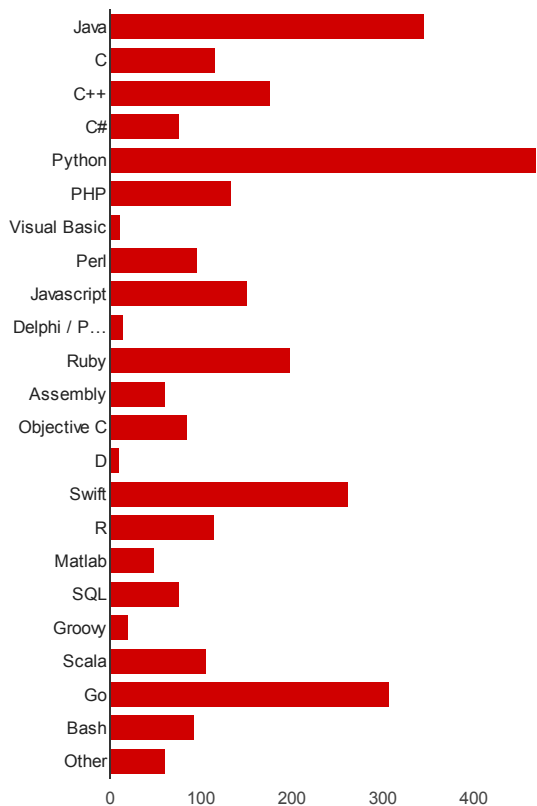

سبک کاری

زبان‌های برنامه‌نویسی مورد استفاده شما در پروژه‌ها کدامند؟

Java	442	36.1%
C	192	15.7%
C++	277	22.6%
C#	417	34%
Python	334	27.2%
PHP	582	47.5%
Visual Basic	67	5.5%
Perl	25	2%
Javascript	692	56.4%
Delphi / Pascal	37	3%
Ruby	70	5.7%
Assembly	31	2.5%
Objective C	40	3.3%
D	1	0.1%
Swift	45	3.7%
R	31	2.5%
Matlab	73	6%
SQL	624	50.9%
Groovy	15	1.2%
Scala	16	1.3%
Go	47	3.8%
Bash	240	19.6%
Other	88	7.2%

به جز زبان‌های فعلی‌تان، دوست دارید با چه زبان برنامه‌ای نویسی کار کنید؟

Java	345	28.3%
C	116	9.5%
C++	177	14.5%
C#	76	6.2%
Python	469	38.5%
PHP	134	11%
Visual Basic	12	1%
Perl	95	7.8%
Javascript	152	12.5%
Delphi / Pascal	14	1.2%
Ruby	198	16.3%
Assembly	61	5%
Objective C	85	7%
D	11	0.9%
Swift	261	21.4%
R	115	9.4%
Matlab	48	3.9%
SQL	76	6.2%
Groovy	20	1.6%
Scala	106	8.7%
Go	308	25.3%
Bash	92	7.6%
Other	60	4.9%