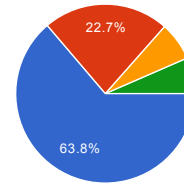

تم آی دی ای

نیزه	693	57.2%
روشن	318	26.3%
گاهی روشن گاهی نیزه	138	11.4%
از آی دی ای استفاده نمی کنم	62	5.1%

از چه سورس کنترلی استفاده می کنید؟

گیت	836	70.2%
-----	-----	-------

تی اف اس	136	11.4%
اس وی ان	145	12.2%
مرکوریال	17	1.4%
سی وی اس	15	1.3%
فسیل	7	0.6%
استفاده نمی کنم	238	20%
Other	8	0.7%

تب یا اسپیس؟

تب	771	63.8%
اسپیس	275	22.7%
تفاوتی ندارد	84	6.9%
هان؟	79	6.5%

نوشیدنی های اصلی شما چیست؟

چای	896	73.6%
قهوه	627	51.5%
نموش های متنوع	210	17.2%
انرژی زا	103	8.5%
نوشابه	116	9.5%
انواع ماء الشعیر	250	20.5%
نوشیدنی های الکلی	94	7.7%
آب	628	51.6%
Other	30	2.5%

کدامها در مورد شما صدق می کند

بیشتر از یک نخ در روز سیگار می کشم	202	18.1%
بیشتر از سه بار در هفته ورزش می کنم	212	19%
گیاهخوار / خام خوار / خام گیاهخوار / ... هستم	38	3.4%
حیوان خانگی دارم	74	6.6%
سیاست برام مهم است	547	49.1%
در رابطه نیستم ولی دوست داشتم بودم	394	35.4%
حداقل یک روز در میان دوش می گیرم	736	66.1%