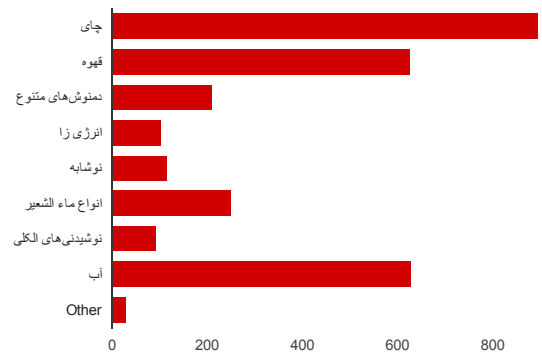

تم آی دی ای

نیزه	693	57.2%
روشن	318	26.3%
گاهی روشن گاهی نیزه	138	11.4%
از آی دی ای استفاده نمی کنم	62	5.1%

از چه سورس کنترلی استفاده می کنید؟

گیت	836	70.2%
-----	-----	-------

تی اف اس	136	11.4%
اس وی ان	145	12.2%
مرکوریال	17	1.4%
سی وی اس	15	1.3%
فسیل	7	0.6%
استفاده نمی کنم	238	20%
Other	8	0.7%

کدامها در مورد شما صدق می کند

بیشتر از یک نخ در روز سیگار می کشم	202	18.1%
بیشتر از سه بار در هفته ورزش می کنم	212	19%
گیاهخوار / خام خوار / خام گیاهخوار / ... هستم	38	3.4%
حیوان خانگی دارم	74	6.6%
سیاست برام مهم است	547	49.1%
در رابطه نیستم ولی دوست داشتم بودم	394	35.4%
حداقل یک روز در میان دوش می گیرم	736	66.1%