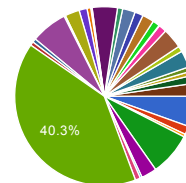

جنسیت

زن	70	5.7%
مرد	1146	93.5%
دیگر	2	0.2%
8 علاقمند به ذکر نیستم	8	0.7%

(: خولتون رو متعلق به کدام استان می دونین؟ بچه کجایی؟

آذربایجان شرقی	65	5.5%
آذربایجان غربی	18	1.5%
اردبیل	6	0.5%
اصفهان	92	7.8%
البرز	33	2.8%
ایلام	4	0.3%
بوشهر	11	0.9%
تهران	478	40.3%
۸ چهارمحال و بختیاری	8	0.7%
خراسان جنوبی	8	0.7%
خراسان رضوی	78	6.6%
خراسان شمالی	3	0.3%
خوزستان	31	2.6%
زنجان	17	1.4%
سمنان	8	0.7%
سیستان و بلوچستان	3	0.3%
فارس	54	4.6%
قزوین	11	0.9%
قم	27	2.3%
کردستان	18	1.5%
کرمان	25	2.1%
کرمانشاه	15	1.3%
۱ کهگیلویه و بویراحمد	1	0.1%
گلستان	17	1.4%
گیلان	43	3.6%
لرستان	12	1%
مازندران	36	3%
مرکزی	10	0.8%
هرمزگان	9	0.8%
همدان	17	1.4%
یزد	27	2.3%