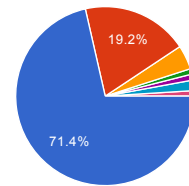

...و وقتی صحبت از تلفن همراه باشد

Android	865	70.9%
iOS	233	19.1%
Windows Phone	53	4.3%
Java / Symbian / Maemo / ...	12	1%
Blackberry	13	1.1%
Dump phones (1100, ...)	23	1.9%
Phone? I dont carry a phone!	12	1%