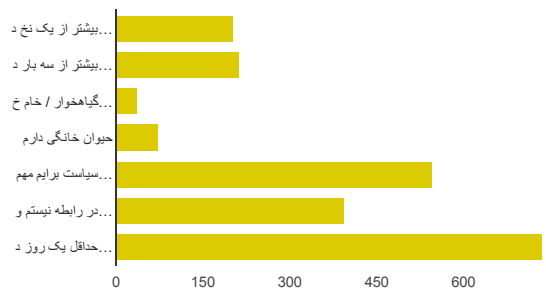

تم آی دی ای

نیزه	693	57.2%
روشن	318	26.3%
گاهی روشن گاهی نیزه	138	11.4%
از آی دی ای استفاده نمی کنم	62	5.1%

از چه سورس کنترلی استفاده می کنید؟

گیت	836	70.2%
-----	-----	-------

تی اف اس	136	11.4%
اس وی ان	145	12.2%
مرکوریال	17	1.4%
سی وی اس	15	1.3%
فسیل	7	0.6%
استفاده نمی کنم	238	20%
Other	8	0.7%

تب یا اسپیس؟

تب	771	63.8%
اسپیس	275	22.7%
تفاوتی ندارد	84	6.9%
هان؟	79	6.5%

نوشیدنی های اصلی شما چیست؟

چای	896	73.6%
قهوه	627	51.5%
نموش های متنوع	210	17.2%
انرژی زا	103	8.5%
نوشابه	116	9.5%
انواع ماء الشعیر	250	20.5%
نوشیدنی های الکلی	94	7.7%
آب	628	51.6%
Other	30	2.5%

کدامها در مورد شما صدق می کند

بیشتر از یک نخ در روز سیگار می کشم	202	18.1%
بیشتر از سه بار در هفته ورزش می کنم	212	19%
گیاهخوار / خام خوار / خام گیاهخوار / ... هستم	38	3.4%
حیوان خانگی دارم	74	6.6%
سیاست برام مهم است	547	49.1%
در رابطه نیستم ولی دوست داشتم بودم	394	35.4%
حداقل یک روز در میان دوش می گیرم	736	66.1%