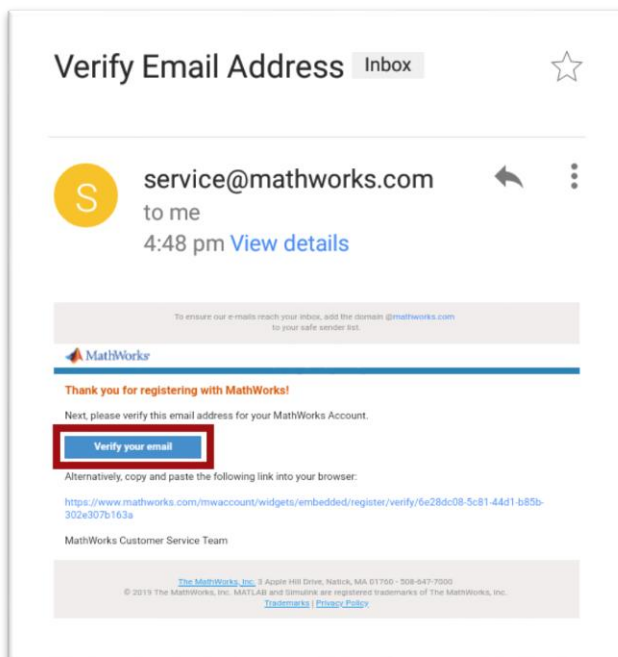

آموزش نصب متلب در اندروید

۱. برای استفاده از نرم افزار ابتدا نیاز به ثبت نام داریم پس وارد لینک زیر میشویم و با تکمیل اطلاعات مراحل ثبت نام را یک به یک ادامه میدهیم (توجه داشته باشید تمام مراحل را باید با فیلترشکن انجام دهید):

www.mathworks.com/mwaccount/register

۲. پس از تکمیل فرم بالا با انتخاب گزینه create به مرحله بعد میرویم و با انتخاب continue with... مراحل را طی میکنیم.

۳. با ظاهر شدن این صفحه:

به صندوق ورودی ایمیل
(که آدرس آن را در مرحله اول وارد
کرده بودیم)
میرویم و با تایید حساب خود به
ادامه مراحل ثبت نام میپردازیم.