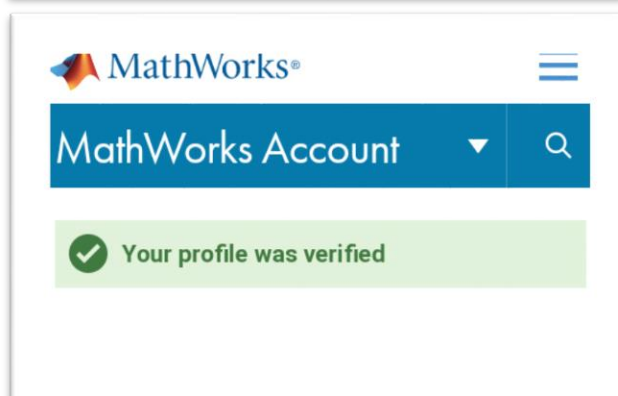

www.mathworks.com/mwaccount/register

۲. پس از تکمیل فرم بالا با انتخاب گزینه create به مرحله بعد میرویم و با انتخاب continue with... مراحل را طی میکنیم.

۳. با ظاهر شدن این صفحه:

به صندوق ورودی ایمیل
(که آدرس آن را در مرحله اول وارد
کرده بودیم)
میرویم و با تایید حساب خود به
ادامه مراحل ثبت نام میپردازیم.

در این قسمت با انتخاب گزینه
Verify your email حساب
خود را تایید میکنیم:

پس از تایید:
دوباره به ایمیل بازمیگردیم
تا اطلاعات را تکمیل کنیم..

۴. با انتخاب لینکی که در ایمیل دریافتی وجود دارد:

MathWorks Account ▼ 🔍