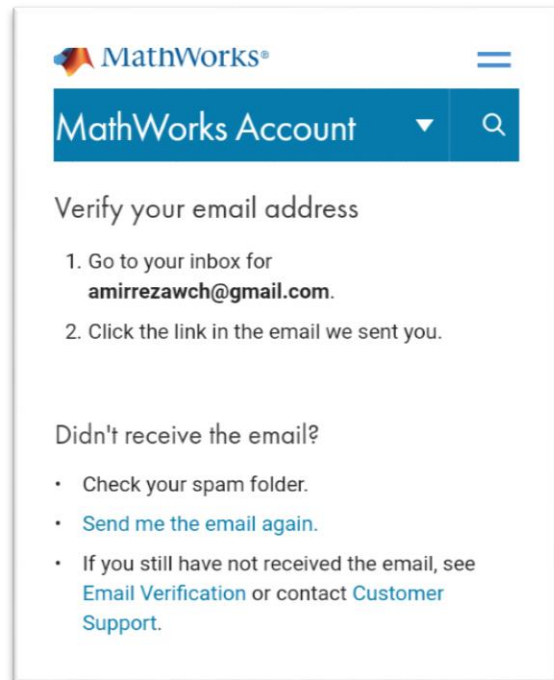

آموزش نصب متلب در اندروید

۱. برای استفاده از نرم افزار ابتدا نیاز به ثبت نام داریم پس وارد لینک زیر میشویم و با تکمیل اطلاعات مراحل ثبت نام را یک به یک ادامه میدهیم (توجه داشته باشید تمام مراحل را باید با فیلترشکن انجام دهید):

www.mathworks.com/mwaccount/register

۲. پس از تکمیل فرم بالا با انتخاب گزینه create به مرحله بعد میرویم و با انتخاب continue with... مراحل را طی میکنیم.

۳. با ظاهر شدن این صفحه:

به صندوق ورودی ایمیل
(که آدرس آن را در مرحله اول وارد
کرده بودیم)
میرویم و با تایید حساب خود به
ادامه مراحل ثبت نام میپردازیم.