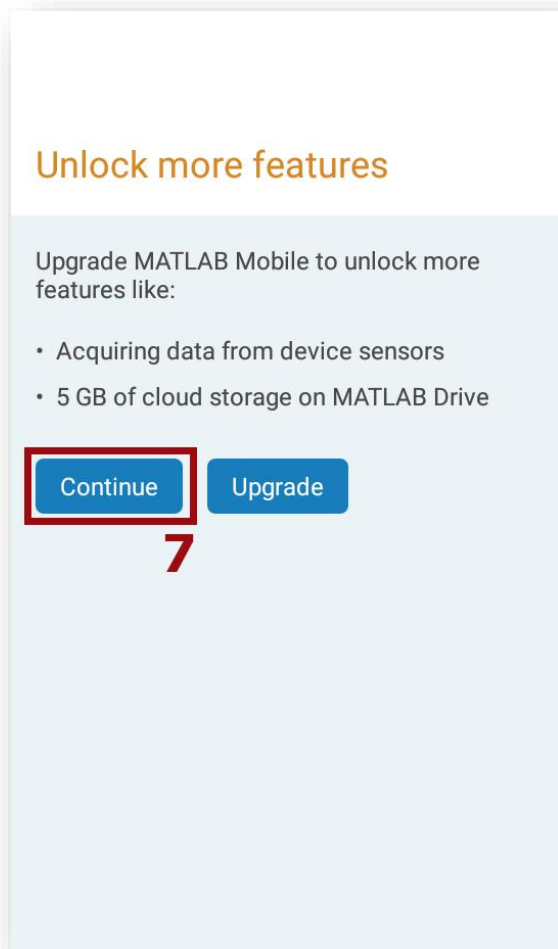

Sign in to your MathWorks Account

EMAIL ADDRESS OR USER ID:

4 ایمیل و یا نام کاربری

PASSWORD:

5 رمز عبور تعیین شده

[Forgot Password?](#)

By clicking Sign In, you agree to our [privacy policy](#)

6