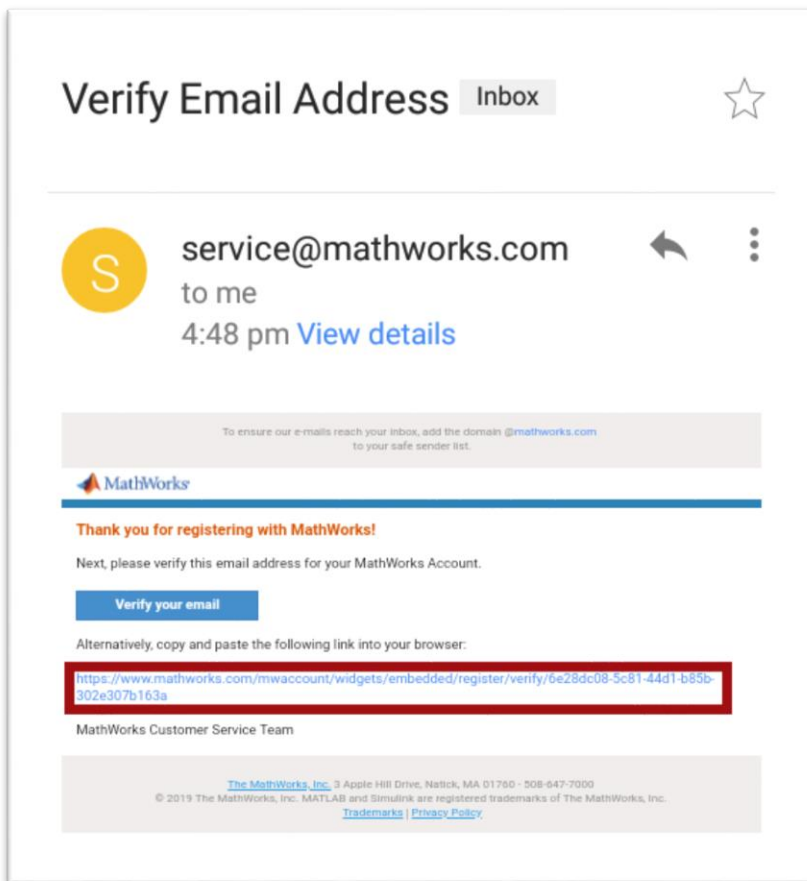

www.mathworks.com/mwaccount/register

۲. پس از تکمیل فرم بالا با انتخاب گزینه create به مرحله بعد میرویم و با انتخاب continue with... مراحل را طی میکنیم.

۳. با ظاهر شدن این صفحه:

به صندوق ورودی ایمیل
(که آدرس آن را در مرحله اول وارد
کرده بودیم)
میرویم و با تایید حساب خود به
ادامه مراحل ثبت نام میپردازیم.

در این قسمت با انتخاب گزینه
Verify your email حساب
خود را تایید میکنیم:

پس از تایید:
دوباره به ایمیل بازمیگردیم
تا اطلاعات را تکمیل کنیم..

۴. با انتخاب لینکی که در ایمیل دریافتی وجود دارد:

MathWorks Account ▼ 🔍