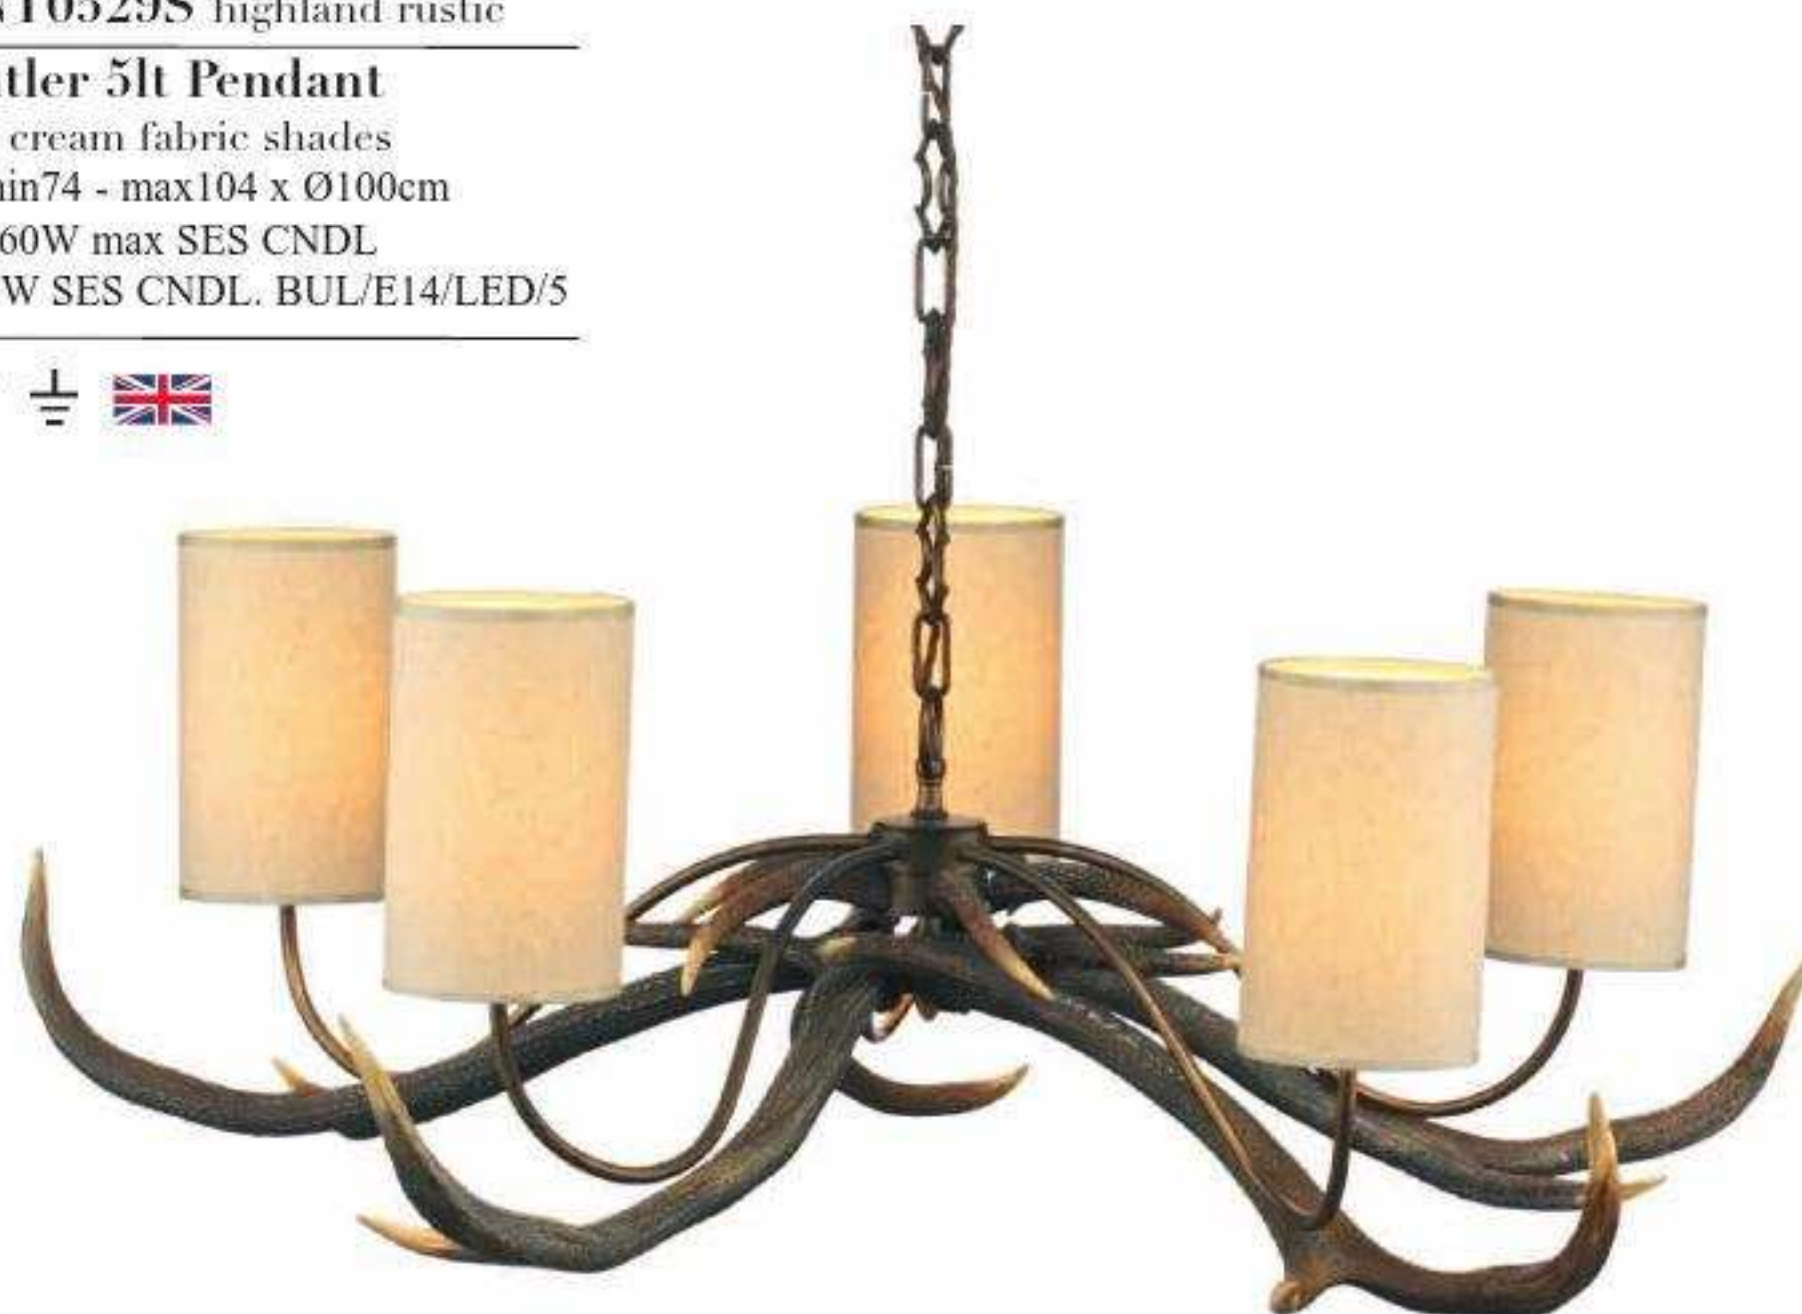

Antler 5lt Pendant

c/w cream fabric shades

H min74 - max104 x Ø100cm

5 x 60W max SES CNDL

or 3W SES CNDL. BUL/E14/LED/5