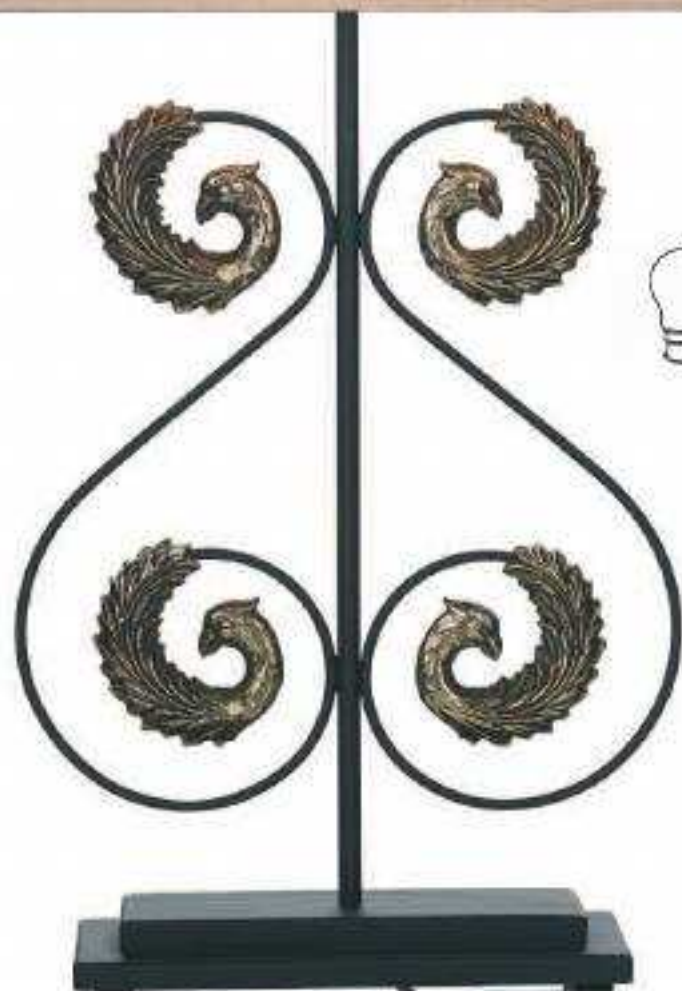

PEA4363 bronze

Peacock Table Lamp

c/w maize silk shade

D20 x H81 x W42cm

1 x 60W max BC GLS