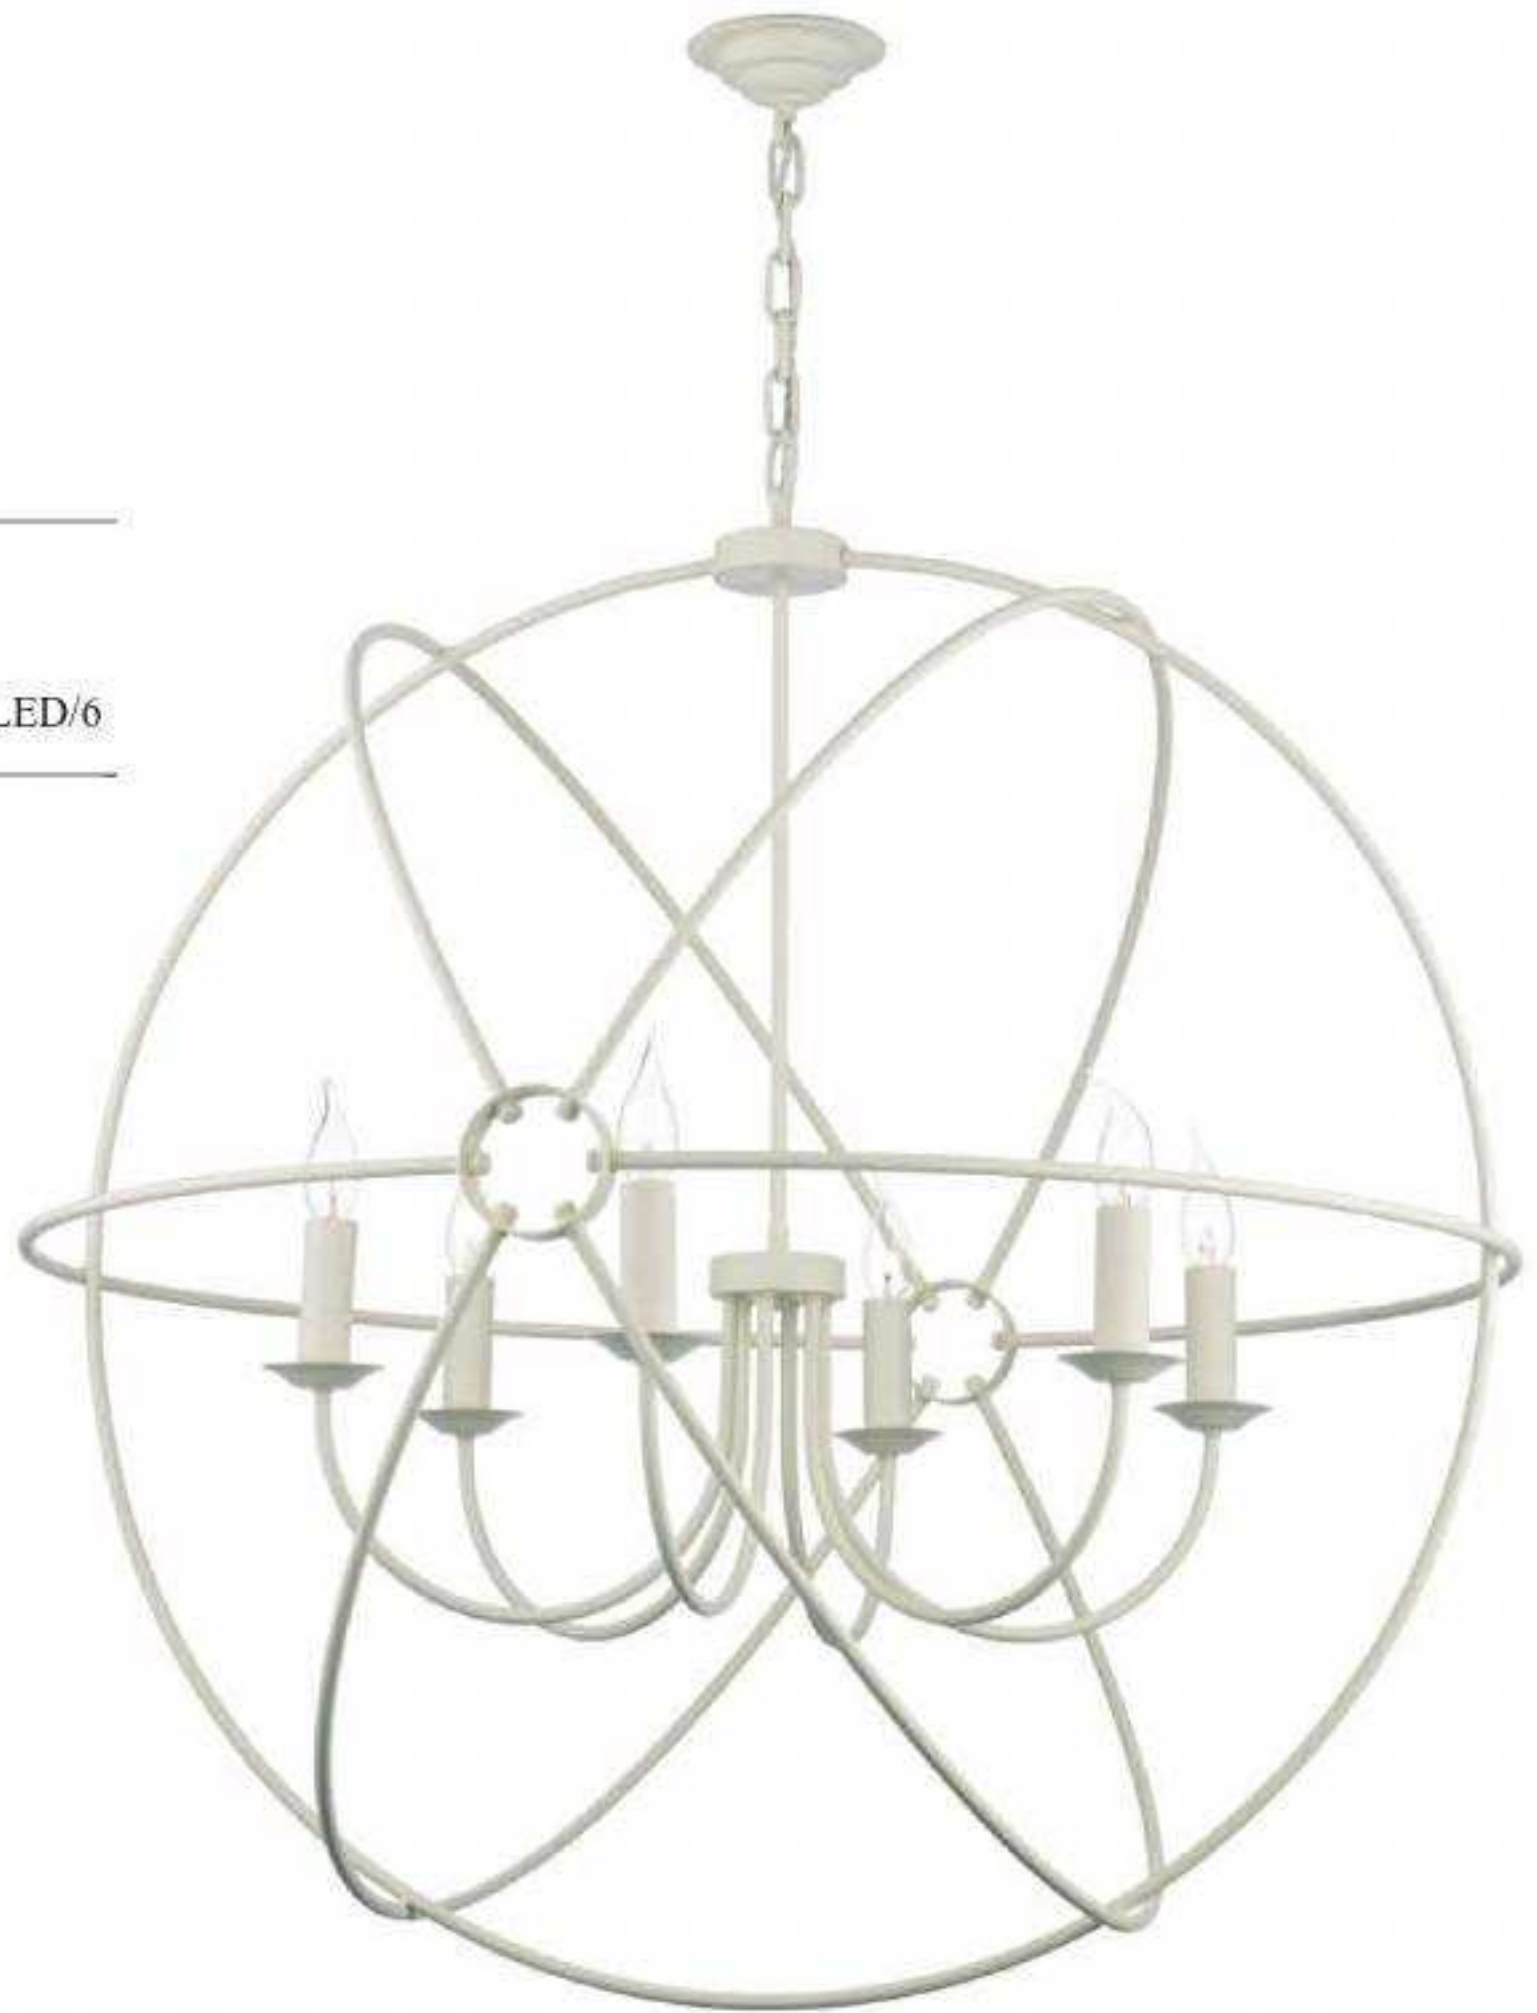

**ORB0633** cream

**Orb 6lt Pendant**

H min100 - max150 x Ø90cm

6 x 60W max SES CNDL

or 3W SES CNDL. BUL/E14/LED/6

**ORB0333** cream

**Orb 3lt Pendant**

H min68 - max125 x Ø60cm