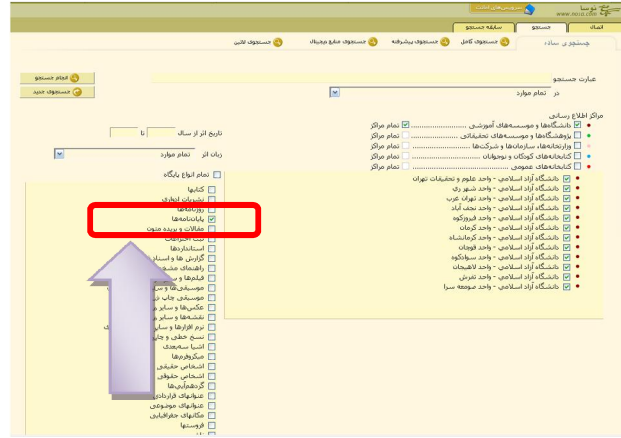

به منظور بررسی موضوع پایان نامه و اطمینان از غیرتکراری بودن آن، به ترتیب زیر عمل کنید.

۱. مراجعه به سایت <http://sika.iau.ir>
۲. انتخاب جستجو از بخش جستجوی کشوری

۳. انتخاب گزینه اتصال

در این بخش دقت نمایید **پایگاه دانشگاه آزاد اسلامی - واحد علوم و تحقیقات تهران**، حتما در لیست مراکز اطلاع رسانی موجود باشد.

۴. انتخاب پایگاه پایان نامه‌ها

۵. وارد کردن کلید واژه‌های مورد نظر در قسمت عبارت جستجو و سپس انجام جستجو

۶. انتخاب **نمایش درهمکرد نتایج جستجو در همه**

مراکز در صفحه نتایج جستجو

۷. کلیک بر روی **چاپ** در صفحه نمایش خلاصه رکوردها