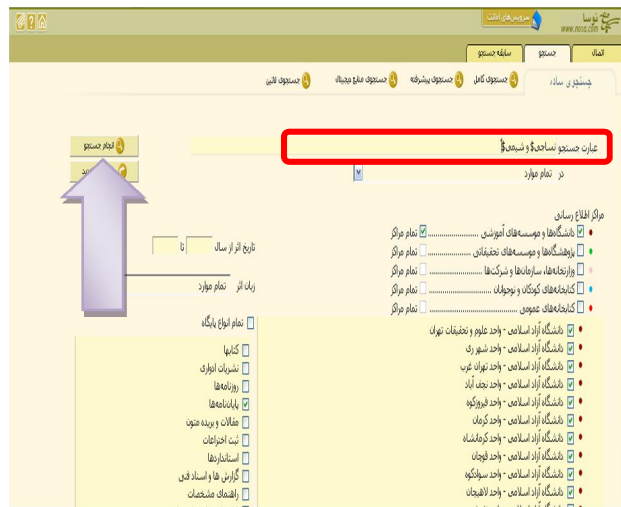

به منظور بررسی موضوع پایان نامه و اطمینان از غیرتکراری بودن آن، به ترتیب زیر عمل کنید.

۱. مراجعه به سایت <http://sika.iau.ir>
۲. انتخاب جستجو از بخش جستجوی کشوری

۳. انتخاب گزینه اتصال

در این بخش دقت نمایید **پایگاه دانشگاه آزاد اسلامی - واحد علوم و تحقیقات تهران**، حتما در لیست مراکز اطلاع رسانی موجود باشد.

۴. انتخاب پایگاه پایان نامه‌ها

۵. وارد کردن کلید واژه‌های مورد نظر در قسمت عبارت جستجو و سپس انجام جستجو

۶. انتخاب **نمایش درهمکرد نتایج جستجو در همه**

مراکز در صفحه نتایج جستجو

۷. کلیک بر روی **چاپ** در صفحه نمایش خلاصه رکوردها