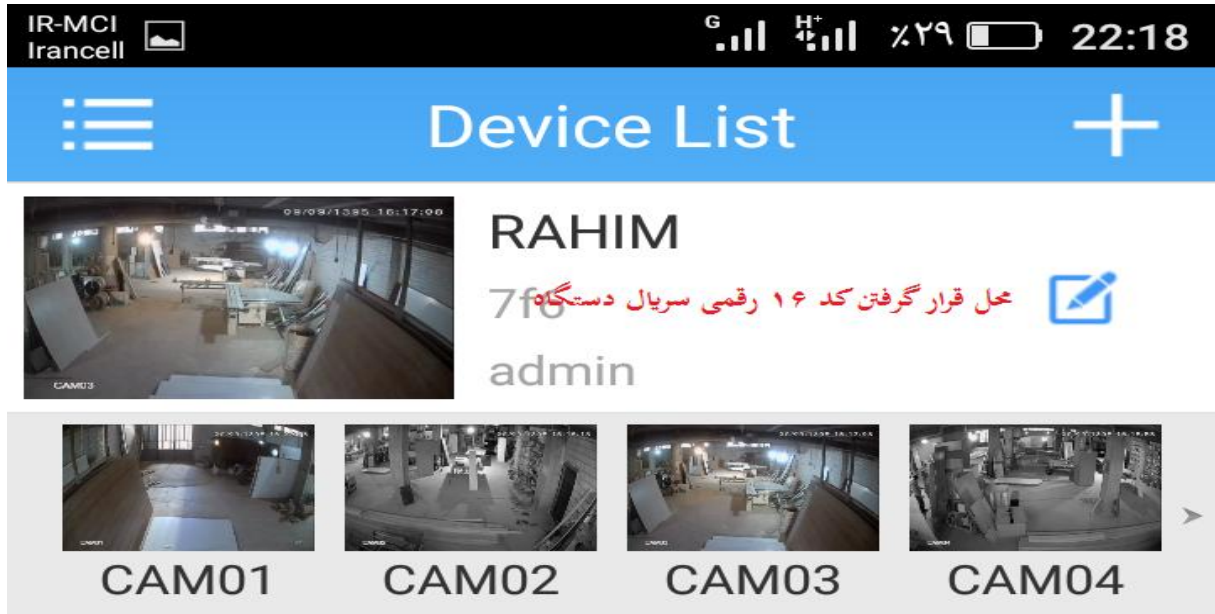

RAHIM

مشخصات دستگاه فعال و

اضافه شده را نشان می دهد

admin

بعد از ورود به نرم افزار در این
صفحه با فشار روی گزینه +
امکان اضافه کردن دستگاه و
مشاهده تصویر وجود دارد.

با کلیک روی هر دوربین میتوانید تصویر آنرا روی گوشی خود بصورت آنلاین مشاهده کنید.