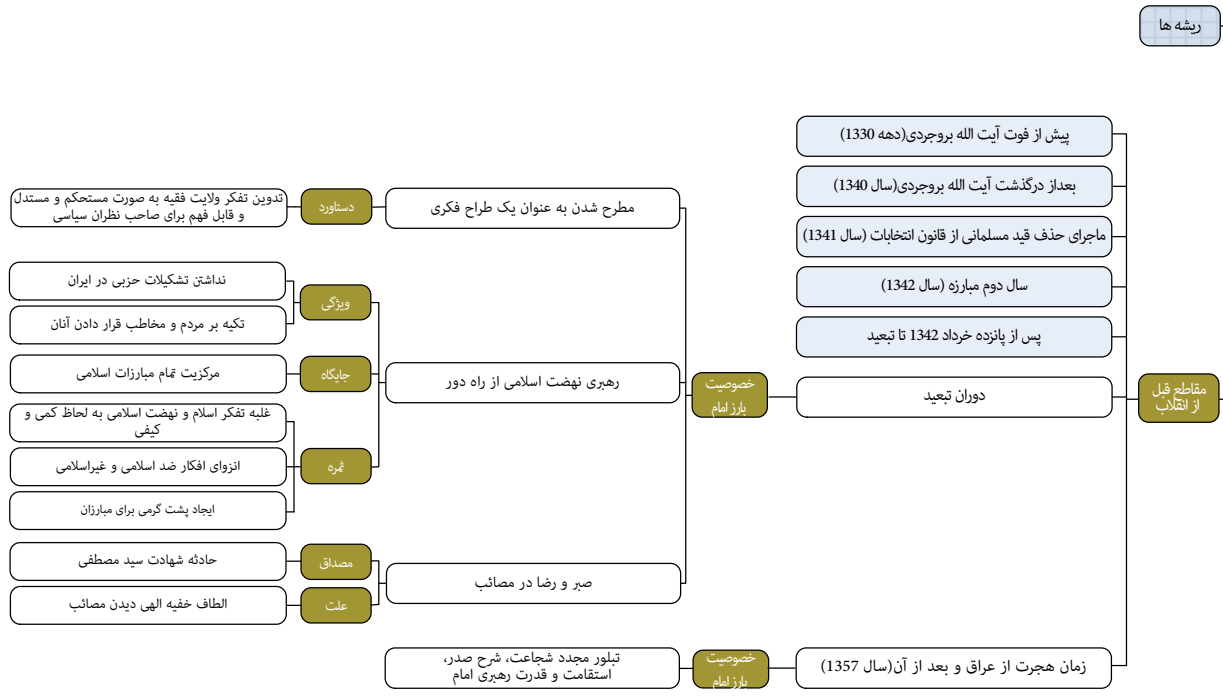

محورهای کلی بیانات رهبر معظم انقلاب اسلامی در حرم امام خمینی (رحمت الله علیه)
 درباره شخصیت امام (رحمت الله علیه) از سال ۱۳۶۸ تا ۱۳۹۳

شخصیت امام خمینی (رحمت الله علیه)

محورهای کلی بیانات رهبر معظم انقلاب اسلامی در حرم امام خمینی (رحمت الله علیه) درباره شخصیت امام (رحمت الله علیه) از سال ۱۳۶۸ تا ۱۳۹۳

شخصیت امام خمینی (رحمت الله علیه)

- مصداق
- امتیاز
- تأثیر

محورهای کلی بیانات رهبر معظم انقلاب اسلامی در حرم امام خمینی (رحمت الله علیه)
درباره شخصیت امام (رحمت الله علیه) از سال ۱۳۶۸ تا ۱۳۹۳

شخصیت امام خمینی (رحمت الله علیه)

امتیاز
تأثیر

محورهای کلی بیانات رهبر معظم انقلاب اسلامی در حرم امام خمینی (رحمت الله علیه) در باره شخصیت امام (رحمت الله علیه) از سال ۱۳۶۸ تا ۱۳۹۳

شخصیت امام خمینی (رحمت الله علیه)