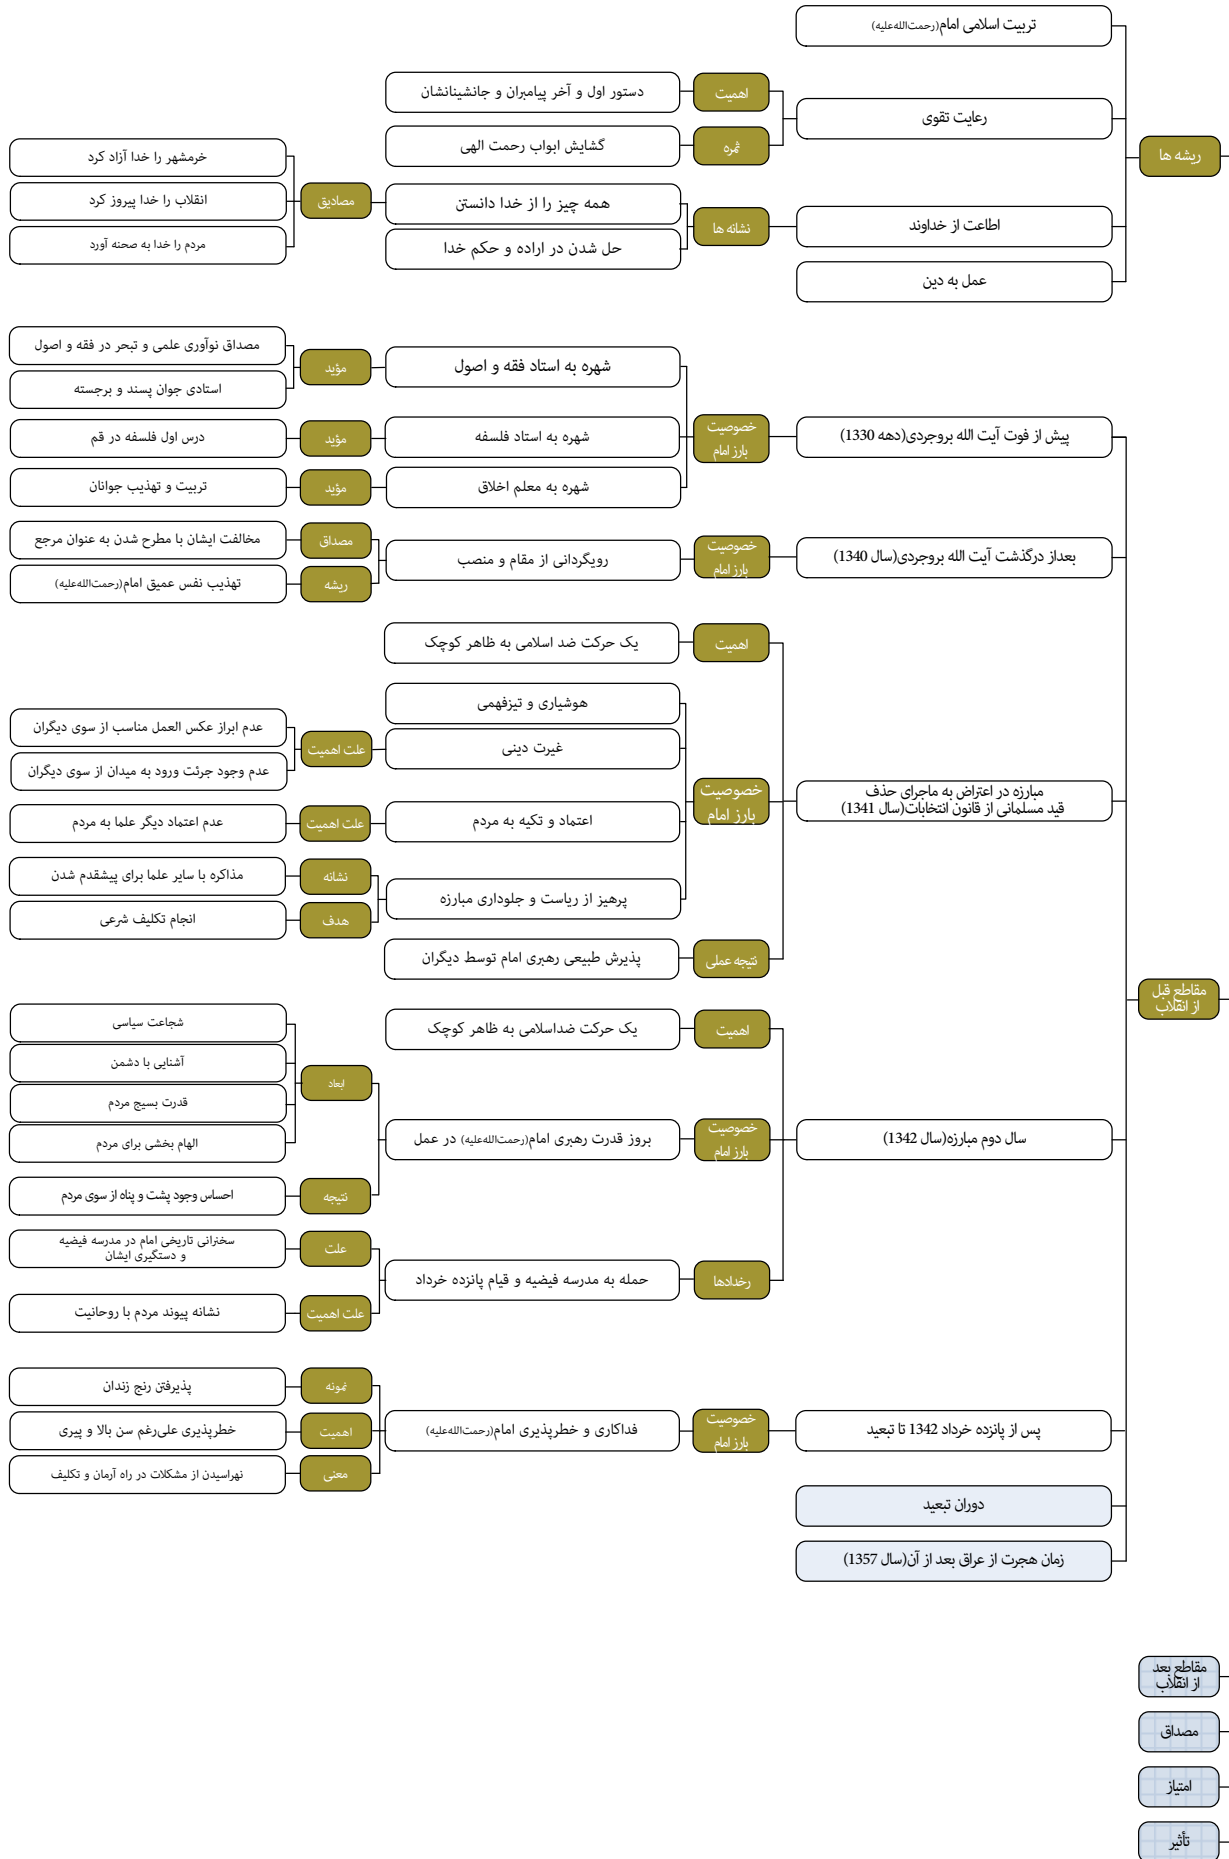

محورهای کلی بیانات رهبر معظم انقلاب اسلامی در حرم امام خمینی (رحمت الله علیه)
 درباره شخصیت امام (رحمت الله علیه) از سال ۱۳۶۸ تا ۱۳۹۳

شخصیت امام خمینی (رحمت الله علیه)

محورهای کلی بیانات رهبر معظم انقلاب اسلامی در حرم امام خمینی (رحمت الله علیه) درباره شخصیت امام (رحمت الله علیه) از سال ۱۳۶۸ تا ۱۳۹۳

شخصیت امام خمینی (رحمت الله علیه)

- مصداق
- امتیاز
- تأثیر

محورهای کلی بیانات رهبر معظم انقلاب اسلامی در حرم امام خمینی (رحمت الله علیه)
درباره شخصیت امام (رحمت الله علیه) از سال ۱۳۶۸ تا ۱۳۹۳

شخصیت امام خمینی (رحمت الله علیه)

امتیاز
تأثیر

محورهای کلی بیانات رهبر معظم انقلاب اسلامی در حرم امام خمینی (رحمت الله علیه) در باره شخصیت امام (رحمت الله علیه) از سال ۱۳۶۸ تا ۱۳۹۳

شخصیت امام خمینی (رحمت الله علیه)