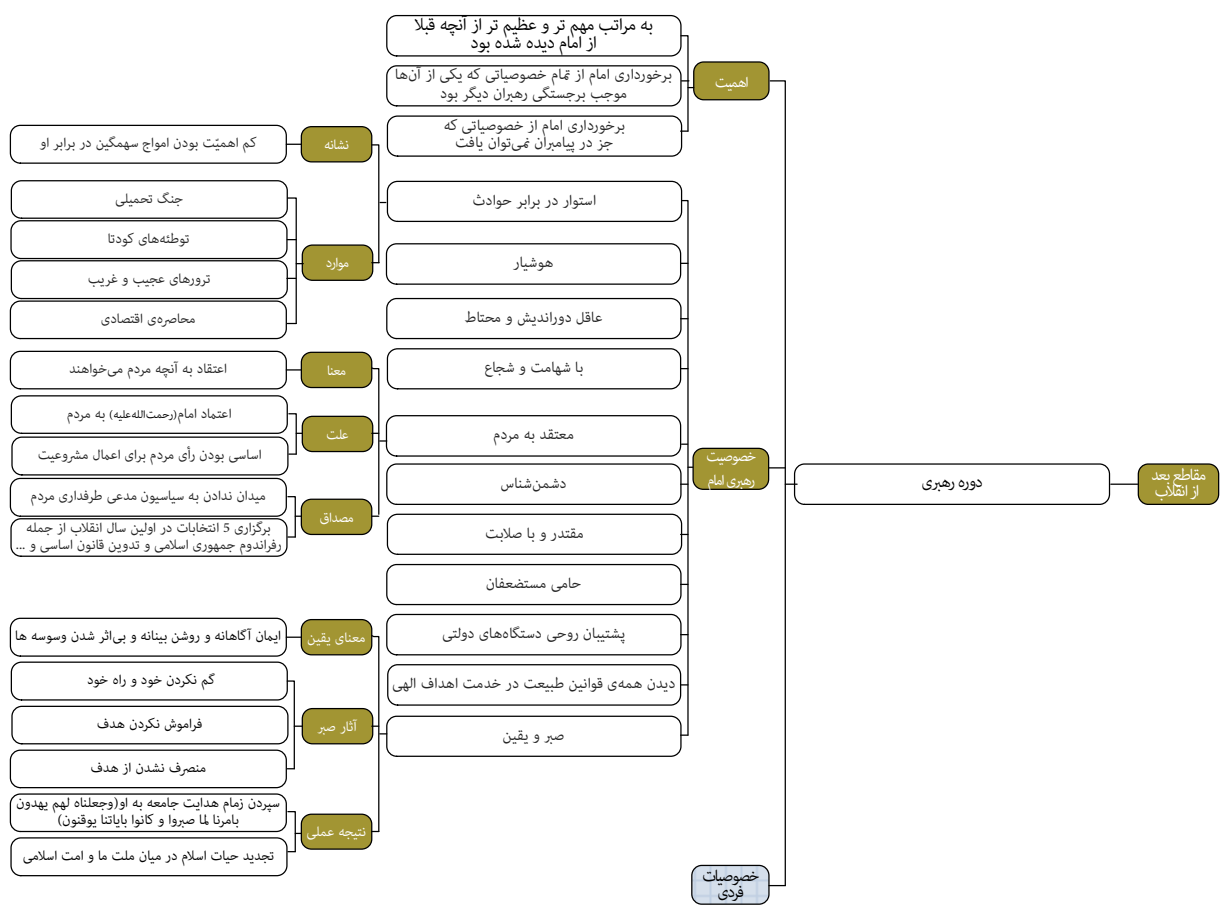

محورهای کلی بیانات رهبر معظم انقلاب اسلامی در حرم امام خمینی (رحمت الله علیه)
 درباره شخصیت امام (رحمت الله علیه) از سال ۱۳۶۸ تا ۱۳۹۳

شخصیت امام خمینی (رحمت الله علیه)

محورهای کلی بیانات رهبر معظم انقلاب اسلامی در حرم امام خمینی (رحمت الله علیه) درباره شخصیت امام (رحمت الله علیه) از سال ۱۳۶۸ تا ۱۳۹۳

شخصیت امام خمینی (رحمت الله علیه)

- مصداق
- امتیاز
- تأثیر

محورهای کلی بیانات رهبر معظم انقلاب اسلامی در حرم امام خمینی (رحمت الله علیه)
درباره شخصیت امام (رحمت الله علیه) از سال ۱۳۶۸ تا ۱۳۹۳

شخصیت امام خمینی (رحمت الله علیه)

امتیاز
تأثیر

محورهای کلی بیانات رهبر معظم انقلاب اسلامی در حرم امام خمینی (رحمت الله علیه) در باره شخصیت امام (رحمت الله علیه) از سال ۱۳۶۸ تا ۱۳۹۳

شخصیت امام خمینی (رحمت الله علیه)