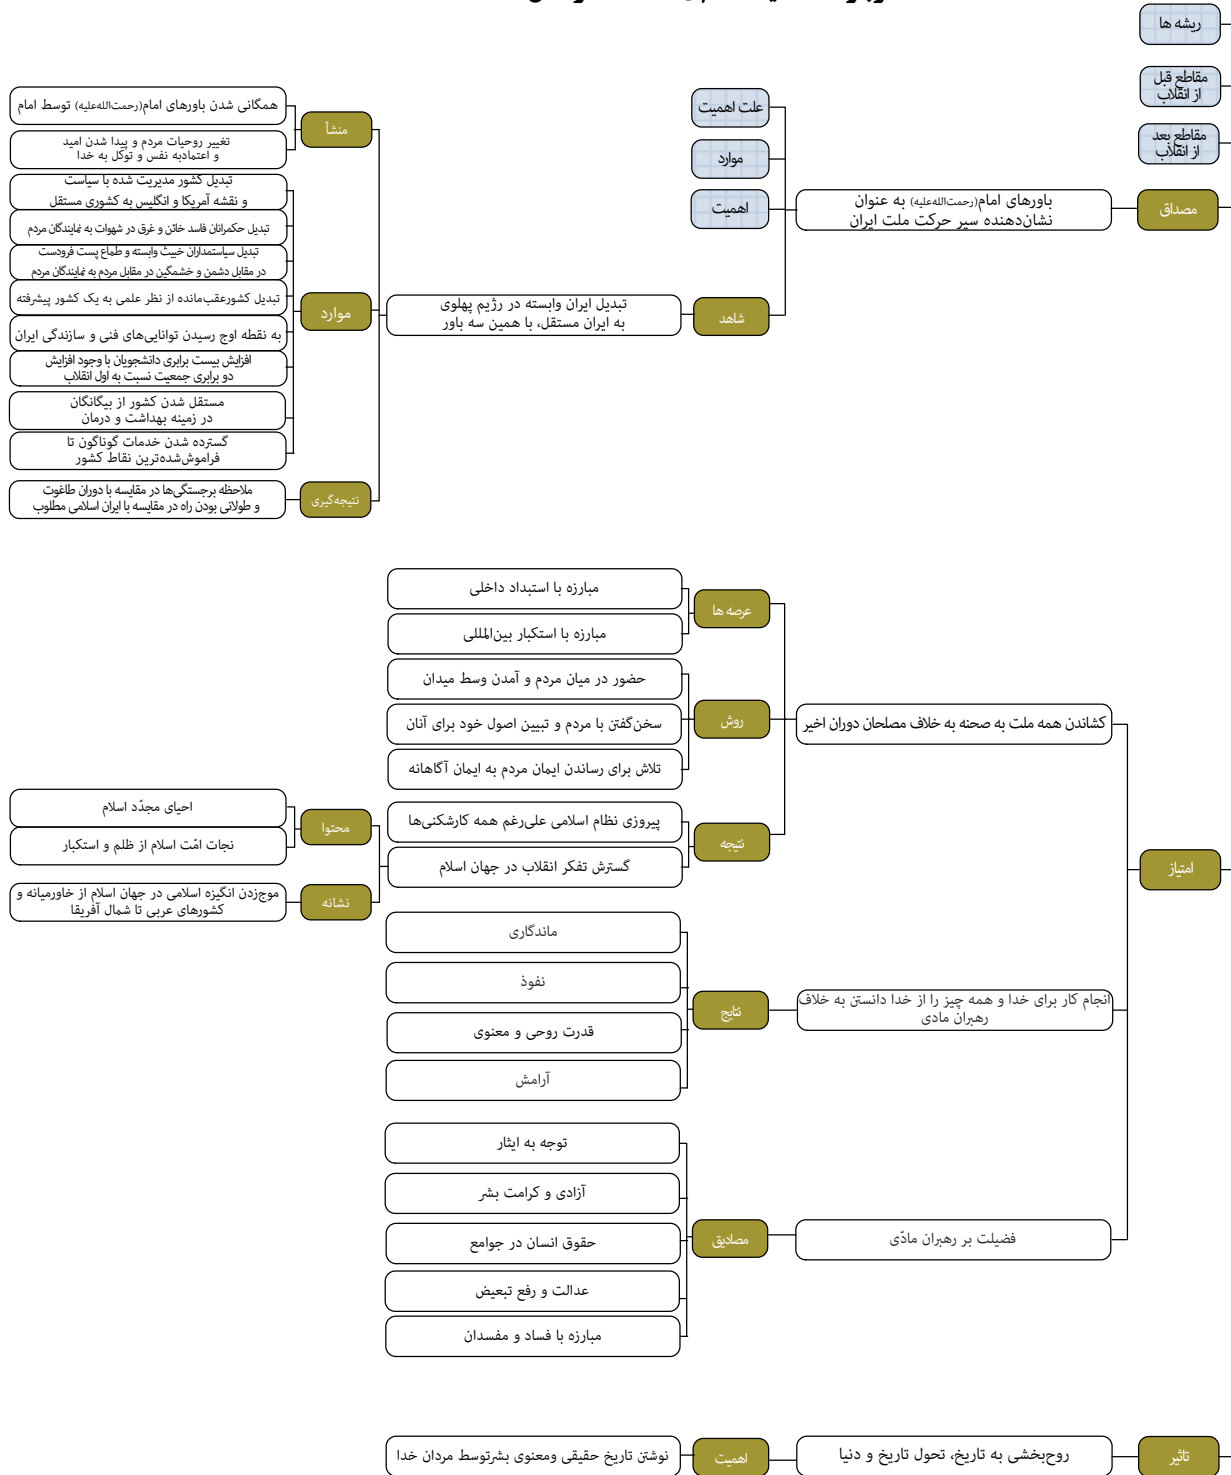

محورهای کلی بیانات رهبر معظم انقلاب اسلامی در حرم امام خمینی (رحمت الله علیه)
 درباره شخصیت امام (رحمت الله علیه) از سال ۱۳۶۸ تا ۱۳۹۳

شخصیت امام خمینی (رحمت الله علیه)

محورهای کلی بیانات رهبر معظم انقلاب اسلامی در حرم امام خمینی (رحمت الله علیه) درباره شخصیت امام (رحمت الله علیه) از سال ۱۳۶۸ تا ۱۳۹۳

شخصیت امام خمینی (رحمت الله علیه)

- مصداق
- امتیاز
- تأثیر

محورهای کلی بیانات رهبر معظم انقلاب اسلامی در حرم امام خمینی (رحمت الله علیه)
درباره شخصیت امام (رحمت الله علیه) از سال ۱۳۶۸ تا ۱۳۹۳

شخصیت امام خمینی (رحمت الله علیه)

امتیاز
تأثیر

محورهای کلی بیانات رهبر معظم انقلاب اسلامی در حرم امام خمینی (رحمت الله علیه) در باره شخصیت امام (رحمت الله علیه) از سال ۱۳۶۸ تا ۱۳۹۳

شخصیت امام خمینی (رحمت الله علیه)