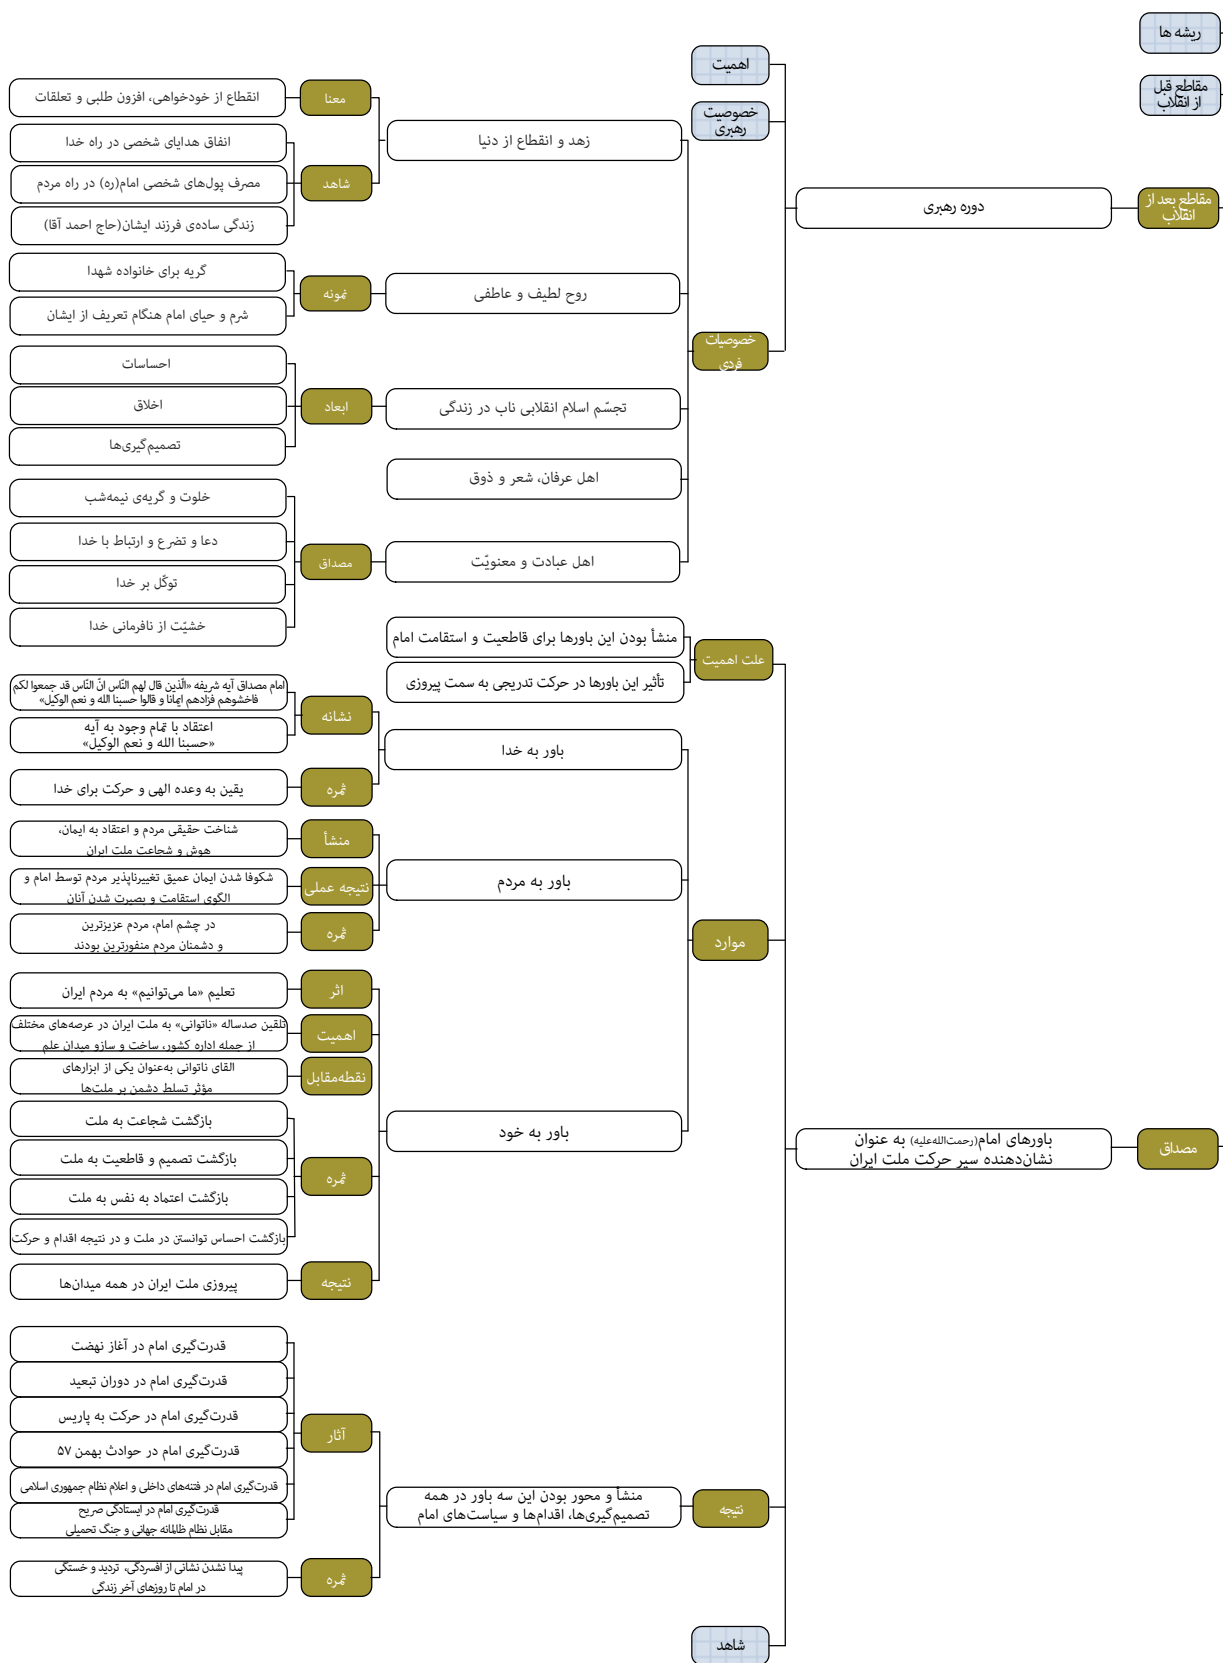

محورهای کلی بیانات رهبر معظم انقلاب اسلامی در حرم امام خمینی (رحمت الله علیه)
 درباره شخصیت امام (رحمت الله علیه) از سال ۱۳۶۸ تا ۱۳۹۳

شخصیت امام خمینی (رحمت الله علیه)

محورهای کلی بیانات رهبر معظم انقلاب اسلامی در حرم امام خمینی (رحمت الله علیه) درباره شخصیت امام (رحمت الله علیه) از سال ۱۳۶۸ تا ۱۳۹۳

شخصیت امام خمینی (رحمت الله علیه)

- مصداق
- امتیاز
- تأثیر

محورهای کلی بیانات رهبر معظم انقلاب اسلامی در حرم امام خمینی (رحمت الله علیه)
درباره شخصیت امام (رحمت الله علیه) از سال ۱۳۶۸ تا ۱۳۹۳

شخصیت امام خمینی (رحمت الله علیه)

امتیاز
تأثیر

محورهای کلی بیانات رهبر معظم انقلاب اسلامی در حرم امام خمینی (رحمت الله علیه) در باره شخصیت امام (رحمت الله علیه) از سال ۱۳۶۸ تا ۱۳۹۳

شخصیت امام خمینی (رحمت الله علیه)