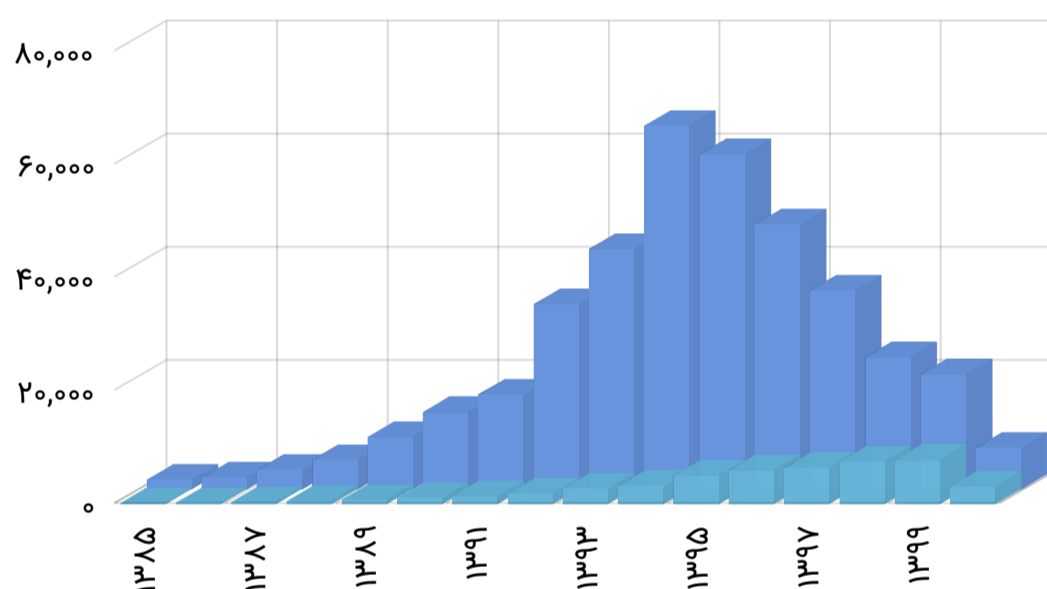

رتبه بندی دانشگاههای آزاد در سال ۱۴۰۰

دانشگاههای آزاد تاکنون تعداد ۳۸۴۳۷۱ مقاله کنفرانسی، ۴۸۱۳۹ مقاله ژورنالی و ۹۰۶۷۷ مقاله در خارج از کشور منتشر نموده اند. در سال آماری ۱۳۹۷ دانشگاههای آزاد دارای ۲۷۷۲۱ عضو هیات علمی و ۱۱۶۵۴۳۶ دانشجو بودند. این مراکز تاکنون برگزار کننده ۸۴۴ همایش علمی کشور را بر عهده داشته اند و صاحب امتیاز ۲۹۹ ژورنال تخصصی داخل کشور هستند و ۱۳۷۶ شماره از این نشریات علمی را با موفقیت منتشر نموده اند. ما از ابتدای سال ۱۳۹۷ تا کنون تعداد ۱۶۲۶۶ خبر رسمی را از دانشگاههای آزاد در پایگاه اخبار علمی ثبت نموده ایم. فهرست زیر رتبه بندی ۲۷۹ دانشگاههای آزاد را در سال ۱۴۰۰ نمایش می دهد. می توانید رتبه بندی را بر اساس سنجه های مختلف و یا برای سالهای متفاوت تنظیم نمایید.

نمودار مقالات سالانه دانشگاههای آزاد

رتبه بندی دانشگاههای آزاد در سال ۱۴۰۰ : مرتب سازی براساس : تعداد مقالات داخلی دانشگاه های : دانشگاههای آزاد اسلامی سال : ۱۴۰۰

مقالات داخلی

رتبه

دانشگاه

۹۲۲

۱

دانشگاه آزاد اسلامی. واحد علوم و تحقیقات تهران

۵۳۵

۲

دانشگاه آزاد اسلامی. واحد تهران مرکز

۳۹۵

۳

دانشگاه آزاد اسلامی. واحد تهران جنوب

۲۷۶

۴

دانشگاه آزاد اسلامی. واحد تبریز

۲۷۱

۵

دانشگاه آزاد اسلامی. واحد تهران شمال