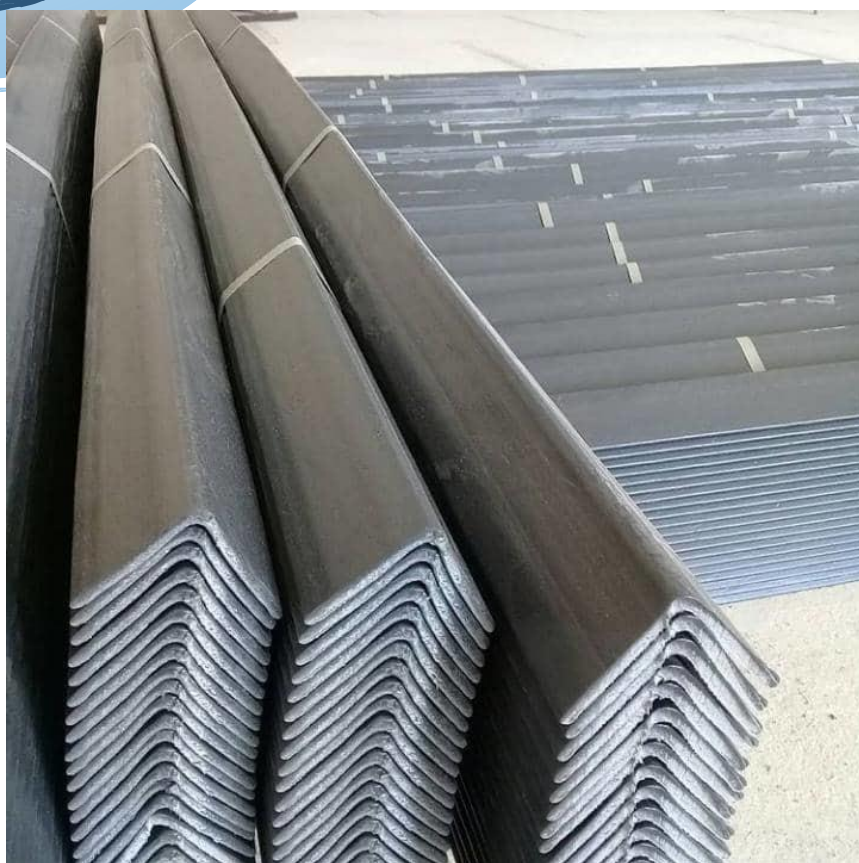

مشخصات فنی نبشی پلاستیکی

۴ سانتی متر	لبه نبشی
۳ میلیمتر	ضخامت نبشی
۲۰ شانه	مجم بسته
مشکی - زرد - سبز - قرمز - ابی	رنگ نبشی
۲۵۰ گرم	وزن هر متر
۲۰۲۰۱ متر	سایز برش

www.borna-indg.blog.ir

۰۹۱۹۴۳۱۲۵۲۰

۰۹۳۵۶۹۷۰۲۵۹

۰۹۹۱۸۰۸۱۴۱۴۸